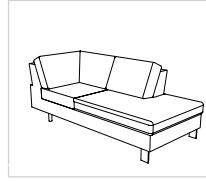

Sitzgruppe DOMINO

ARTIKELÜBERSICHT

Aufpreisartikel sind rot gekennzeichnet!

948-177 re
(947-177 li)*

948-177-V re
(947-177-V li)*
Relaxfunktion

948-177-B re
(947-177-B li)*
Bettzeugraum

946-177 re
(945-177 li)*