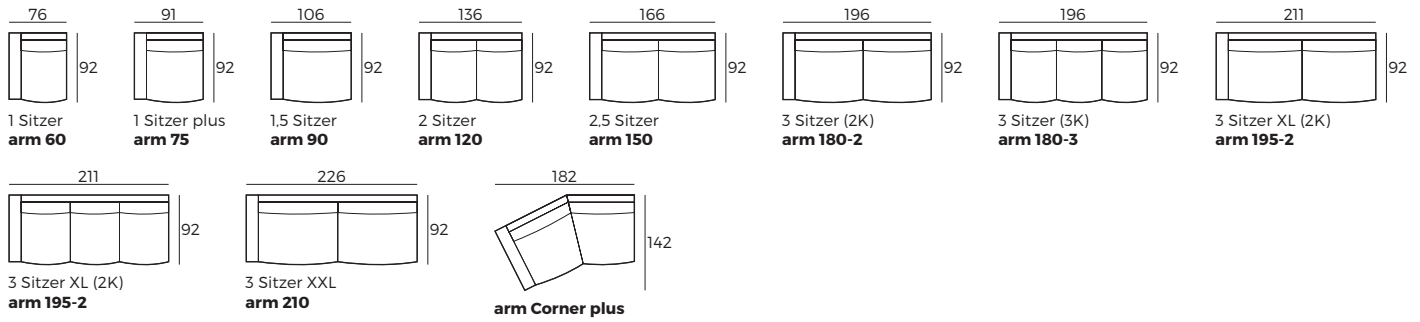

* Lederbezüge benötigen mehr Nähte als Stoffbezüge.

2. Armlehnen

1
B 18 x L 90 x H 54

2
B 19 x L 90 x H 54

3
B 17 x L 90 x H 54

3. Füße

WICHTIG:

Polstermöbel werden aus weichen Materialien hergestellt, daher können die Maße bis zu **+/- 5 cm** variieren.
In 2D-Zeichnungen gezeigte Teile und Kombinationen sind linksseitige. Teile und Kombinationen werden von links nach rechts gespiegelt.

Einzelelemente (Abmessungen sind mit Armlehnen 3)

Skala 1:100

Inga

Anbau-Elemente (Abmessungen sind mit Armlehnen 3)

Skala 1:100

Sofas (Abmessungen sind mit Armlehnen 3)

Zubehör