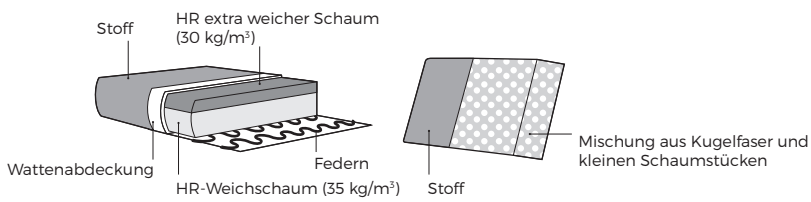

Möbel Letz GmbH
Am Gewerbepark 11
06895 Zahna-Elster

Tel.: 035383 - 6018 50

Fax.: 035383 - 6018 17

Inga

Inga

Komfort

1. Bezug

* Lederbezüge benötigen mehr Nähte als Stoffbezüge.

2. Armlehnen

1
B 18 x L 90 x H 54

2
B 19 x L 90 x H 54

3
B 17 x L 90 x H 54

3. Füße

WICHTIG:

Polstermöbel werden aus weichen Materialien hergestellt, daher können die Maße bis zu **+/- 5 cm** variieren.

In 2D-Zeichnungen gezeigte Teile und Kombinationen sind linksseitige. Teile und Kombinationen werden von links nach rechts gespiegelt.