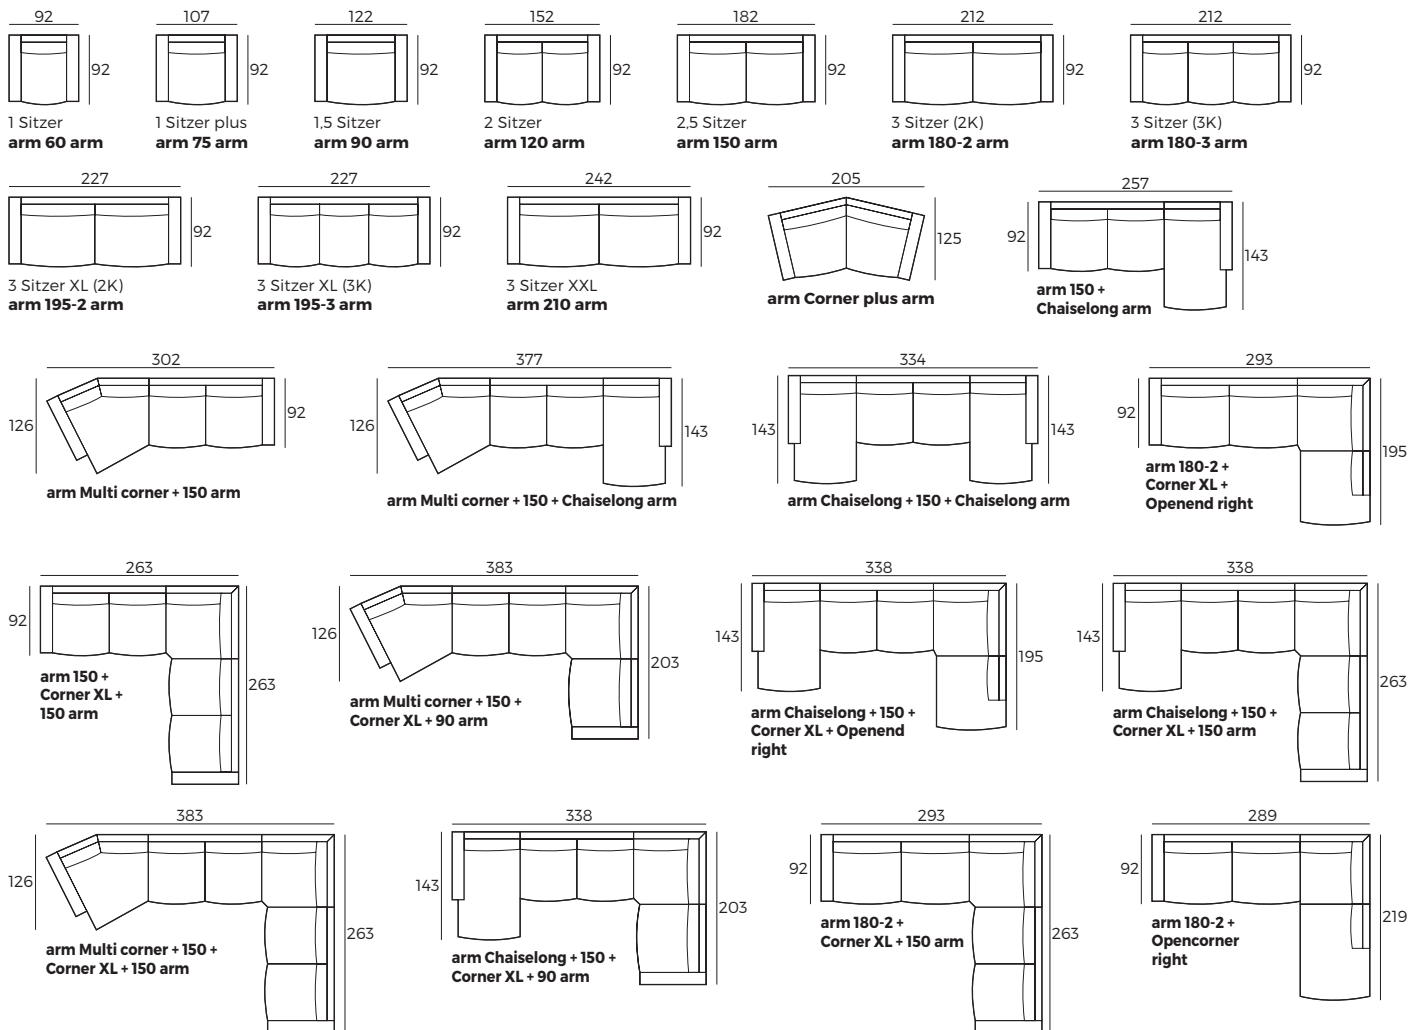

* Lederbezüge benötigen mehr Nähte als Stoffbezüge.

2. Armlehnen

1
B 18 x L 90 x H 54

2
B 19 x L 90 x H 54

3
B 17 x L 90 x H 54

3. Füße

WICHTIG:

Polstermöbel werden aus weichen Materialien hergestellt, daher können die Maße bis zu **+/- 5 cm** variieren.
In 2D-Zeichnungen gezeigte Teile und Kombinationen sind linksseitige. Teile und Kombinationen werden von links nach rechts gespiegelt.

Einzelelemente (Abmessungen sind mit Armlehnen 3)

Skala 1:100

Inga

Anbau-Elemente (Abmessungen sind mit Armlehnen 3)

Skala 1:100

Sofas (Abmessungen sind mit Armlehnen 3)

Zubehör