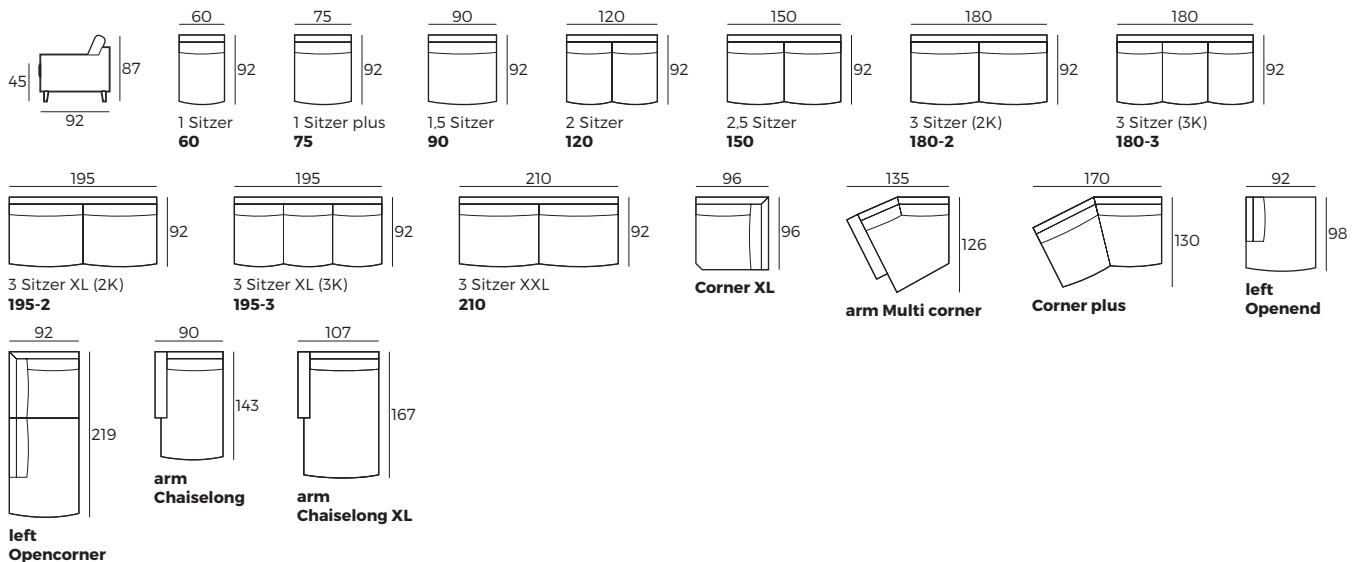

2. Armlehnen

1
B 18 x L 90 x H 54

2
B 19 x L 90 x H 54

3
B 17 x L 90 x H 54

3. Füße

WICHTIG:

Polstermöbel werden aus weichen Materialien hergestellt, daher können die Maße bis zu **+/- 5 cm** variieren.

In 2D-Zeichnungen gezeigte Teile und Kombinationen sind linksseitige. Teile und Kombinationen werden von links nach rechts gespiegelt.

Einzelelemente (Abmessungen sind mit Armlehnen 3)

Skala 1:100

Inga

Anbau-Elemente (Abmessungen sind mit Armlehnen 3)

Skala 1:100

Sofas (Abmessungen sind mit Armlehnen 3)

Zubehör