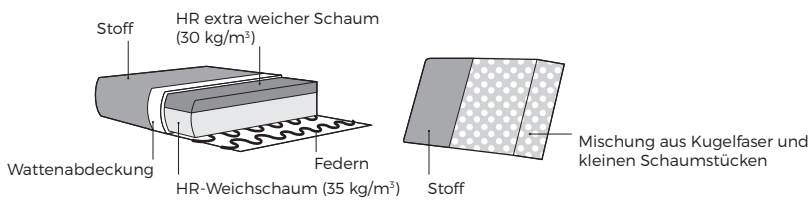

Möbel Letz GmbH
Am Gewerbepark 11
06895 Zahna-Elster

Tel.: 035383 - 6018 50

Fax.: 035383 - 6018 17

Inga

Inga

Komfort

1. Bezug

* Lederbezüge benötigen mehr Nähte als Stoffbezüge.

2. Armlehnen

1
B 18 x L 90 x H 54

2
B 19 x L 90 x H 54

3
B 17 x L 90 x H 54

3. Füße

WICHTIG:

Polstermöbel werden aus weichen Materialien hergestellt, daher können die Maße bis zu **+/- 5 cm** variieren.
In 2D-Zeichnungen gezeigte Teile und Kombinationen sind linksseitige. Teile und Kombinationen werden von links nach rechts gespiegelt.