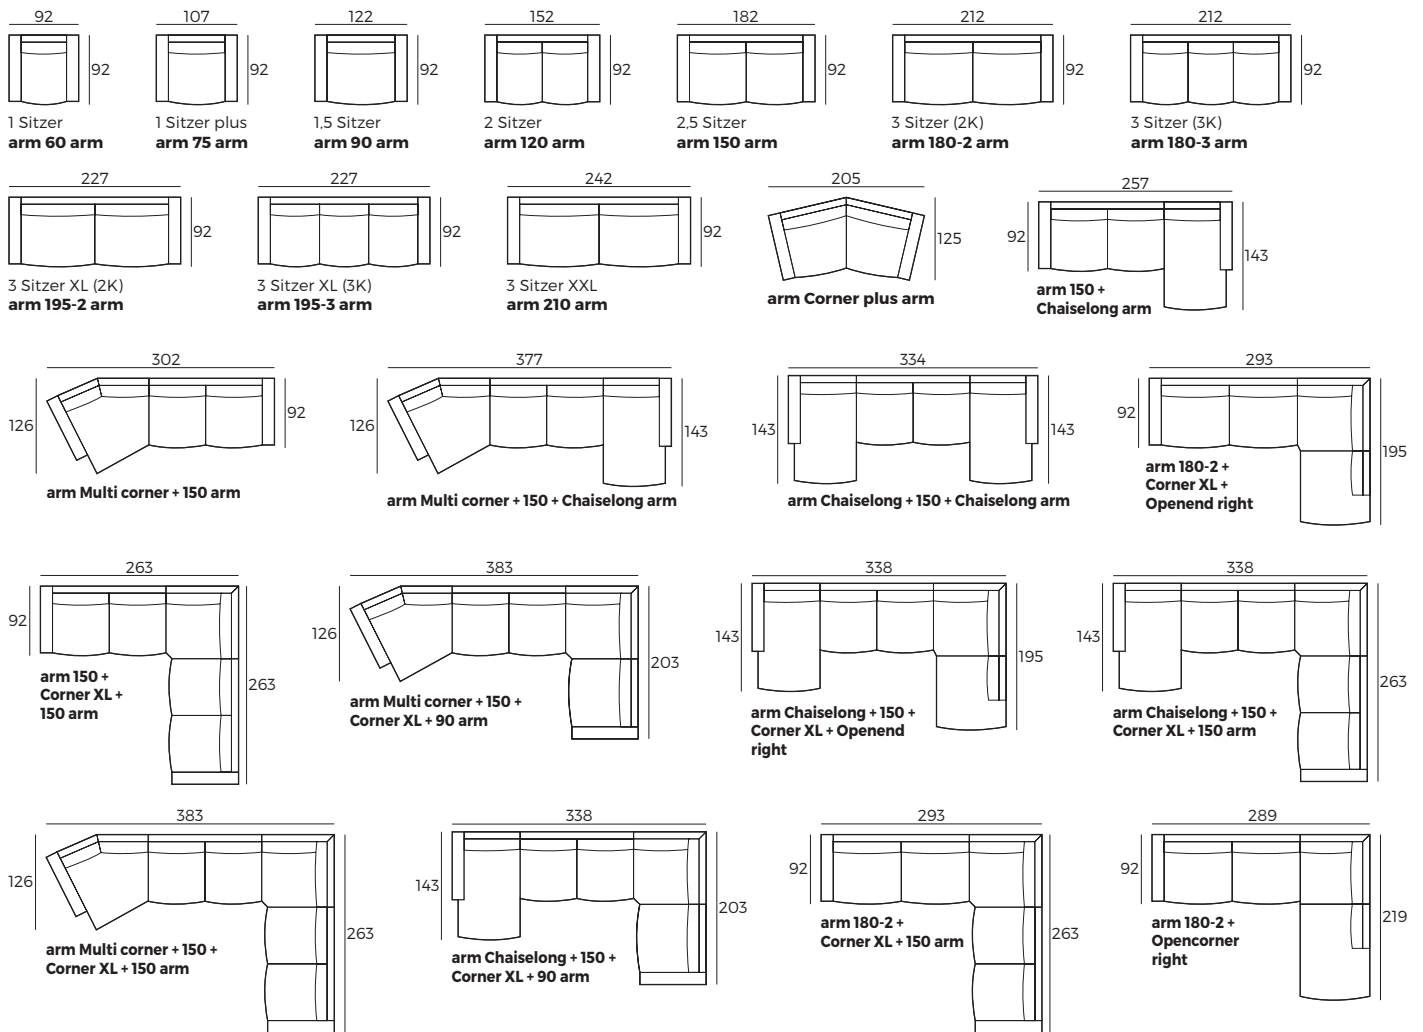

2. Armlehnen

1
B 18 x L 90 x H 54

2
B 19 x L 90 x H 54

3
B 17 x L 90 x H 54

3. Füße

WICHTIG:

Polstermöbel werden aus weichen Materialien hergestellt, daher können die Maße bis zu **+/- 5 cm** variieren.
In 2D-Zeichnungen gezeigte Teile und Kombinationen sind linksseitige. Teile und Kombinationen werden von links nach rechts gespiegelt.

Einzelelemente (Abmessungen sind mit Armlehnen 3)

Skala 1:100

Inga

Anbau-Elemente (Abmessungen sind mit Armlehnen 3)

Skala 1:100

Sofas (Abmessungen sind mit Armlehnen 3)

Zubehör