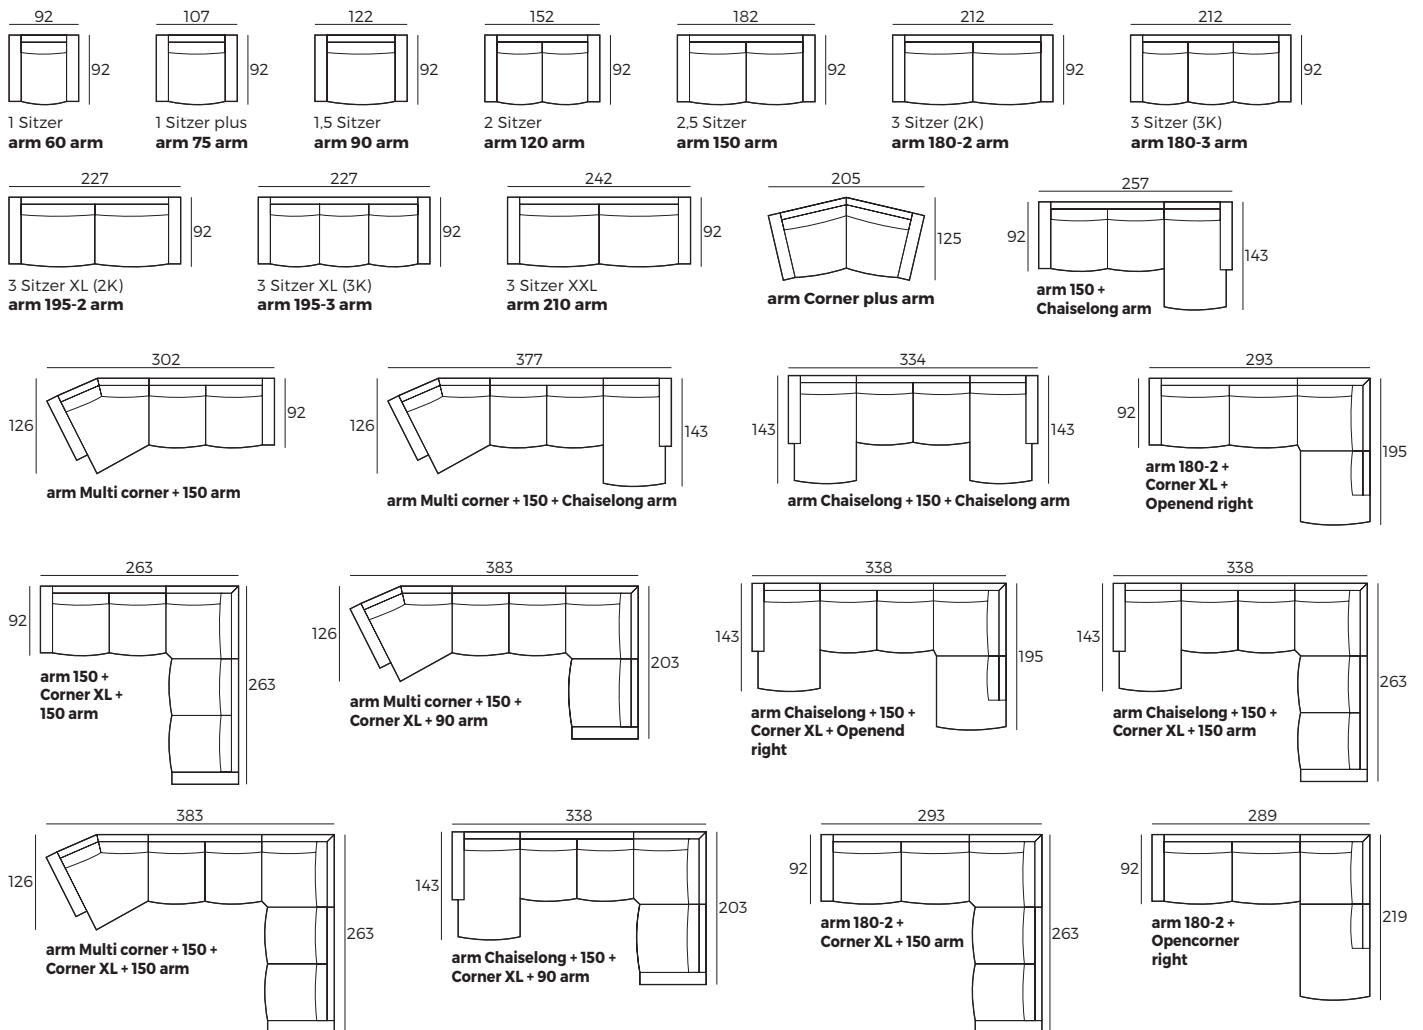

2. Armlehnen

3. Füße

WICHTIG:

Polstermöbel werden aus weichen Materialien hergestellt, daher können die Maße bis zu +/- 5 cm variieren.
In 2D-Zeichnungen gezeigte Teile und Kombinationen sind linksseitige. Teile und Kombinationen werden von links nach rechts gespiegelt.

Einzelelemente (Abmessungen sind mit Armlehnen 3)

Skala 1:100

Inga

Anbau-Elemente (Abmessungen sind mit Armlehnen 3)

Skala 1:100

Sofas (Abmessungen sind mit Armlehnen 3)

Zubehör