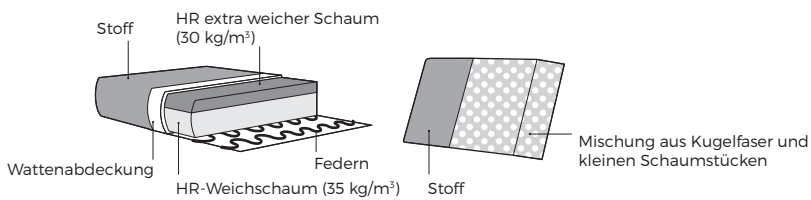

Möbel Letz GmbH
Am Gewerbepark 11
06895 Zahna-Elster

Tel.: 035383 - 6018 50

Fax.: 035383 - 6018 17

Inga

Inga

Komfort

1. Bezug

* Lederbezüge benötigen mehr Nähte als Stoffbezüge.

2. Armlehnen

3. Füße

WICHTIG:

Polstermöbel werden aus weichen Materialien hergestellt, daher können die Maße bis zu +/- 5 cm variieren.
In 2D-Zeichnungen gezeigte Teile und Kombinationen sind linksseitige. Teile und Kombinationen werden von links nach rechts gespiegelt.