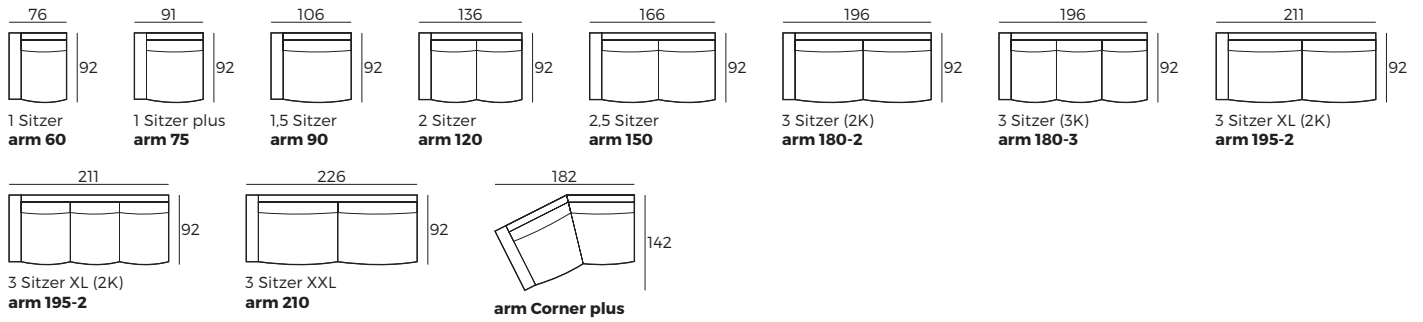

2. Armlehnen

3. Füße

WICHTIG:

Polstermöbel werden aus weichen Materialien hergestellt, daher können die Maße bis zu +/- 5 cm variieren.
In 2D-Zeichnungen gezeigte Teile und Kombinationen sind linksseitige. Teile und Kombinationen werden von links nach rechts gespiegelt.

Einzelelemente (Abmessungen sind mit Armlehnen 3)

Skala 1:100

Inga

Anbau-Elemente (Abmessungen sind mit Armlehnen 3)

Skala 1:100

Sofas (Abmessungen sind mit Armlehnen 3)

Zubehör