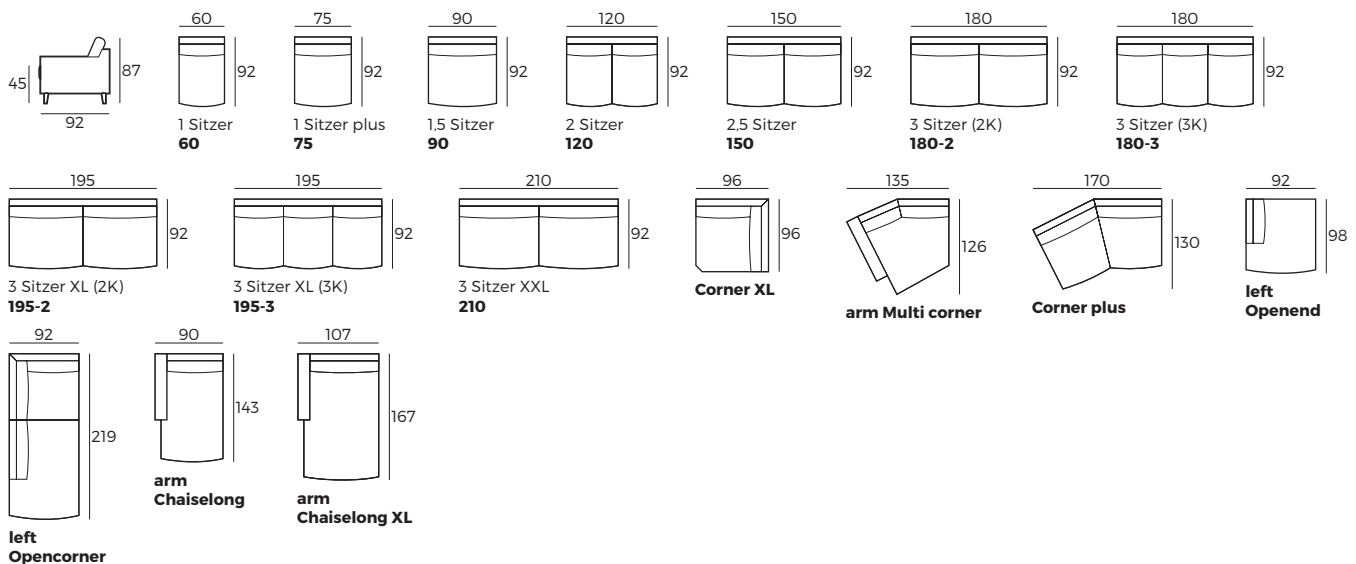

2. Armlehnen

3. Füße

WICHTIG:

Polstermöbel werden aus weichen Materialien hergestellt, daher können die Maße bis zu +/- 5 cm variieren.
In 2D-Zeichnungen gezeigte Teile und Kombinationen sind linksseitige. Teile und Kombinationen werden von links nach rechts gespiegelt.

Einzelelemente (Abmessungen sind mit Armlehnen 3)

Skala 1:100

Inga

Anbau-Elemente (Abmessungen sind mit Armlehnen 3)

Skala 1:100

Sofas (Abmessungen sind mit Armlehnen 3)

Zubehör