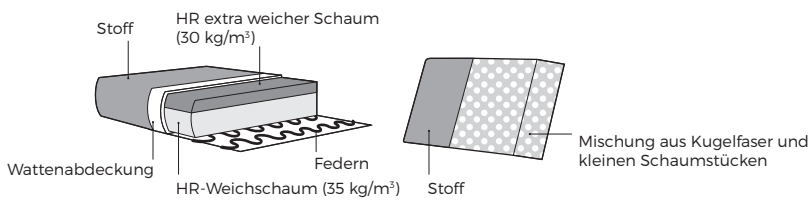

Inga

Komfort

1. Bezug

* Lederbezüge benötigen mehr Nähte als Stoffbezüge.

2. Armlehnen

1
B 18 x L 90 x H 54

2
B 19 x L 90 x H 54

3
B 17 x L 90 x H 54

3. Füße

WICHTIG:

Polstermöbel werden aus weichen Materialien hergestellt, daher können die Maße bis zu **+/- 5 cm** variieren.

In 2D-Zeichnungen gezeigte Teile und Kombinationen sind linksseitige. Teile und Kombinationen werden von links nach rechts gespiegelt.

Einzelelemente (Abmessungen sind mit Armlehnen 3)

Skala 1:100