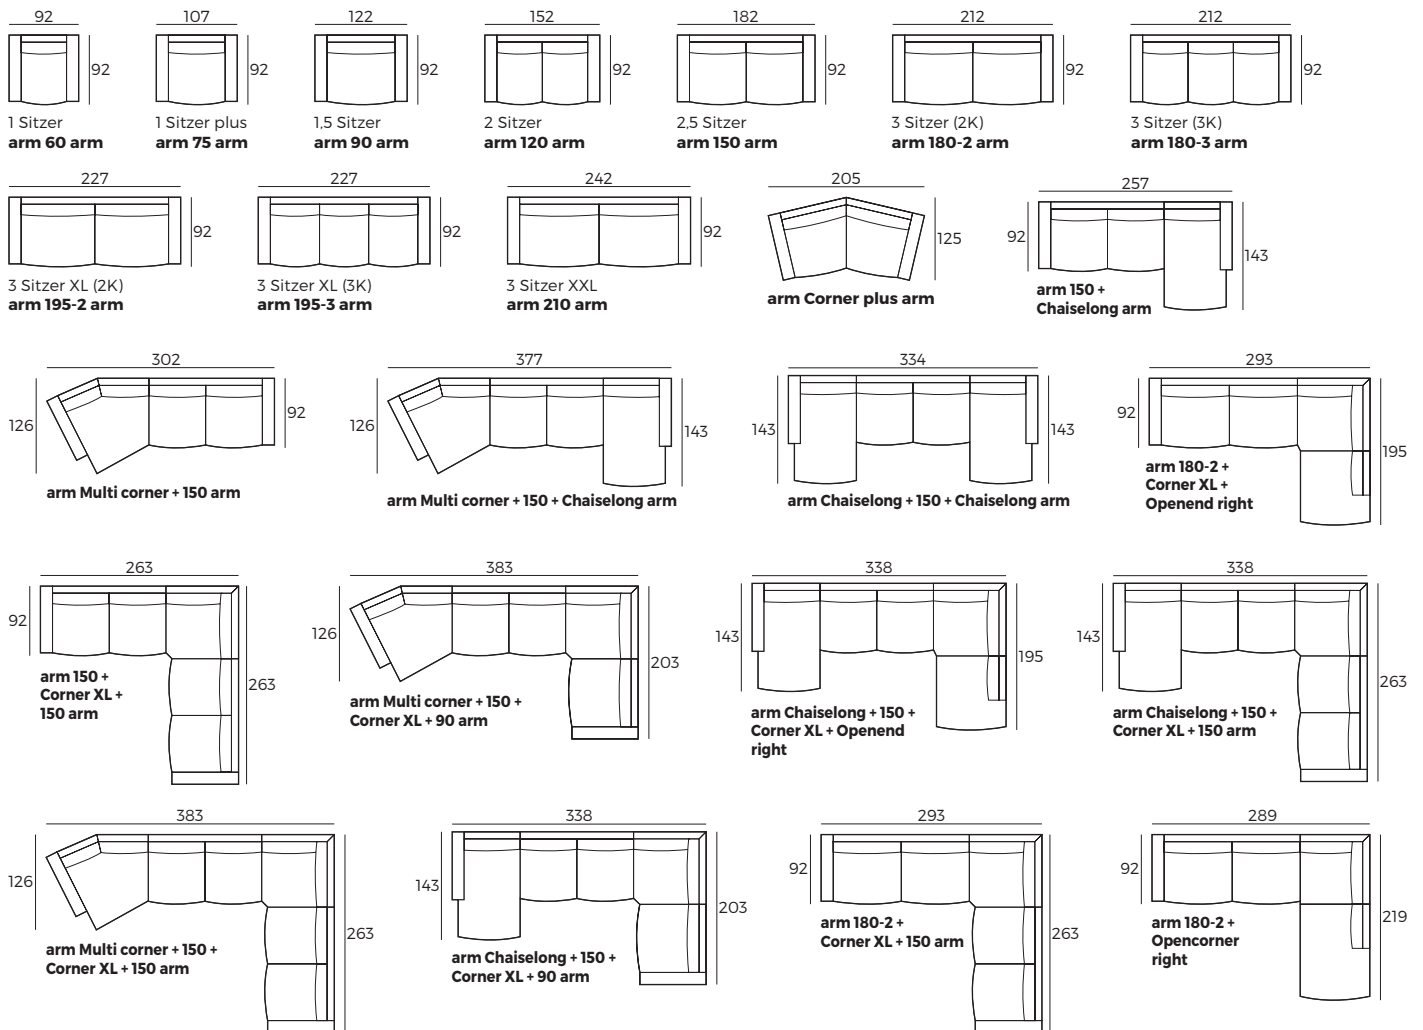

Sofas (Abmessungen sind mit Armlehnen 3)