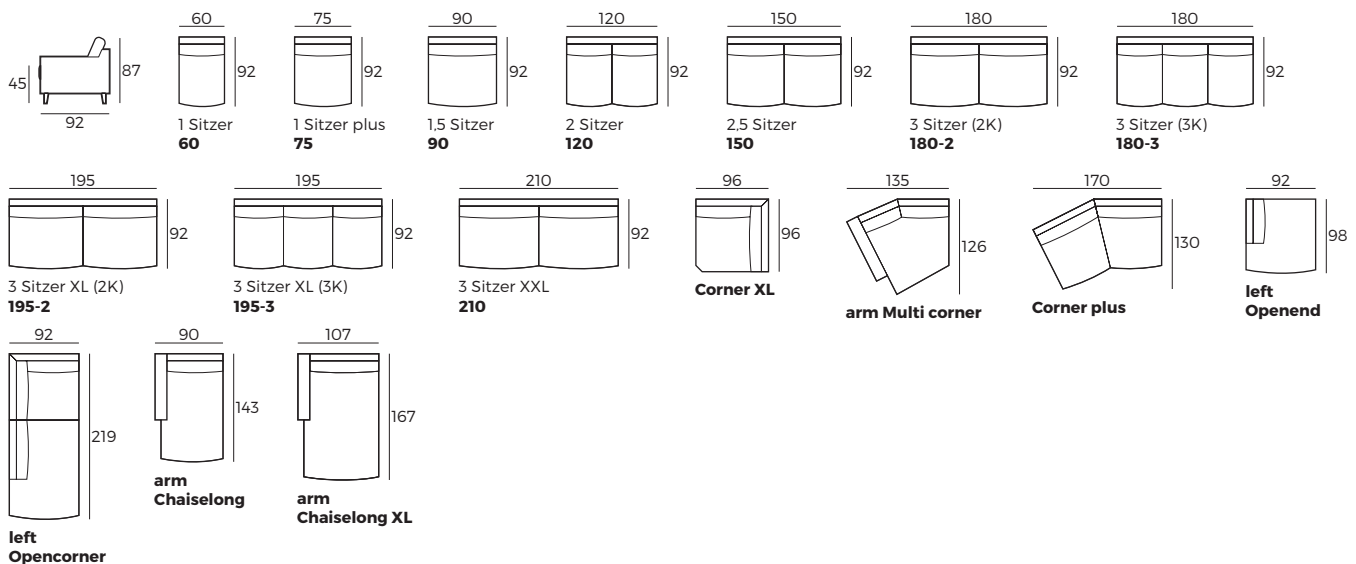

Einzelelemente (Abmessungen sind mit Armlehnen 3)

Skala 1:100