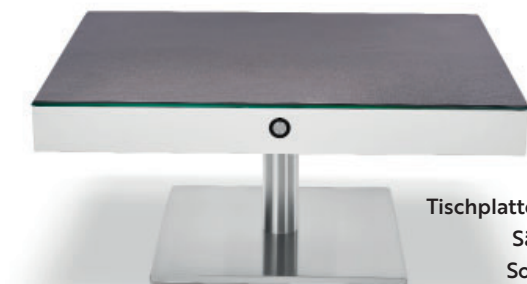

NEUE Ausführung KREUZGESTELL

ca. 42 cm

K 585
10 13 422

Tischplatte: Digitaldruck Portoro
Metallgestell: Edelstahl Schwarz lackiert

ca. 59 cm

K 585
10 13 424

Tischplatte: Keramik Ossido Bruno
Metallgestell: Edelstahl Schwarz lackiert

K 585
10 13 479

Tischplatte: Keramik Zement Montana
Säule: Edelstahloptik
Sockel: Edelstahloptik

Tischplatte ist im geöffneten Zustand mit 20kg belastbar

Tischplatte 90 x 70 cm

Säule Edelstahloptik, Edelstahl lackiert in Schwarz, Weiß oder Bronze, Chrom
Korpus MDF lackiert nach Standardfarben

	Optiwhite mit Nanostruktur	Optiwhite Digitaldruck	Optiwhite mit Digitaldruck	Optiwhite mit Nanostruktur Digitaldruck	Keramik nach Standardkollektion
SOCKEL	nach RAL/NCS/ SIKKENS lackiert	Guatemala Portoro	Illusion Stone**	Calacatta	
Kreuzgestell 90x70cm					
Edelstahl					
· lackiert (Schwarz, Weiß oder Bronze)	10 13 421	10 13 422	10 13 471	10 13 423	10 13 424
Chrom					
Sternfuß 62x62cm (mit Rollen)					
Edelstahl					
· lackiert (Schwarz, Weiß oder Bronze)	10 13 476	10 13 425	10 13 472	10 13 426	10 13 478
Edelstahloptik					
Chrom					
Bodenplatte 50x50cm (mit Rollen)					
Edelstahl					
· geschliffen	10 13 477	10 13 415	10 13 473	10 13 416	10 13 479
· lackiert (Schwarz, Weiß oder Bronze)					
MDF 80x60cm					
· lackiert (Schwarz, Weiß oder Bronze)	10 13 427	10 13 428	10 13 474	10 13 429	10 13 430
Massivholz 80x60cm					
· Wildeiche Natur	10 13 431	10 13 432	10 13 475	10 13 433	10 13 434
· Wildeiche Bianco					
· Wildeiche Silbergrau					
· Wildeiche Anthrazit					