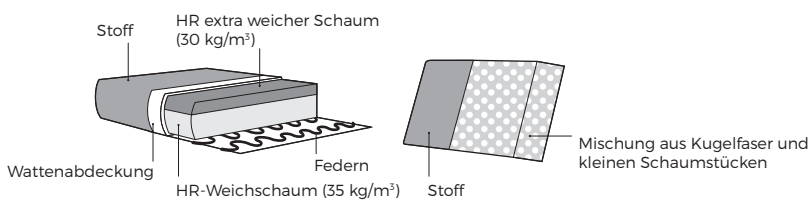

Möbel Letz GmbH
Am Gewerbepark 11
06895 Zahna-Elster

Tel.: 035383 - 6018 50

Fax.: 035383 - 6018 17

Inga

Inga

Komfort

1. Bezug

* Lederbezüge benötigen mehr Nähte als Stoffbezüge.

2. Armlehnen

1
B 18 x L 90 x H 54

2
B 19 x L 90 x H 54

3
B 17 x L 90 x H 54

3. Füße

WICHTIG:

Polstermöbel werden aus weichen Materialien hergestellt, daher können die Maße bis zu **+/- 5 cm** variieren.
In 2D-Zeichnungen gezeigte Teile und Kombinationen sind linksseitige. Teile und Kombinationen werden von links nach rechts gespiegelt.