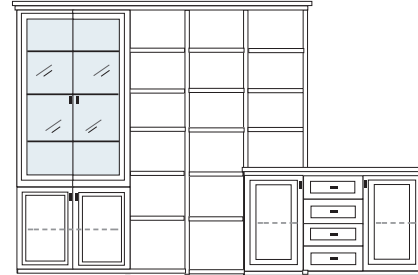

bestehend aus:

Vitrinenschrank 12R	1 x 1378 H/G*
Stollen 12R	1 x 2820
Aufsatzstollen	2 x 2817
Zwischenböden	13 x 2801
Kranzplatte	12 x 5001
Schrank 4R	1 x L0419
Schubkastenelement 4R	1 x 0427
Schrank 4R	1 x R0420

PH 683

mögliches Zubehör:

Spiegelrückwand für Vitrine	1 x 9014
3er Set Glaskantenbeleuchtung	1 x 9543
3er Set Holzbodenbeleuchtung	1 x 9343
5er Set Holzbodenbeleuchtung	2 x 9325
3er Set Holzbodenbeleuchtung	1 x 9323
Vollauszug pro Schubkasten	1 x 9191
Funkfernbedienung	1 x 9185

PG1 PG2 PG3

PG1 PG2 PG3

B 368 H 222 T 42/28.5cm