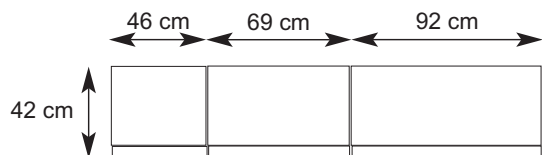

PLANUNGSMÖGLICHKEITEN:

Das Modell KENT bietet Ihnen die Möglichkeit, sowohl im Einzelmöbel- als auch im Systembereich Wohnideen nach Ihren ganz persönlichen Vorstellungen umzusetzen.

Kent System bietet die Möglichkeit, mit Stand-, Aufsatz-, Hänge- oder Wandhängeelementen zu planen.

Bitte geben Sie bei Ihrer Bestellung den Verwendungszweck der einzelnen Korpusse innerhalb der Planung an. Für Standelemente fügen Sie „S“, für Aufsatzelemente „A“, für Hängeelemente „H“ und für Wandhängeelemente „W“ hinter der Bestellnummer hinzu.

Für welchen Zweck ein Korpus geeignet ist, entnehmen Sie der einzelnen Typenaufistung der folgenden Seiten. Der Preis ist für alle Verwendungszwecke des jeweiligen Korpus identisch.

Korpuselemente können auch als Trägerelement für Böden oder Einhängeelemente dienen. Standardmäßig werden dann Positionsbohrungen an den Außenseiten der Korpusse angebracht.

BREITENRASTER

Das System bietet bei Standelementen 8 und bei Aufsatzelementen 5 unterschiedliche Höhen an. Stand- und Unterteilelemente können beliebig miteinander kombiniert werden. Innerhalb des Systems haben Stand-, Aufsatz- und Hängeelemente die gleiche Typ-Nummer und den gleichen Preis. Sie unterscheiden sich nur durch den Wegfall der unteren Platte und der Stellfüße. Somit sind die Aufsatzelemente ca. 4 cm niedriger als die Standelemente. Bei Bestellungen geben Sie nur den Verwendungszweck „S“ für Standelemente und „A“ für Aufsatzelemente an.

Insgesamt stehen 3 Standardbreiten (46, 69 und 92 cm) zur Verfügung, der Plattenüberstand der Abdeckplatten beträgt 2.5 cm auf jeder Seite.