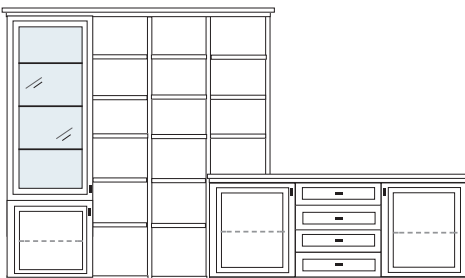

bestehend aus:

- Vitrinenschrank 12R 1 x L1325 H/G*
- Stollen 12R 1 x 2820
- Aufsatzstollen 2 x 2817
- Zwischenböden 13 x 2801
- Kranzplatte 12 x 5001
- Sideboard 1 x KE82

PH 684

mögliches Zubehör:

- Spiegelrückwand für Vitrine 1 x 9006
- 3er Set Glaskantenbeleuchtung 1 x 9533
- 3er Set Holzbodenbeleuchtung 1 x 9333

B 253 H 222 T 42/28.5cm