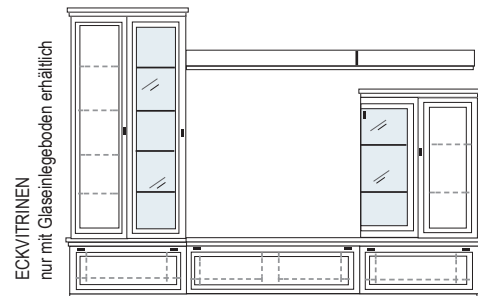

ECKVITRINEN
nur mit Glaseinlegeboden erhältlich

bestehend aus:

TV-Teile	1 x 0250, 2 x 0210
Schrank 10R	1 x L1029A
Vitrine 10R	1 x L1013A H/G*
Vitrine 6R	1 x L0653A
Schrank 6R	1 x R0618A
Wandboard	1 x 2538, 1 x 2592

PH 643

mögliches Zubehör:

Spiegelrückwand für Vitrinen	1 x 9005, 1 x 9011
4er Set Glaskantenbeleuchtung	1 x 9524
2er Set Glaskantenbeleuchtung	1 x 9522
Vollauszug pro Schubkasten	1 x 9191
Funkfernbedienung	1 x 9185

B 322 H 222 T 42/28.5 cm