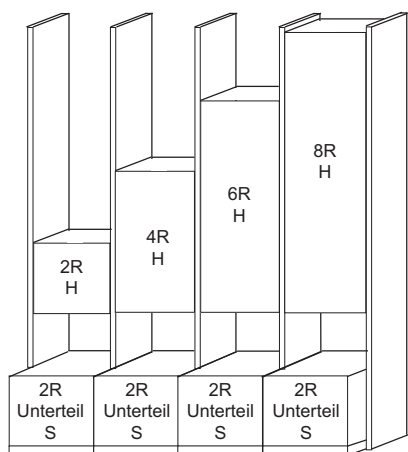

BREITENRASTER

Das System bietet bei Standelementen 8 und bei Aufsatzelementen 5 unterschiedliche Höhen an. Stand- und Unterteilelemente können beliebig miteinander kombiniert werden. Innerhalb des Systems haben Stand-, Aufsatz- und Hängeelemente die gleiche Typ-Nummer und den gleichen Preis. Sie unterscheiden sich nur durch den Wegfall der unteren Platte und der Stellfüße. Somit sind die Aufsatzelemente ca. 4 cm niedriger als die Standelemente. Bei Bestellungen geben Sie nur den Verwendungszweck „S“ für Standelemente und „A“ für Aufsatzelemente an.

Insgesamt stehen 3 Standardbreiten (46, 69 und 92 cm) zur Verfügung, der Plattenüberstand der Abdeckplatten beträgt 2.5 cm auf jeder Seite.

HÖHENRASTER

Neben Stand- und Aufsatzelementen können auch Hängeelemente zwischen Stollen und Korpusen geplant werden. Bei Bestellungen bitte nur den Verwendungszweck „H“ für Hängeelemente angeben. Durch den automatischen Wegfall der Stellfüße und der Sockelplatte sind die Hängeelemente ca. 4 cm niedriger als die Standelemente. Insgesamt stehen 4 Breiten (46, 69, 92 und 138 cm) zur Verfügung.