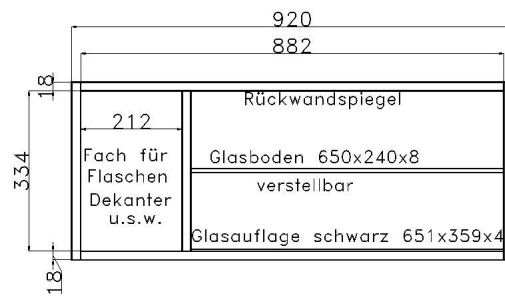

Barfach
Korpusbreite 92cm

Ansicht von vorn