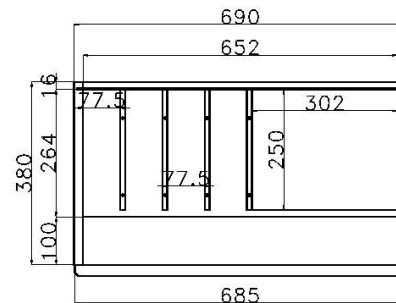

Barfach
Korpusbreite 69cm

Ansicht von vorn

Barfach
Korpusbreite 92cm

Ansicht von vorn

Schreibfach –Korpusbreite 69cm

Ansicht von vorn

Ansicht von oben

Schreibfach –Korpusbreite 92cm