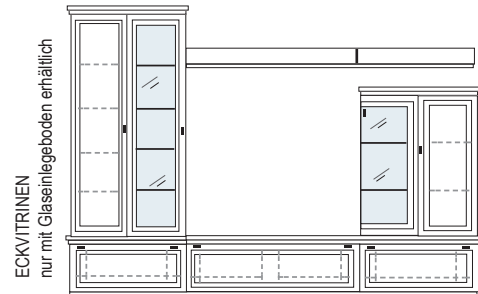

ECKVITRINEN
nur mit Glaseinlegeboden erhältlich

bestehend aus:

- TV-Teile 1 x 0250, 2 x 0210
- Schrank 10R 1 x L1029A
- Vitrine 10R 1 x L1013A H/G*
- Vitrine 6R 1 x L0653A
- Schrank 6R 1 x R0618A
- Wandboard 1 x 2538, 1 x 2592

PH 643

mögliches Zubehör:

- Spiegelrückwand für Vitrinen 1 x 9005, 1 x 9011
- 4er Set Glaskantenbeleuchtung 1 x 9524
- 2er Set Glaskantenbeleuchtung 1 x 9522
- Vollauszug pro Schubkasten 1 x 9191
- Funkfernbedienung 1 x 9185

B 322 H 222 T 42/28.5 cm