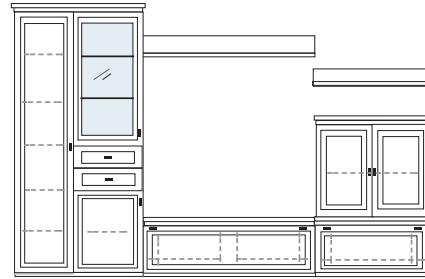

bestehend aus:

- Schrank 12R 1 x L1209
- Vitrinenschrank 12R 1 x L1237 H/G*
- TV-Teile 1 x 0250, 1 x 0210
- Schrank 6R 1 x 0489A
- Wandboard 1 x 2538, 1 x 2592

PH 642

mögliches Zubehör:

- Spiegelrückwand für Vitrine 1 x 9011
- 2er Set Glaskantenbeleuchtung 1 x 9522
- 2er Set Holzbodenbeleuchtung 1 x 9322
- Vollauszug pro Schubkasten 1 x 9191
- Filzeinlagen pro Schubkasten 1 x 9403
- Funkfernbedienung 1 x 9185

PG1 PG2 PG3

PG1 PG2 PG3

B 322 H 222 T 42/62 cm