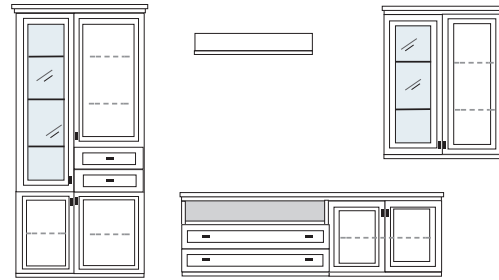

bestehend aus:

- Schrank/Vitrinenkombi 12R 1 x KE10 H/G*
- TV-Teil 1 x 0393
- Vitrine 6R 1 x L0613W H/G*
- Schrank 6R 1 x R0618W
- Wandboard 1 x 2515

PH 656

mögliches Zubehör:

- Spiegelrückwand für Vitrinen 1 x 9007, 1 x 9011
- 3er Set Glaskantenbeleuchtung 1 x 9523
- 3er Set Holzbodenbeleuchtung 1 x 9323
- 2er Set Glaskantenbeleuchtung 1 x 9522
- 2er Set Holzbodenbeleuchtung 1 x 9322
- Vollauszug pro Schubkasten 1 x 9191

PG1 PG2 PG3

PG1 PG2 PG3

B ca. 319 H 222 T 42 cm