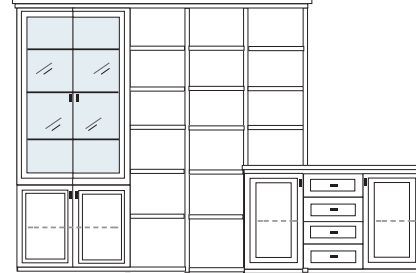

bestehend aus:

- Vitrinenschrank 12R 1 x 1378 H/G*
- Stollen 12R 1 x 2820
- Aufsatzstollen 2 x 2817
- Zwischenböden 13 x 2801
- Kranzplatte 12 x 5001
- Schrank 4R 1 x L0419
- Schubkastenelement 4R 1 x 0427
- Schrank 4R 1 x R0420

PH 683

mögliches Zubehör:

- Spiegelrückwand für Vitrine 1 x 9014
- 3er Set Glaskantenbeleuchtung 1 x 9543
- 3er Set Holzbodenbeleuchtung 1 x 9343
- 5er Set Holzbodenbeleuchtung 2 x 9325
- 3er Set Holzbodenbeleuchtung 1 x 9323
- Vollauszug pro Schubkasten 1 x 9191
- Funkfernbedienung 1 x 9185

PG1 PG2 PG3

PG1 PG2 PG3

B 368 H 222 T 42/28.5cm