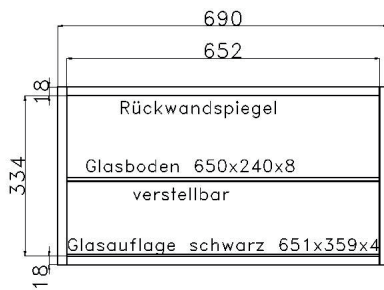

Barfach
Korpusbreite 69cm

Ansicht von vorn