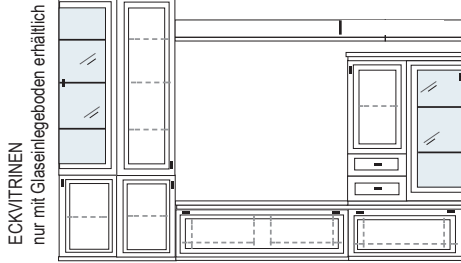

VORSCHLÄGE

PG1 PG2 PG3

PG1 PG2 PG3

B 322 H 222 T 42/62 cm

bestehend aus:

- Vitrine 12R 1 x L1453
- Schrank 12R 1 x L1219
- TV-Teile 1 x 0250, 1 x 0210
- Schrank 6R 1 x R0670A
- Vitrine 6R 1 x R0654A
- Wandboard 1 x 2538, 1 x 2592

PH 641

mögliches Zubehör:

- Spiegelrückwand für Vitrine 1 x 9007, 1 x 9011
- 3er Set Glaskantenbeleuchtung 1 x 9523
- 2er Set Glaskantenbeleuchtung 1 x 9522
- Vollauszug pro Schubkasten 1 x 9191
- Filzeinlagen pro Schubkasten 1 x 9402
- Funkfernbedienung 1 x 9185

B 334 H 222 T 42/62 cm