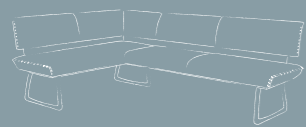

# DINING SYSTEM

YOUR LIFE | YOUR DESIGN

Das individuelle Programm  
von Koinor  
Made in Germany

**KOINOR**

# DINING SYSTEM

YOUR LIFE | YOUR DESIGN

Ein wahres Menü der Möglichkeiten bietet das DINING SYSTEM, ganz individuell für jeden Geschmack. Ob behaglich im Familienkreis oder adrett mit Freunden. Anschmiegsam weiche Formen mit klaren Linien, in einer variantenreichen Ausprägung. Dem persönlichen Charakter folgend pointiert das DINING SYSTEM den Essbereich maßgeblich. Einladend chic bekleidet das Ensemble aus Bank, Stuhl und Tisch reizende Augenblicke und gesellige Stunden.