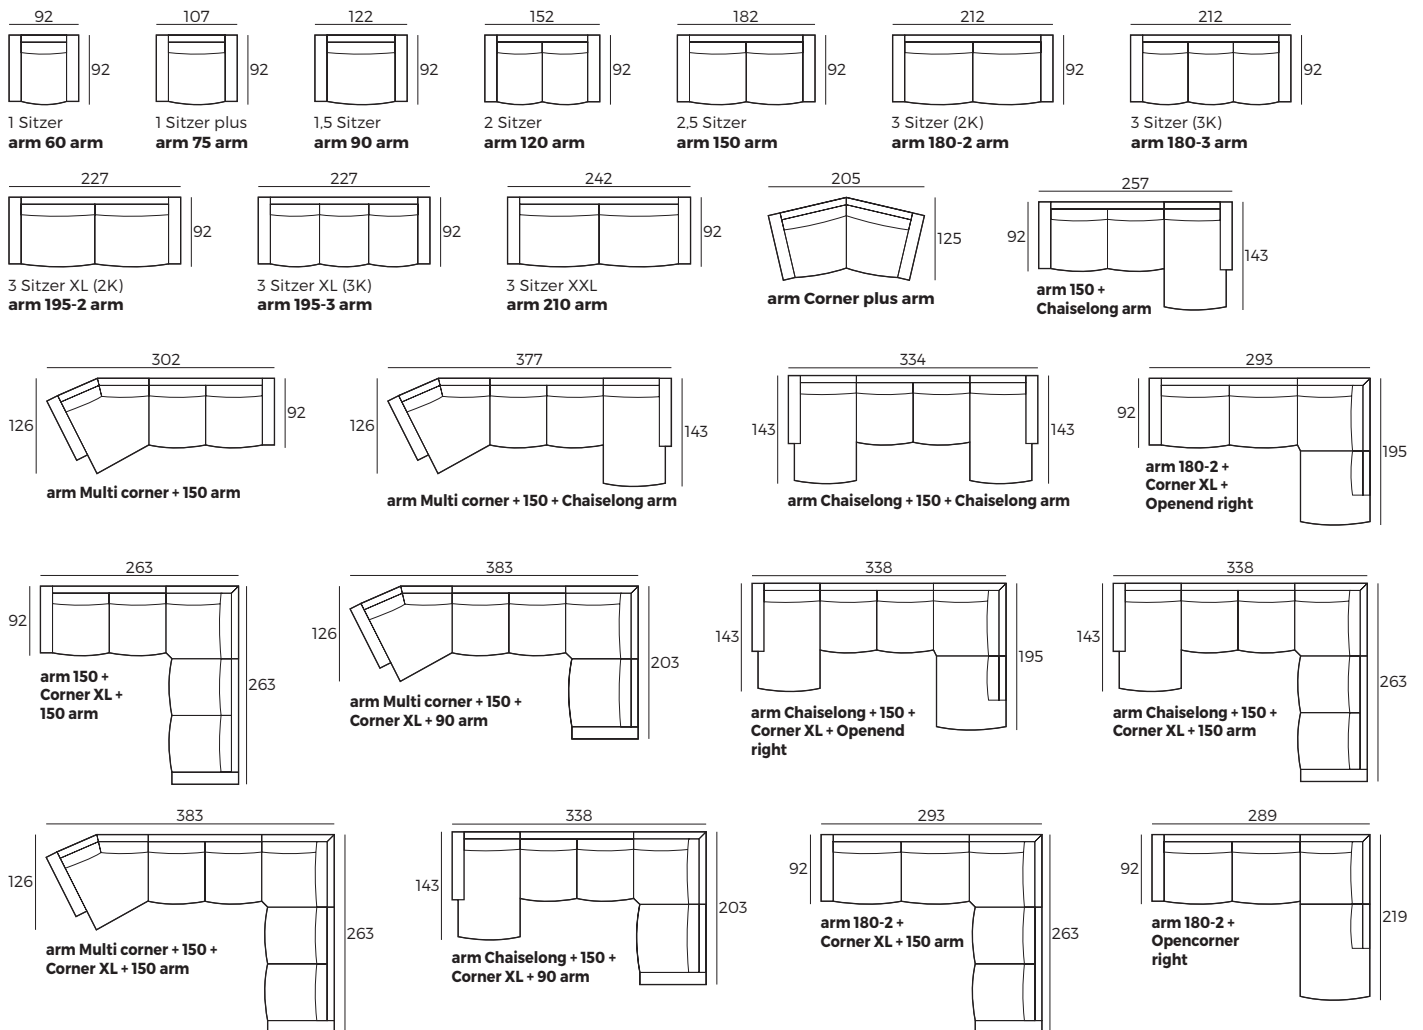

2. Armlehnen

1
B 18 x L 90 x H 54

2
B 19 x L 90 x H 54

3
B 17 x L 90 x H 54

3. Füße

WICHTIG:

Polstermöbel werden aus weichen Materialien hergestellt, daher können die Maße bis zu **+/- 5 cm** variieren.
In 2D-Zeichnungen gezeigte Teile und Kombinationen sind linksseitige. Teile und Kombinationen werden von links nach rechts gespiegelt.

Einzelelemente (Abmessungen sind mit Armlehnen 3)

Skala 1:100

Inga

Anbau-Elemente (Abmessungen sind mit Armlehnen 3)

Skala 1:100

Sofas (Abmessungen sind mit Armlehnen 3)

Zubehör