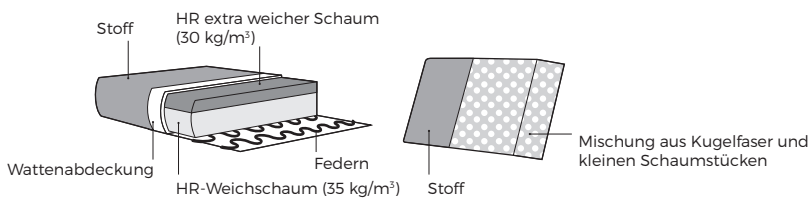

Möbel Letz GmbH
Am Gewerbepark 11
06895 Zahna-Elster

Tel.: 035383 - 6018 50

Fax.: 035383 - 6018 17

Inga

Inga

Komfort

1. Bezug

* Lederbezüge benötigen mehr Nähte als Stoffbezüge.

2. Armlehnen

1
B 18 x L 90 x H 54

2
B 19 x L 90 x H 54

3
B 17 x L 90 x H 54

3. Füße

WICHTIG:

Polstermöbel werden aus weichen Materialien hergestellt, daher können die Maße bis zu **+/- 5 cm** variieren.
In 2D-Zeichnungen gezeigte Teile und Kombinationen sind linksseitige. Teile und Kombinationen werden von links nach rechts gespiegelt.