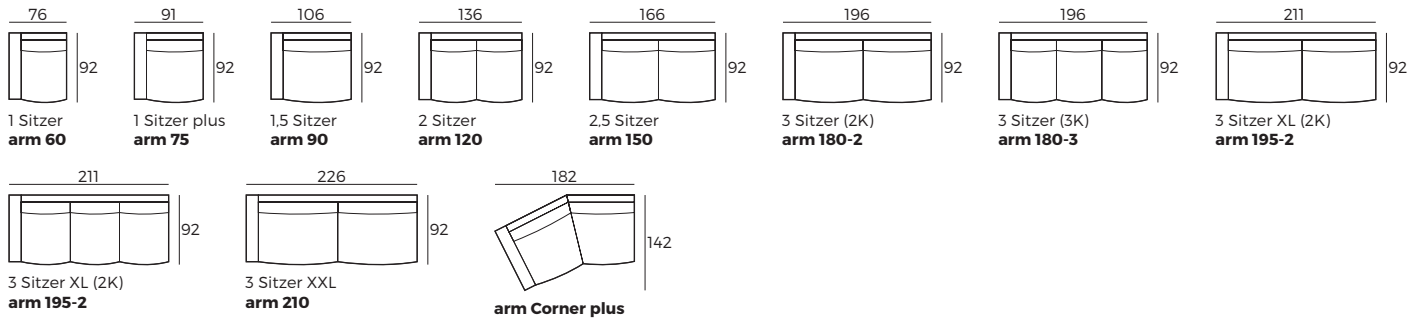

2. Armlehnen

1
B 18 x L 90 x H 54

2
B 19 x L 90 x H 54

3
B 17 x L 90 x H 54

3. Füße

WICHTIG:

Polstermöbel werden aus weichen Materialien hergestellt, daher können die Maße bis zu **+/- 5 cm** variieren.
In 2D-Zeichnungen gezeigte Teile und Kombinationen sind linksseitige. Teile und Kombinationen werden von links nach rechts gespiegelt.

Einzelelemente (Abmessungen sind mit Armlehnen 3)

Skala 1:100

Inga

Anbau-Elemente (Abmessungen sind mit Armlehnen 3)

Skala 1:100

Sofas (Abmessungen sind mit Armlehnen 3)

Zubehör