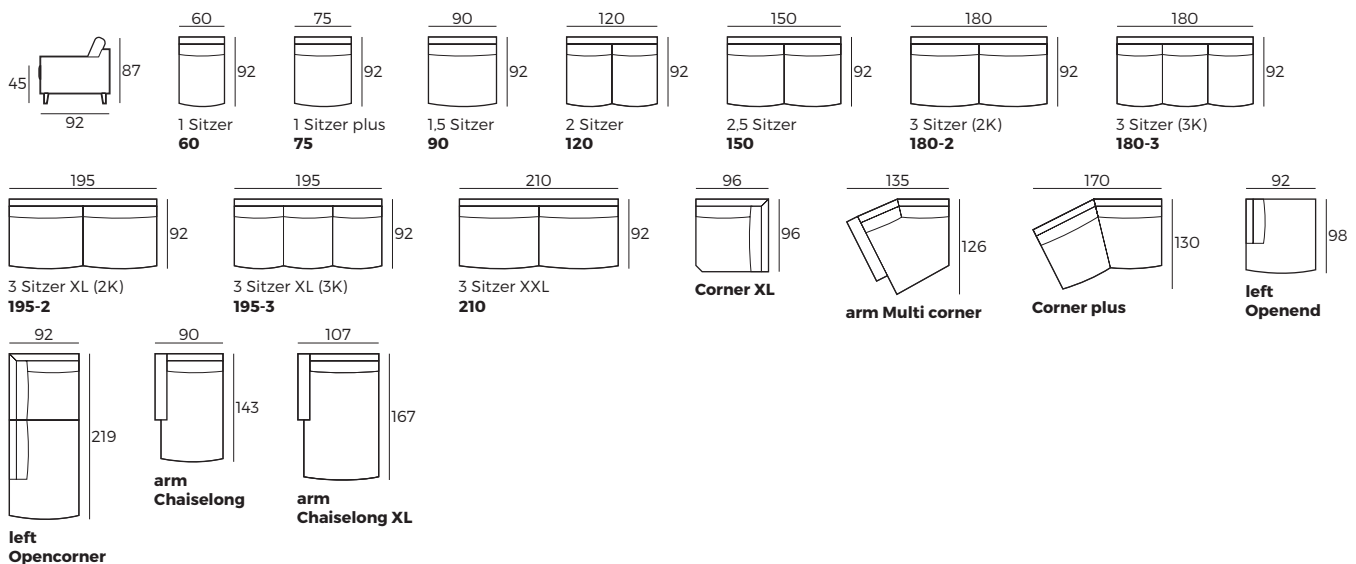

2. Armlehnen

1
B 18 x L 90 x H 54

2
B 19 x L 90 x H 54

3
B 17 x L 90 x H 54

3. Füße

WICHTIG:

Polstermöbel werden aus weichen Materialien hergestellt, daher können die Maße bis zu **+/- 5 cm** variieren.
In 2D-Zeichnungen gezeigte Teile und Kombinationen sind linksseitige. Teile und Kombinationen werden von links nach rechts gespiegelt.

Einzelelemente (Abmessungen sind mit Armlehnen 3)

Skala 1:100

Inga

Anbau-Elemente (Abmessungen sind mit Armlehnen 3)

Skala 1:100

Sofas (Abmessungen sind mit Armlehnen 3)

Zubehör