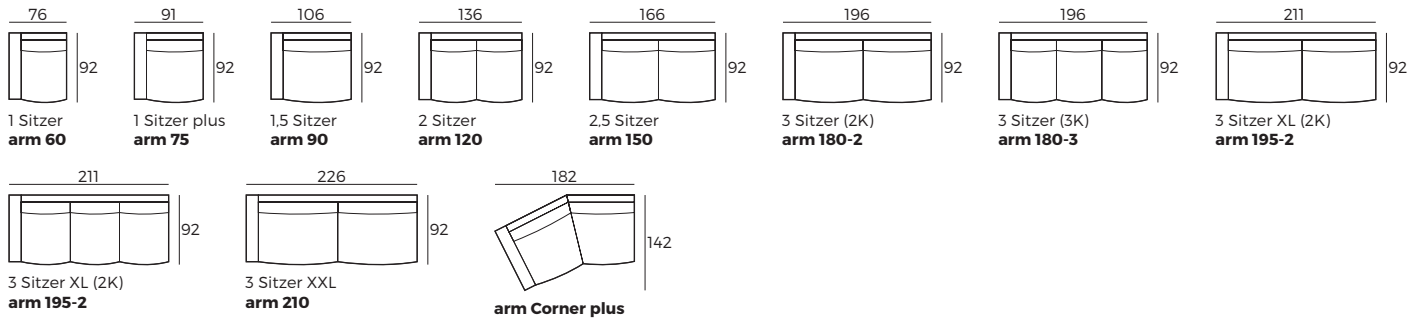

* Lederbezüge benötigen mehr Nähte als Stoffbezüge.

2. Armlehnen

1
B 18 x L 90 x H 54

2
B 19 x L 90 x H 54

3
B 17 x L 90 x H 54

3. Füße

WICHTIG:

Polstermöbel werden aus weichen Materialien hergestellt, daher können die Maße bis zu **+/- 5 cm** variieren.
In 2D-Zeichnungen gezeigte Teile und Kombinationen sind linksseitige. Teile und Kombinationen werden von links nach rechts gespiegelt.

Einzelelemente (Abmessungen sind mit Armlehnen 3)

Skala 1:100

Inga

Anbau-Elemente (Abmessungen sind mit Armlehnen 3)

Skala 1:100

Sofas (Abmessungen sind mit Armlehnen 3)

Zubehör