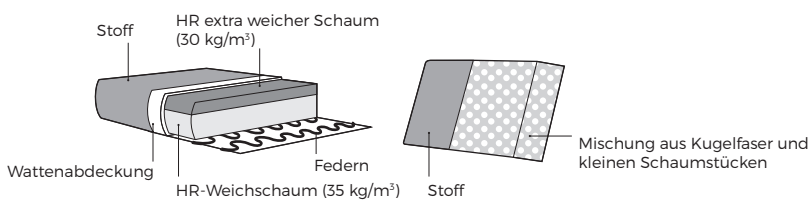

orders@vilmers.com

Möbel Letz GmbH
Am Gewerbepark 11
06895 Zahna-Elster

Tel.: 035383 - 6018 50

Fax.: 035383 - 6018 17

Inga

Inga

Komfort

1. Bezug