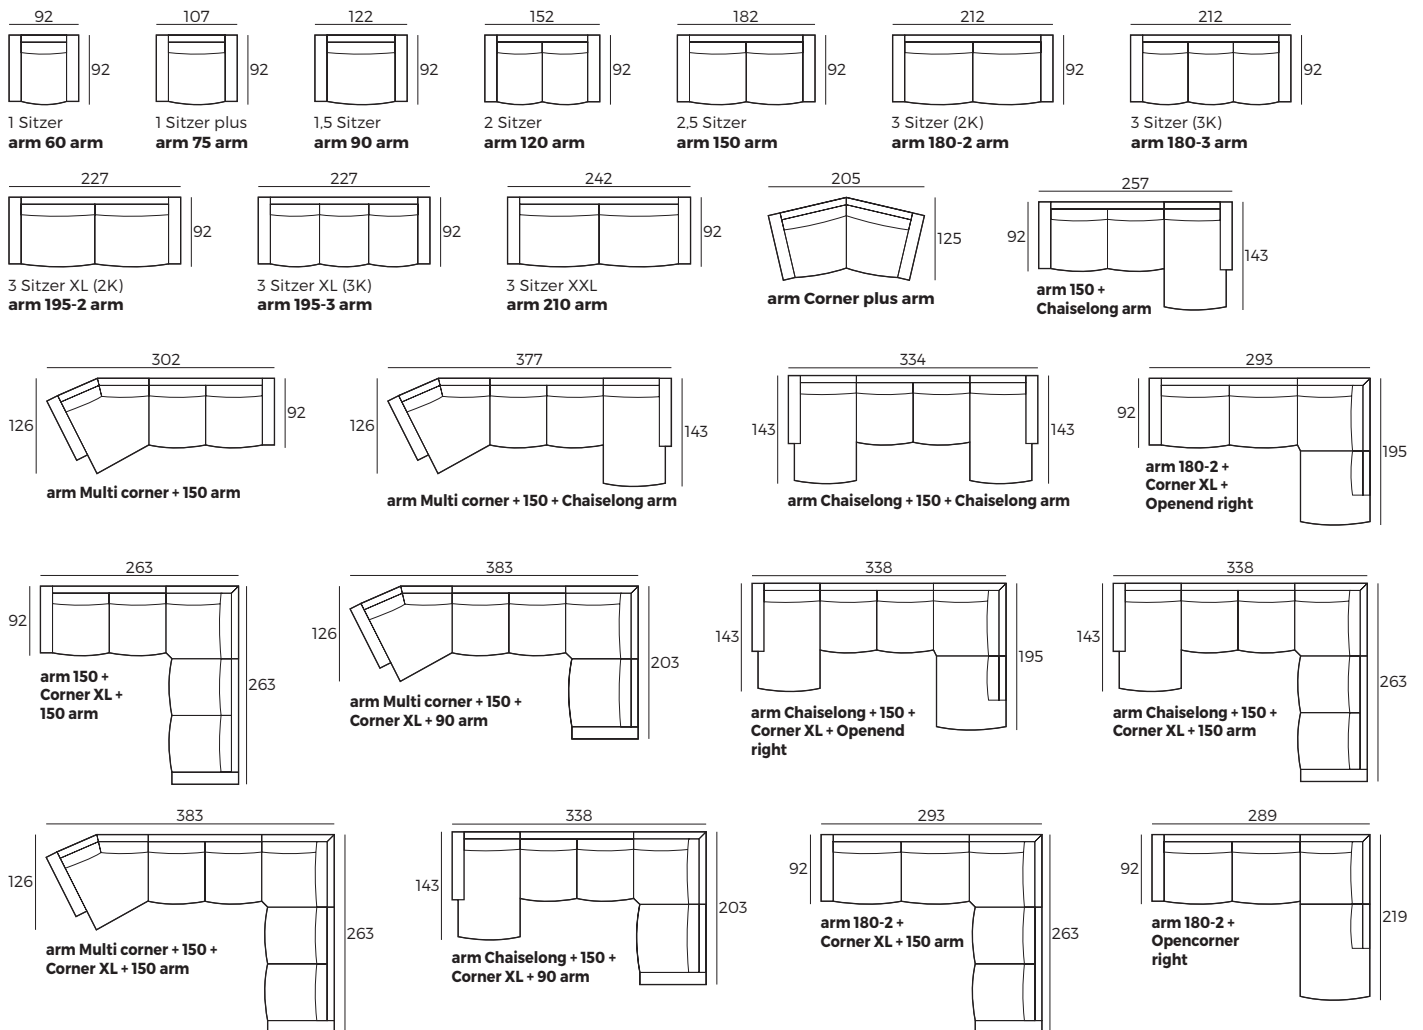

* Lederbezüge benötigen mehr Nähte als Stoffbezüge.

2. Armlehnen

1
B 18 x L 90 x H 54

2
B 19 x L 90 x H 54

3
B 17 x L 90 x H 54

3. Füße

WICHTIG:

Polstermöbel werden aus weichen Materialien hergestellt, daher können die Maße bis zu **+/- 5 cm** variieren.
In 2D-Zeichnungen gezeigte Teile und Kombinationen sind linksseitige. Teile und Kombinationen werden von links nach rechts gespiegelt.

Einzelelemente (Abmessungen sind mit Armlehnen 3)

Skala 1:100

Inga

Anbau-Elemente (Abmessungen sind mit Armlehnen 3)

Skala 1:100

Sofas (Abmessungen sind mit Armlehnen 3)

Zubehör