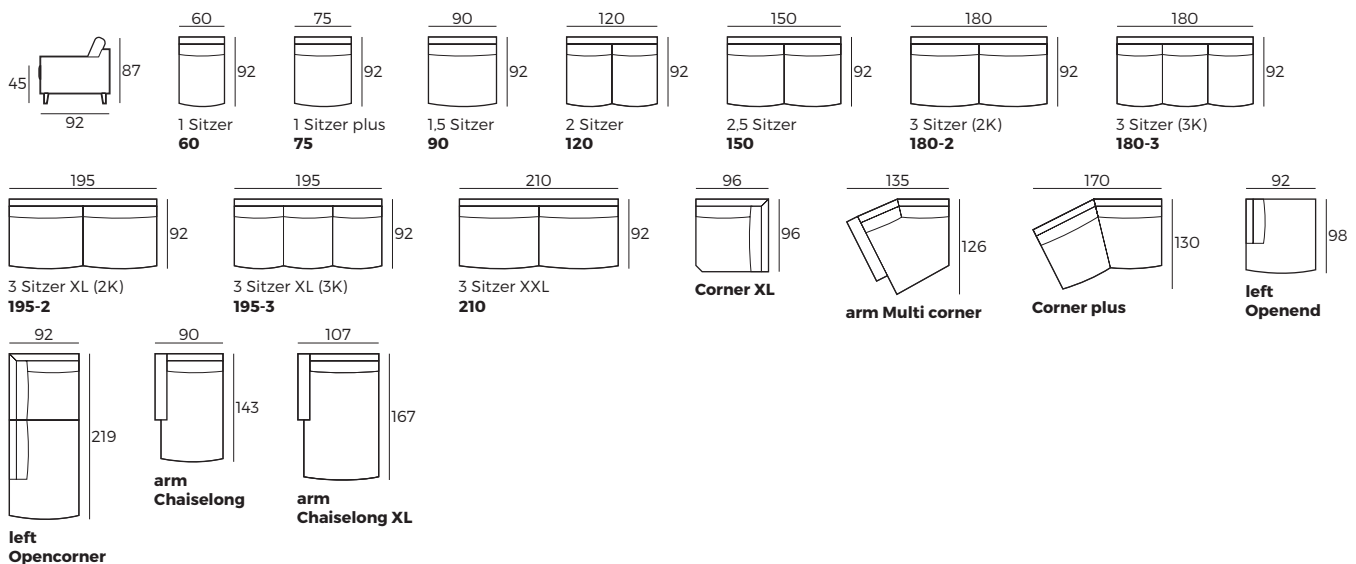

* Lederbezüge benötigen mehr Nähte als Stoffbezüge.

2. Armlehnen

1
B 18 x L 90 x H 54

2
B 19 x L 90 x H 54

3
B 17 x L 90 x H 54

3. Füße

WICHTIG:

Polstermöbel werden aus weichen Materialien hergestellt, daher können die Maße bis zu **+/- 5 cm** variieren.
In 2D-Zeichnungen gezeigte Teile und Kombinationen sind linksseitige. Teile und Kombinationen werden von links nach rechts gespiegelt.

Einzelelemente (Abmessungen sind mit Armlehnen 3)

Skala 1:100

Inga

Anbau-Elemente (Abmessungen sind mit Armlehnen 3)

Skala 1:100

Sofas (Abmessungen sind mit Armlehnen 3)

Zubehör