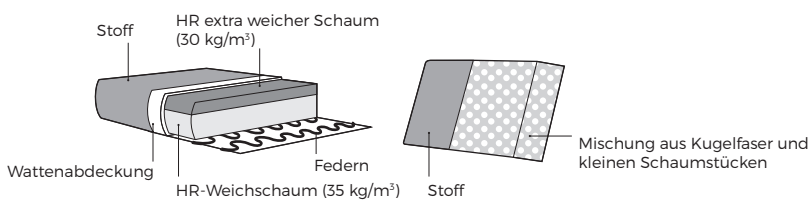

Inga

Komfort

1. Bezug

* Lederbezüge benötigen mehr Nähte als Stoffbezüge.

2. Armlehnen

1
B 18 x L 90 x H 54

2
B 19 x L 90 x H 54

3
B 17 x L 90 x H 54

3. Füße

WICHTIG:

Polstermöbel werden aus weichen Materialien hergestellt, daher können die Maße bis zu **+/- 5 cm** variieren.
In 2D-Zeichnungen gezeigte Teile und Kombinationen sind linksseitige. Teile und Kombinationen werden von links nach rechts gespiegelt.

Einzelelemente (Abmessungen sind mit Armlehnen 3)

Skala 1:100