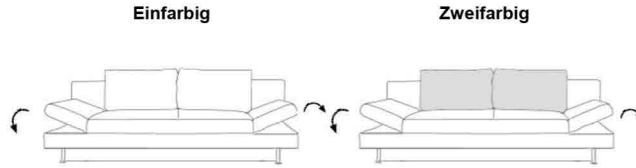

Olivia | Querschläfer

Maße ca:
B: 195 cm
H: 87 cm
T: 93 cm
SH: 43 cm
LH: 43 cm
Sitztiefe: 56 cm

Querschläfer mit Bettkasten

Liegefläche 142 x 195 cm

Querschläfer mit Bettkasten

Liegefläche 142 x 195 cm

Stoffgruppe (Rücken **echt**):
Preisgrundlage für Fremdstoff

1
2
3
4
5

Leder (Rücken Nessel): **10**
Leder (Rücken echt): **10**
Dickleder (Rücken Nessel): **11**
Dickleder (Rücken echt): **11**
Premiumleder (Rücken Nessel): **12**
Premiumleder (Rücken echt): **12**

Aufpreis für Hubbeschlag:

Stoffanordnung zweifarbig:

1. Stoff: Korpus, Sitz
2. Stoff: nur Rückenkissen

Produktmerkmale:

Durch Vorziehen der Sitzfläche und Herunterklappen des Rückenteils entsteht eine Doppelliege. Schlafen auf Sitzhöhe.

Verarbeitung:

Sitz:

Federkern mit Polyschaum und Wattevlies

Rücken:

Polyschaum und Wattevlies

Armlehnen:

mit Rasterbeschlag

Korpus:

geräumiger Bettkasten innen kunststoffbeschichtet (weiß)

Füße:

Chrom oder Holzfüße in Farbe nach Wahl

Holzfarbtöne:

buche natur, erle, wenge

! Bitte immer bei den Holzfüßen den Farbton angeben.

Achtung: Rückenkissen in Leder sind hinten mit Drell bezogen.

Die Ausführung der Zweifarbigkeit ist in Stoff wie abgebildet oder beschrieben möglich.

Bei zweifarbigem Verarbeitung wird immer die höhere Stoffgruppe bei der Berechnung zugrunde gelegt!