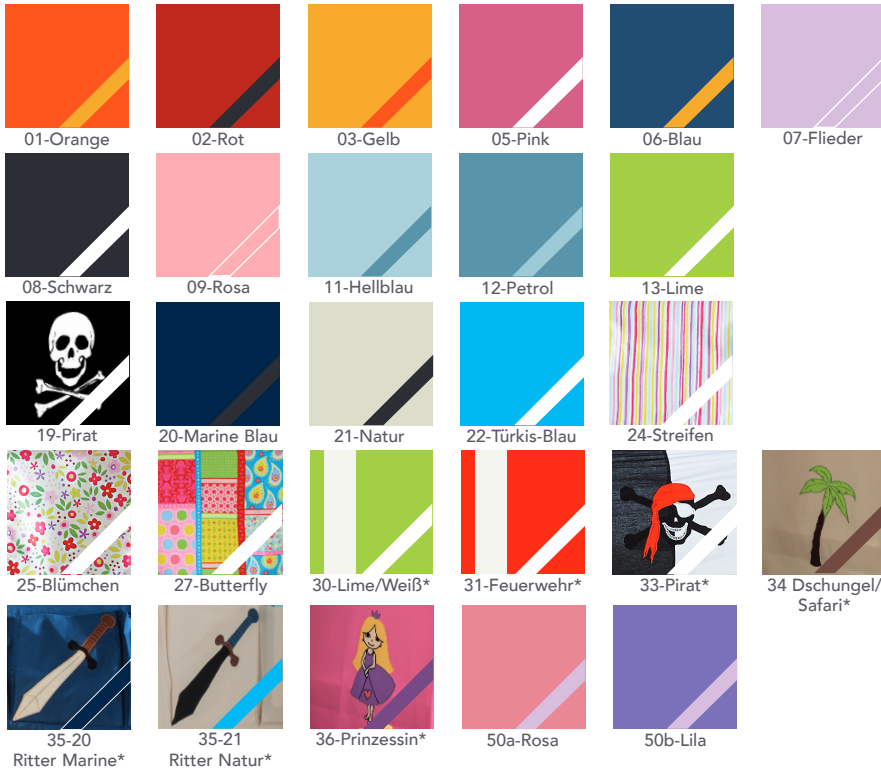

Möbel Letz GmbH
Am Gewerbepark 11
06895 Zahna-Elster

Tel.: 035383 - 6018 50

Fax.: 035383 - 6018 17

FANTASYKIDS-FARBEN

Nutzen Sie diese einzigartige Möglichkeit. Gestalten Sie Ihre individuelle Farbkombination doch einfach selbst. Entscheiden Sie sich für eine oder zwei Farben.