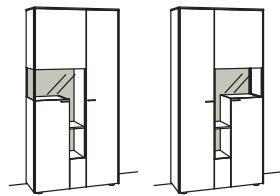

Anschlag links Anschlag rechts

Bestell-Nr.: **5295-....L/R**

Rückwand-Aufpreis für Glasfach:

PG A	0429-..01	inbegriffen
PG B	0429-..01	
PG C	0429-..01	
3x 1er Set LED-Beleuchtung	5340-0001 à	
Ambiente Beleuchtung	5341-0022	
Touchschalter dimmbar inkl. Trafo	5345-0000	
Untergestell	5321-..02	
Untergestellbeleuchtung	5344-0002	

Vitrine sentino 3000

2-türig
7 Holzböden, verstellbar
2 Konstruktionsböden
1 Holzboden hinter Glastür, fest
Vormontiert, 3 Colli

B à 102 cm
H 207 cm
T 43 cm