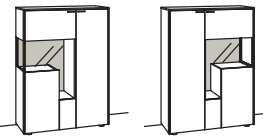

Highboard sentino 3000

2-türig
3 Holzböden, verstellbar
1 Konstruktionsboden
Aufgebaut

B à 102 cm
H 139 cm
T 43 cm

Bestell-Nr.:	5275-....L/R	
Rückwand-Aufpreis für Glasfach:		
PG A	0427-..01	inbegriffen
PG B	0427-..01	
PG C	0427-..01	
2x 1er Set LED-Beleuchtung	5340-0001	
Ambiente Beleuchtung	5341-0016	
Trafo	5345-0000	
Untergestell	5321-..02	
Untergestellbeleuchtung	5344-0002	

Highboard sentino 3000

3-türig
3 Holzböden, verstellbar
3 Schubkästen mit Vollauszügen
Aufgebaut

B à 122 cm
H 139 cm
T 43 cm