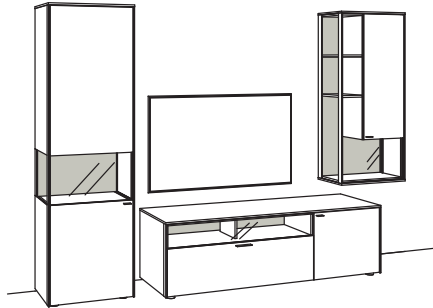

Kombination SI03-....L/R

R= spiegelseitig zur Abbildung (preisgleich)

B 303 cm
H 207 cm
T 53/43/33 cm

Kombination bestehend aus:

1x Vitrine sentino 3000	5290-....L
1x Lowboard sentino 3000	5234-....R
1x Hängetype sentino 3000	5247-....R