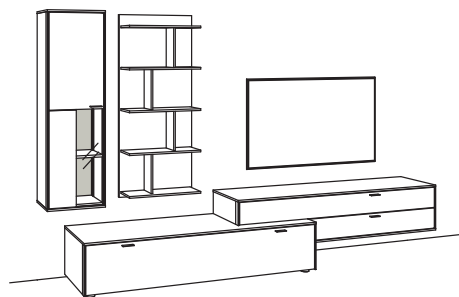

Kombination SI06-....L/R

R= spiegelseitig zur Abbildung (preisgleich)

B 323 cm
H 196 cm
T 53/43/33/24 cm

Kombination bestehend aus:

1x Hängetype sentino 3000	5246-....L
1x Paneel sentino 3000	5315-..00
1x Lowboard sentino 3000	5215-
1x Hängeaufsatz sentino 3000	5223-....R

RÜCKWAND-PAKET:

PG A	RA06-..00	inbegriffen
PG B	RB06-..00	
PG C	RC06-..00	

Paket bestehend aus:

1x Rückwand, Hängetype	0422-..02

Bitte die 5. + 6. Stelle der Bestell-Nummer für die Rückwände bzw. Rückwand-Pakete ergänzen:

1. **PG A:**
   - 36 Lack schiefergrau matt
   - 37 Lack kristallweiß matt
2. **PG B:**
   - 03 Eiche rustico hell geölt
   - 72 Wildeiche hell soft gebürstet geölt
3. **PG C:**
   - 92 Fjord Fichte grau

BELEUCHTUNGS-PAKET:
Komplette Beleuchtung inkl. Trafo, Verlängerung u. Funkdimmer **SP06-0000**

BELEUCHTUNG für Einzelbestellungen:

2x 1er Set LED-Beleuchtung, Hängetype à	5340-0001
1x 8er Set LED-Beleuchtung, Paneel	5340-0008
1x Trafo	5345-0000
1x Extra Verlängerung	5346-0000
1x Funkdimmer-Set	0094-0041

Zusatzausstattung, wahlweise:

1x Kabeldurchlass, Hängeaufsatz	5320-0000	
1x Kabelblende + TV-Wandhalterung	0098-..41	s. S. 26
1x Infrarot-Repeater	0089-0041	

Paneele sind immer in der Farbe des Korpus.