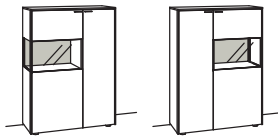

Highboard sentino 3000

2-türig
3 Holzböden, verstellbar
1 Konstruktionsboden
Aufgebaut

B à 102 cm
H 139 cm
T 43 cm

Bestell-Nr.:	5274-....L/R	
Rückwand-Aufpreis für Glasfach:		
PG A	0424-..01	inbegriffen
PG B	0424-..01	
PG C	0424-..01	
1er Set LED-Beleuchtung	5340-0001	
Ambiente Beleuchtung	5341-0016	
Trafo	5345-0000	
Untergestell	5321-..02	
Untergestellbeleuchtung	5344-0002