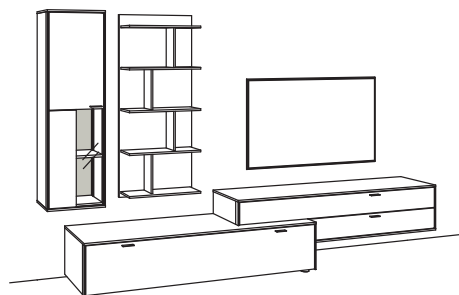

Kombination SI06-....L/R

R= spiegelseitig zur Abbildung (preisgleich)

B 323 cm
H 196 cm
T 53/43/33/24 cm

Kombination bestehend aus:

1x Hängetype sentino 3000	5246-....L
1x Paneel sentino 3000	5315-..00
1x Lowboard sentino 3000	5215-
1x Hängeaufsatz sentino 3000	5223-....R

RÜCKWAND-PAKET:

PG A	RA06-..00	inbegriffen
PG B	RB06-..00	
PG C	RC06-..00	

Paket bestehend aus:

1x Rückwand, Hängetype	0422-..02

BELEUCHTUNGS-PAKET:

Komplette Beleuchtung inkl. Trafo, Verlängerung u. Funkdimmer **SP06-0000**

BELEUCHTUNG für Einzelbestellungen:

2x 1er Set LED-Beleuchtung, Hängetype à	5340-0001
1x 8er Set LED-Beleuchtung, Paneel	5340-0008
1x Trafo	5345-0000
1x Extra Verlängerung	5346-0000
1x Funkdimmer-Set	0094-0041

Zusatzausstattung, wahlweise:

1x Kabeldurchlass, Hängeaufsatz	5320-0000
1x Kabelblende + TV-Wandhalterung	0098-..41 s. S. 26
1x Infrarot-Repeater	0089-0041

Paneele sind immer in der Farbe des Korpus.

Bitte die 5. + 6. Stelle der Bestell-Nummer für die Rückwände bzw. Rückwand-Pakete ergänzen:

PG A:

- 36 Lack schiefergrau matt
- 37 Lack kristallweiß matt

PG B:

- 03 Eiche rustico hell geölt
- 72 Wildeiche hell soft gebürstet geölt

PG C:

- 92 Fjord Fichte grau