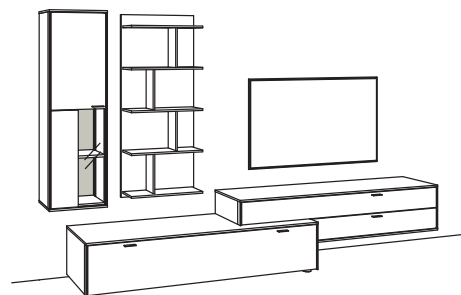

Kombination SI06-....L/R

R= spiegelseitig zur Abbildung (preisgleich)

B 323 cm
H 196 cm
T 53/43/33/24 cm

Kombination bestehend aus:	
1x Hängetype sentino 3000	5246-....L
1x Paneel sentino 3000	5315-..00
1x Lowboard sentino 3000	5215-
1x Hängeaufsatz sentino 3000	5223-....R

RÜCKWAND-PAKET:		
PG A	RA06-..00	inbegriffen
PG B	RB06-..00	
PG C	RC06-..00	
Paket bestehend aus:		
1x Rückwand, Hängetype	0422-..02	

Bitte die 5. + 6. Stelle der Bestell-Nummer für die Rückwände bzw. Rückwand-Pakete ergänzen:

1. **PG A:**
   - 36 Lack schiefergrau matt
   - 37 Lack kristallweiß matt
2. **PG B:**
   - 03 Eiche rustico hell geölt
   - 72 Wildeiche hell soft gebürstet geölt
3. **PG C:**
   - 92 Fjord Fichte grau

BELEUCHTUNGS-PAKET:		
Komplette Beleuchtung inkl. Trafo, Verlängerung u. Funkdimmer	SP06-0000	
BELEUCHTUNG für Einzelbestellungen:		
2x 1er Set LED-Beleuchtung, Hängetype à	5340-0001	
1x 8er Set LED-Beleuchtung, Paneel	5340-0008	
1x Trafo	5345-0000	
1x Extra Verlängerung	5346-0000	
1x Funkdimmer-Set	0094-0041	
Zusatzausstattung, wahlweise:		
1x Kabeldurchlass, Hängeaufsatz	5320-0000	
1x Kabelblende + TV-Wandhalterung	0098-..41	s. S. 26
1x Infrarot-Repeater	0089-0041	

Paneele sind immer in der Farbe des Korpus.