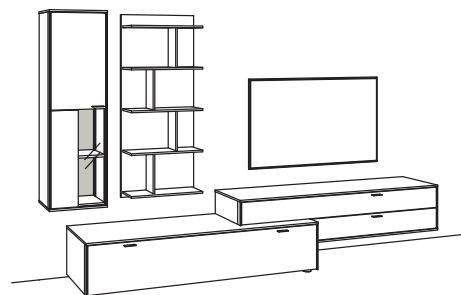

Kombination SI06-....L/R

R= spiegelseitig zur Abbildung (preisgleich)

B 323 cm
H 196 cm
T 53/43/33/24 cm

Kombination bestehend aus:	
1x Hängetype sentino 3000	5246-....L
1x Paneel sentino 3000	5315-..00
1x Lowboard sentino 3000	5215-
1x Hängeaufsatz sentino 3000	5223-....R

RÜCKWAND-PAKET:		
PG A	RA06-..00	inbegriffen
PG B	RB06-..00	
PG C	RC06-..00	

Paket bestehend aus:	
1x Rückwand, Hängetype	0422-..02

BELEUCHTUNGS-PAKET:	
Komplette Beleuchtung inkl. Trafo, Verlängerung u. Funkdimmer	SP06-0000

BELEUCHTUNG für Einzelbestellungen:		
2x 1er Set LED-Beleuchtung, Hängetype à	5340-0001	
1x 8er Set LED-Beleuchtung, Paneel	5340-0008	
1x Trafo	5345-0000	
1x Extra Verlängerung	5346-0000	
1x Funkdimmer-Set	0094-0041	

Zustausstattung, wahlweise:		
1x Kabeldurchlass, Hängeaufsatz	5320-0000	
1x Kabelblende + TV-Wandhalterung	0098-..41	s. S. 26
1x Infrarot-Repeater	0089-0041	

Paneele sind immer in der Farbe des Korpus.

Bitte die 5. + 6. Stelle der Bestell-Nummer für die Rückwände bzw. Rückwand-Pakete ergänzen:

1. **PG A:**
   - 36 Lack schiefergrau matt
   - 37 Lack kristallweiß matt
2. **PG B:**
   - 03 Eiche rustico hell geölt
   - 72 Wildeiche hell soft gebürstet geölt
3. **PG C:**
   - 92 Fjord Fichte grau