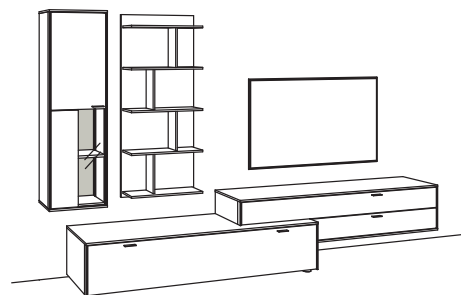

Kombination SI06-....L/R

R= spiegelseitig zur Abbildung (preisgleich)

B 323 cm
H 196 cm
T 53/43/33/24 cm

Kombination bestehend aus:

1x Hängetype sentino 3000	5246-....L
1x Paneel sentino 3000	5315-..00
1x Lowboard sentino 3000	5215-
1x Hängeaufsatz sentino 3000	5223-....R

RÜCKWAND-PAKET:

PG A	RA06-..00	inbegriffen
PG B	RB06-..00	
PG C	RC06-..00	

Paket bestehend aus:

1x Rückwand, Hängetype	0422-..02

BELEUCHTUNGS-PAKET:

Komplette Beleuchtung inkl. Trafo, Verlängerung u. Funkdimmer **SP06-0000**

BELEUCHTUNG für Einzelbestellungen:

2x 1er Set LED-Beleuchtung, Hängetype à	5340-0001
1x 8er Set LED-Beleuchtung, Paneel	5340-0008
1x Trafo	5345-0000
1x Extra Verlängerung	5346-0000
1x Funkdimmer-Set	0094-0041

Zusatzausstattung, wahlweise:

1x Kabeldurchlass, Hängeaufsatz	5320-0000	
1x Kabelblende + TV-Wandhalterung	0098-..41	s. S. 26
1x Infrarot-Repeater	0089-0041	

Paneele sind immer in der Farbe des Korpus.

Bitte die 5. + 6. Stelle der Bestell-Nummer für die Rückwände bzw. Rückwand-Pakete ergänzen:

PG A:

- 36 Lack schiefergrau matt
- 37 Lack kristallweiß matt

PG B:

- 03 Eiche rustico hell geölt
- 72 Wildeiche hell soft gebürstet geölt

PG C:

- 92 Fjord Fichte grau