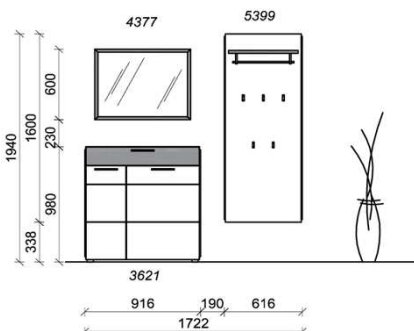

Breite: 172,2cm | Tiefe: 38cm | Höhe: 194cm