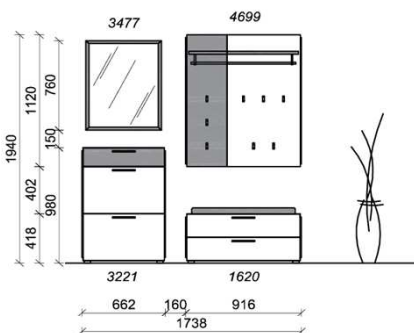

Breite: 173,8cm | Tiefe: 38cm | Höhe: 194cm

Kombination D002

spiegelseitig zur Abbildung: D902

Zusatzböden... (siehe Zubehörseite)

St	Bezeichnung	Bestellnr.	Pr.
1x	Schuhschrank	3621	
1x	Garderobenpaneel	5399	
1x	Spiegel	4377	
	D002	Σ	