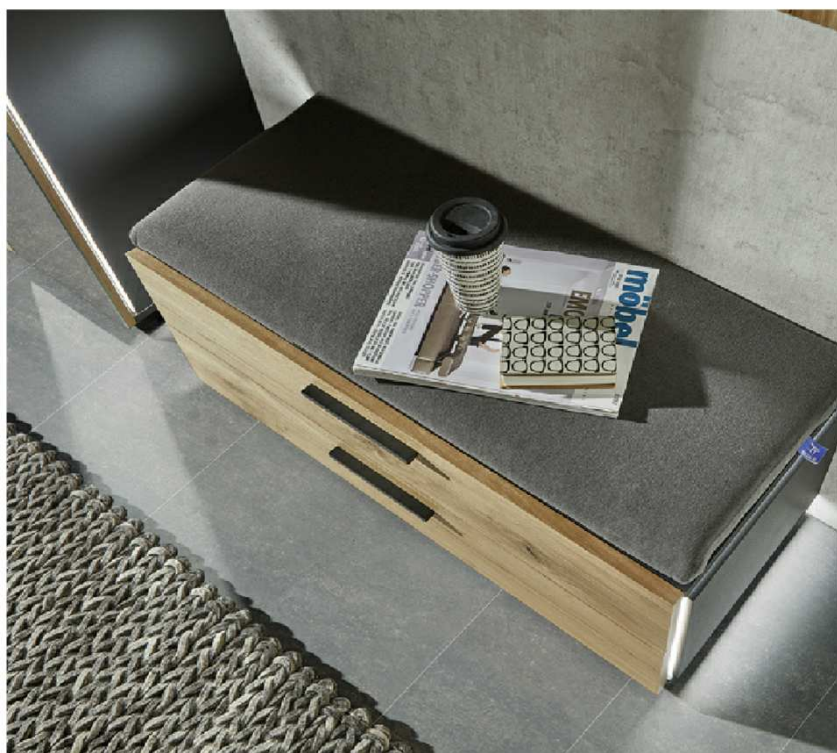

Ausführungen:

Salzkammergut Alteiche natur gebürstet
Front / Paneelblenden

Akzent Carbondgrau
Korpus / Spiegel / Griffe / Kleiderst. / Haken

Kombination D001

spiegelseitig zur Abbildung: D901

Sitzkissen, Zusatzböden... (siehe Zubehörseite)