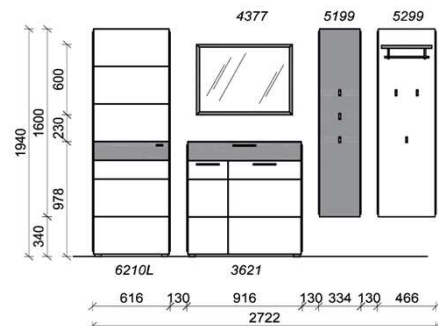

Sitzkissen, Zusatzböden... (siehe Zubehörseite)

Breite: 255,4cm | Tiefe: 38cm | Höhe: 194cm

Kombination D006

spiegelseitig zur Abbildung: D906

St	Bezeichnung	Bestellnr.	Pr.
1x	Garderobenschrank	6210L	
1x	Schuhschrank	3621	
1x	Garderobenpaneel	5199	
1x	Garderobenpaneel	5299	
1x	Spiegel	4377	
	D006		Σ

Zusatzböden... (siehe Zubehörseite)

Breite: 272,2cm | Tiefe: 38cm | Höhe: 194cm