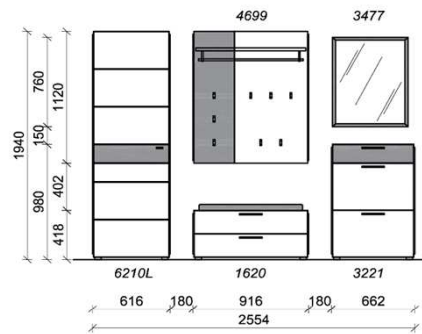

Sitzkissen, Zusatzböden... (siehe Zubehörseite)

Breite: 255,4cm | Tiefe: 38cm | Höhe: 194cm