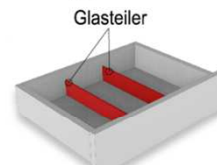

Schubkasten Einteilungsset

Glasteiler in der Schubkastenbreite variabel einbaubar

Bestellhinweis
Bitte bei der Bestellung betreffende Type & Schub angeben!

Best.Nr.: SE02
Pr.: