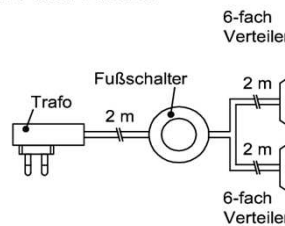

Trafo-Set 60 Watt

- 1x Fußschalter
- 1x Trafo 60 Watt
- 2x 6-fach Verteiler