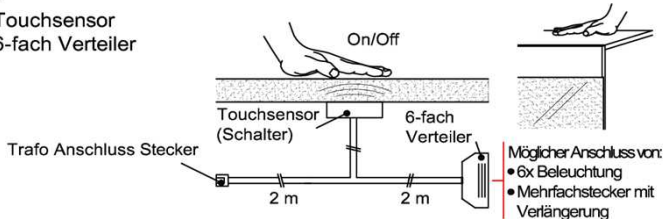

- Möglicher Anschluss von:
- 6x Beleuchtung
 - Mehrfachstecker mit Verlängerung

Touchsensor-Set (Lichtschaltung)

Verdeckter Lichtschalter für komfortables Schalten durch Berühren der Korpusoberfläche!

- 1x Touchsensor
- 1x 6-fach Verteiler