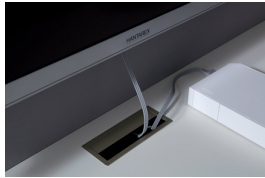

Bestell-Nr.: **5320-0000**

Untergestell sentino3000

-11.. Metall kristallweiß matt
-18.. Metall anthrazit matt
-03.. Eiche rustico hell geölt
-72.. Wildeiche hell soft geb.
+2 Colli Nachrüstbar!
Höhe Holz: 14 cm / Metall: 15,5 cm
Untergestellbeleuchtung:
s. Angabe je Type