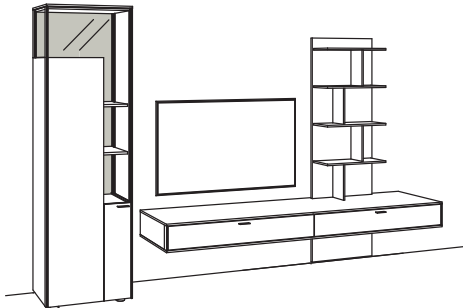

Kombination SI05-....L/R

R= spiegelseitig zur Abbildung (preisgleich)

B 324 cm
 H 207 cm
 T 53/43/24 cm

Kombination **SI05-0000** bestehend aus:
 1x Vitrine 5291-3616L, 1x Hängelowboard 5201-3616,
 1x Paneel 5317-0300