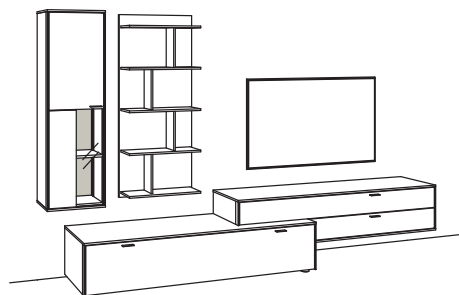

Kombination SI06-....L/R

R= spiegelseitig zur Abbildung (preisgleich)

B 323 cm
H 196 cm
T 53/43/33/24 cm

Kombination bestehend aus:

1x Hängetype sentino 3000	5246-....L
1x Paneel sentino 3000	5315-..00
1x Lowboard sentino 3000	5215-
1x Hängeaufsatz sentino 3000	5223-....R

RÜCKWAND-PAKET:

PG A	RA06-..00	inbegriffen
PG B	RB06-..00	
PG C	RC06-..00	

Paket bestehend aus:

1x Rückwand, Hängetype	0422-..02

Bitte die 5. + 6. Stelle der Bestell-Nummer für die Rückwände bzw. Rückwand-Pakete ergänzen:

1. **PG A:**
   - 36 Lack schiefergrau matt
   - 37 Lack kristallweiß matt
2. **PG B:**
   - 03 Eiche rustico hell geölt
   - 72 Wildeiche hell soft gebürstet geölt
3. **PG C:**
   - 92 Fjord Fichte grau

BELEUCHTUNGS-PAKET:
Komplette Beleuchtung inkl. Trafo, Verlängerung u. Funkdimmer **SP06-0000**

BELEUCHTUNG für Einzelbestellungen:

2x 1er Set LED-Beleuchtung, Hängetype à	5340-0001
1x 8er Set LED-Beleuchtung, Paneel	5340-0008
1x Trafo	5345-0000
1x Extra Verlängerung	5346-0000
1x Funkdimmer-Set	0094-0041

Zusatzausstattung, wahlweise:

1x Kabeldurchlass, Hängeaufsatz	5320-0000	
1x Kabelblende + TV-Wandhalterung	0098-..41	s. S. 26
1x Infrarot-Repeater	0089-0041	

Paneele sind immer in der Farbe des Korpus.