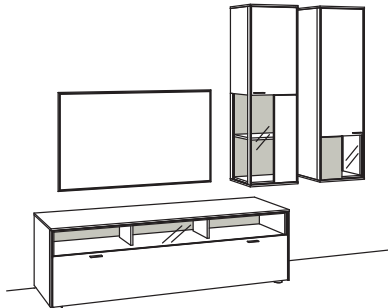

Kombination SI01-....L/R

R= spiegelseitig zur Abbildung (preisgleich)

B 263 cm
 H 207 cm
 T 53/33 cm

Kombination bestehend aus:

1x Lowboard sentino 3000	5233-
1x Hängetype sentino 3000	5246-...R
1x Hängetype sentino 3000	5245-...L