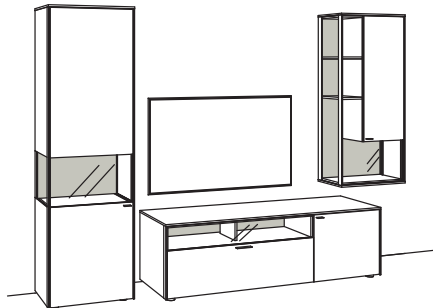

Kombination SI03-....L/R

R= spiegelseitig zur Abbildung (preisgleich)

B 303 cm
 H 207 cm
 T 53/43/33 cm

Kombination bestehend aus:

1x Vitrine sentino 3000	5290-....L
1x Lowboard sentino 3000	5234-....R
1x Hängetype sentino 3000	5247-....R