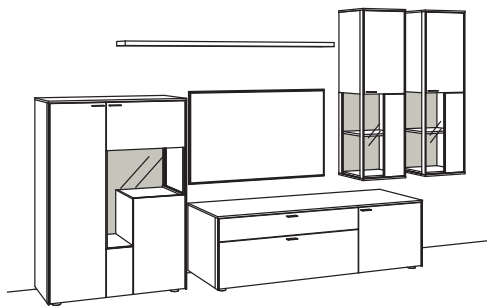

Kombination SI10-....L/R

R= spiegelseitig zur Abbildung (preisgleich)

B 365 cm
H 207 cm
T 53/43/33/20 cm

Kombination bestehend aus:

1x Highboard sentino 3000	5275-....R
1x Wandboard sentino 3000	5303-..00
1x Lowboard sentino 3000	5231-....R
2x Hängetype sentino 3000	5246-....R

RÜCKWAND-PAKET:

PG A	RA10-..00	inbegriffen
PG B	RB10-..00	
PG C	RC10-..00	

Paket bestehend aus:

1x Rückwand, Highboard	0427-..01
2x Rückwand, Hängetype	0422-..02

BELEUCHTUNGS-PAKET:

Komplette Beleuchtung inkl. Trafo, Verlängerung u. Funkdimmer **SP10-0000**

BELEUCHTUNG für Einzelbestellungen:

6x 1er Set LED-Beleuchtung, Highboard/Hängetype	5340-0001
1x 3er Set LED-Beleuchtung, Wandboard	5340-0003
1x Ambiente Beleuchtung, Highboard	5341-0016
1x Ambiente Beleuchtung, Lowboard	5341-0007
2x Trafo à	5345-0000
1x Extra Verlängerung	5346-0000
1x Funkdimmer-Set	0094-0041

Zusatzausstattung, wahlweise:

1x Untergestell, Highboard	5321-..02	
1x Untergestellbeleuchtung, Highboard	5344-0002	
1x Untergestell, Lowboard	5321-..05	
1x Untergestellbeleuchtung, Lowboard	5344-0005	
1x Kabeldurchlass, Lowboard	5320-0000	
1x Kabelblende + TV-Wandhalterung	0098-..41	s. S. 26
1x Infrarot-Repeater	0089-0041	

Bitte die 5. + 6. Stelle der Bestell-Nummer für die Rückwände bzw. Rückwand-Pakete ergänzen:

PG A:

- 36 Lack schiefergrau matt
- 37 Lack kristallweiß matt

PG B:

- 03 Eiche rustico hell geölt
- 72 Wildeiche hell soft gebürstet geölt

PG C:

- 92 Fjord Fichte grau