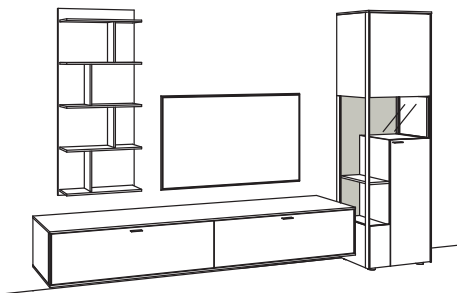

Kombination SI04-....L/R

R= spiegelseitig zur Abbildung (preisgleich)

B 324 cm
H 207 cm
T 53/43/24 cm

Kombination bestehend aus:

1x Hängelowboard sentino 3000	5204-....L
1x Panel sentino 3000	5315-..00
1x Vitrine sentino 3000	5293-....R

RÜCKWAND-PAKET:

PG A	RA04-..00	inbegriffen
PG B	RB04-..00	
PG C	RC04-..00	

Paket bestehend aus:

1x Rückwand, Vitrine	0429-..01

BELEUCHTUNGS-PAKET:

Komplette Beleuchtung inkl. Trafo, Verlängerung u. Funkdimmer **SP04-0000**

BELEUCHTUNG für Einzelbestellungen:

3x 1er Set LED-Beleuchtung, Vitrine à	5340-0001
1x 8er Set LED-Beleuchtung, Panel	5340-0008
1x Ambiente Beleuchtung, Vitrine	5341-0021
2x Trafo à	5345-0000
2x Extra Verlängerung à	5346-0000
1x Funkdimmer-Set	0094-0041

Zusatzausstattung, wahlweise:

1x Untergestell, Vitrine	5321-..01	
1x Untergestellbeleuchtung, Vitrine	5344-0001	
1x Kabeldurchlass, Hängelowboard	5320-0000	
1x Kabelblende + TV-Wandhalterung	0098-..41	s. S. 26
1x Infrarot-Repeater	0089-0041	

Panele sind immer in der Farbe des Korpus.