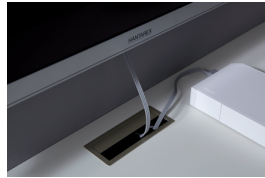

Bestell-Nr.: **5320-0000**

Untergestell sentino3000

-11.. Metall kristallweiß matt
-18.. Metall anthrazit matt
-03.. Eiche rustico hell geölt
-72.. Wildeiche hell soft geb.
+2 Colli Nachrüstbar!
Höhe Holz: 14 cm / Metall: 15,5 cm
Untergestellbeleuchtung:
s. Angabe je Type