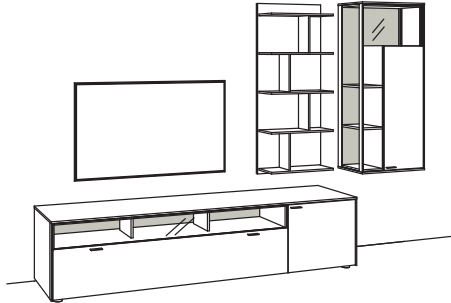

Kombination SI07-....L/R

R= spiegelseitig zur Abbildung (preisgleich)

B 323 cm
H 207 cm
T 53/33/24 cm

Kombination bestehend aus:

1x Lowboard sentino 3000	5236-...R
1x Paneel sentino 3000	5315-..00
1x Hängetype sentino 3000	5248-...R