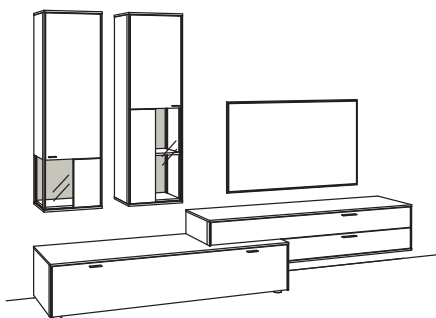

Kombination SI02-....L/R

R= spiegelseitig zur Abbildung (preisgleich)

B 302 cm
 H 207 cm
 T 53/43/33 cm

Kombination bestehend aus:

1x Lowboard sentino 3000	5215-
1x Hängetype sentino 3000	5245-...R
1x Hängetype sentino 3000	5246-...L
1x Hängeaufsatz sentino 3000	5223-...R