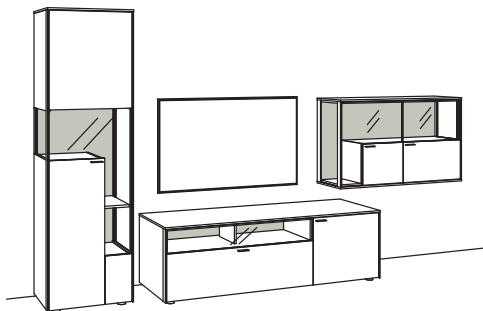

Kombination SI08-....L/R

R= spiegelseitig zur Abbildung (preisgleich)

B 363 cm
H 207 cm
T 53/43/33 cm

Kombination bestehend aus:

1x Vitrine sentino 3000	5293-...L
1x Lowboard sentino 3000	5234-...R
1x Hängetype sentino 3000	5241-...R

RÜCKWAND-PAKET:

PG A	RA08-..00	inbegriffen
PG B	RB08-..00	
PG C	RC08-..00	

Paket bestehend aus:

1x Rückwand, Vitrine	0429-..01
1x Rückwand, Lowboard	0421-..02
1x Rückwand, Hängetype	0427-..02

BELEUCHTUNGS-PAKET:

Komplette Beleuchtung inkl. Trafo, Verlängerung u. Funkdimmer **SP08-0000**

BELEUCHTUNG für Einzelbestellungen:

8x 1er Set LED-Beleuchtung, Vitrine/Lowboard/Hängetype à	5340-0001
1x Ambiente Beleuchtung, Vitrine	5341-0021
1x Ambiente Beleuchtung, Lowboard	5341-0007
2x Trafo à	5345-0000
1x Extra Verlängerung	5346-0000
1x Funkdimmer-Set	0094-0041

Zusatzausstattung, wahlweise:

1x Untergestell, Vitrine	5321-..01	
1x Untergestellbeleuchtung, Vitrine	5344-0001	
1x Untergestell, Lowboard	5321-..05	
1x Untergestellbeleuchtung, Lowboard	5344-0005	
1x Kabeldurchlass, Lowboard	5320-0000	
1x Kabelblende + TV-Wandhalterung	0098-..41	s. S. 26
1x Infrarot-Repeater	0089-0041	

Bitte die 5. + 6. Stelle der Bestell-Nummer für die Rückwände bzw. Rückwand-Pakete ergänzen:

PG A:

- 36 Lack schiefergrau matt
- 37 Lack kristallweiß matt

PG B:

- 03 Eiche rustico hell geölt
- 72 Wildeiche hell soft gebürstet geölt

PG C:

- 92 Fjord Fichte grau