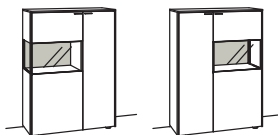

Highboard sentino 3000

2-türig
3 Holzböden, verstellbar
1 Konstruktionsboden
Aufgebaut

B à 102 cm
H 139 cm
T 43 cm

Bestell-Nr.:	5274-....L/R	
Rückwand-Aufpreis für Glasfach:		
PG A	0424-..01	inbegriffen
PG B	0424-..01	
PG C	0424-..01	
1er Set LED-Beleuchtung	5340-0001	
Ambiente Beleuchtung	5341-0016	
Trafo	5345-0000	
Untergestell	5321-..02	
Untergestellbeleuchtung	5344-0002