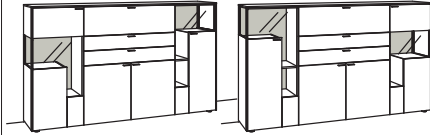

Highboard sentino 3000

4-türig
5 Holzböden, verstellbar
1 kleiner Holzboden
hinter Glastür, fest
1 Klappe oben (zweigeteilt)
2 Schubkästen mit Vollauszügen (zweigeteilt)
Vormontiert, 4 Colli

B à 242 cm
H 139 cm
T 43 cm