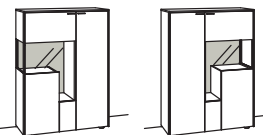

Highboard sentino 3000

2-türig
3 Holzböden, verstellbar
1 Konstruktionsboden
Aufgebaut

B à 102 cm
H 139 cm
T 43 cm

Bestell-Nr.:	5275-....L/R	
Rückwand-Aufpreis für Glasfach:		
PG A	0427-..01	inbegriffen
PG B	0427-..01	
PG C	0427-..01	
2x 1er Set LED-Beleuchtung	5340-0001	
Ambiente Beleuchtung	5341-0016	
Trafo	5345-0000	
Untergestell	5321-..02	
Untergestellbeleuchtung	5344-0002	

Highboard sentino 3000

3-türig
3 Holzböden, verstellbar
3 Schubkästen mit Vollauszügen
Aufgebaut

B à 122 cm
H 139 cm
T 43 cm