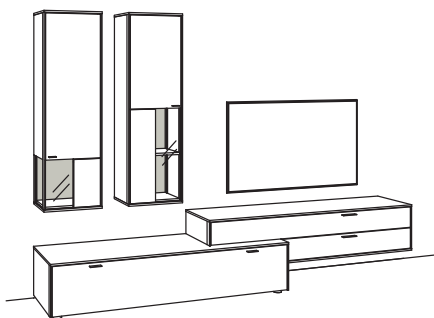

Kombination SI02-....L/R

R= spiegelseitig zur Abbildung (preisgleich)

B 302 cm
 H 207 cm
 T 53/43/33 cm

Kombination bestehend aus:

1x Lowboard sentino 3000	5215-
1x Hängetype sentino 3000	5245-...R
1x Hängetype sentino 3000	5246-...L
1x Hängeaufsatz sentino 3000	5223-...R