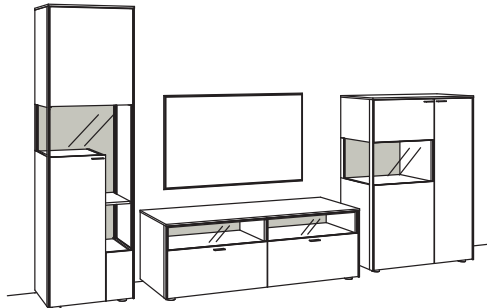

Kombination SI09-....L/R

R= spiegelseitig zur Abbildung (preisgleich)

B 365 cm
 H 207 cm
 T 53/43 cm

Kombination bestehend aus:

1x Vitrine sentino 3000	5293-....L
1x Lowboard sentino 3000	5229-
1x Highboard sentino 3000	5274-....L