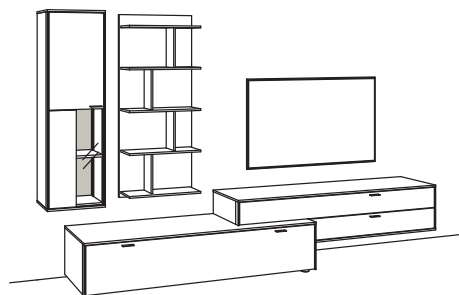

Kombination SI06-....L/R

R= spiegelseitig zur Abbildung (preisgleich)

B 323 cm
H 196 cm
T 53/43/33/24 cm

Kombination bestehend aus:	
1x Hängetype sentino 3000	5246-....L
1x Paneel sentino 3000	5315-..00
1x Lowboard sentino 3000	5215-
1x Hängeaufsatz sentino 3000	5223-....R

RÜCKWAND-PAKET:		
PG A	RA06-..00	inbegriffen
PG B	RB06-..00	
PG C	RC06-..00	

Paket bestehend aus:	
1x Rückwand, Hängetype	0422-..02

BELEUCHTUNGS-PAKET:	
Komplette Beleuchtung inkl. Trafo, Verlängerung u. Funkdimmer	SP06-0000

BELEUCHTUNG für Einzelbestellungen:		
2x 1er Set LED-Beleuchtung, Hängetype à	5340-0001	
1x 8er Set LED-Beleuchtung, Paneel	5340-0008	
1x Trafo	5345-0000	
1x Extra Verlängerung	5346-0000	
1x Funkdimmer-Set	0094-0041	

Zusatzausstattung, wahlweise:		
1x Kabeldurchlass, Hängeaufsatz	5320-0000	
1x Kabelblende + TV-Wandhalterung	0098-..41	s. S. 26
1x Infrarot-Repeater	0089-0041	

Paneele sind immer in der Farbe des Korpus.

Bitte die 5. + 6. Stelle der Bestell-Nummer für die Rückwände bzw. Rückwand-Pakete ergänzen:

1. **PG A:**
   - 36 Lack schiefergrau matt
   - 37 Lack kristallweiß matt
2. **PG B:**
   - 03 Eiche rustico hell geölt
   - 72 Wildeiche hell soft gebürstet geölt
3. **PG C:**
   - 92 Fjord Fichte grau