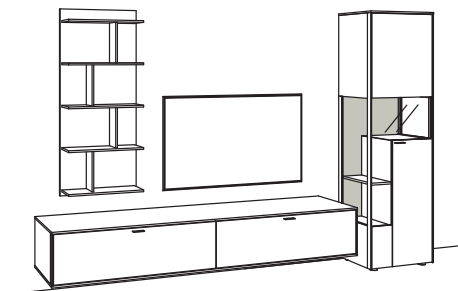

Kombination SI04-....L/R

R= spiegelseitig zur Abbildung (preisgleich)

B 324 cm
H 207 cm
T 53/43/24 cm

KOMBI-GESAMTPREIS

Kombination bestehend aus:

1x Hängelowboard sentino 3000	5204-....L
1x Panel sentino 3000	5315-..00
1x Vitrine sentino 3000	5293-....R

RÜCKWAND-PAKET:

PG A	RA04-..00	inbegriffen
PG B	RB04-..00	
PG C	RC04-..00	

Paket bestehend aus:

1x Rückwand, Vitrine	0429-..01

BELEUCHTUNGS-PAKET:

Komplette Beleuchtung inkl. Trafo, Verlängerung u. Funkdimmer **SP04-0000**

BELEUCHTUNG für Einzelbestellungen:

3x 1er Set LED-Beleuchtung, Vitrine à	5340-0001
1x 8er Set LED-Beleuchtung, Panel	5340-0008
1x Ambiente Beleuchtung, Vitrine	5341-0021
2x Touchschalter dimmbar inkl. Trafo à	5345-0000
2x Extra Verlängerung à	5346-0000
1x Funkdimmer-Set	0094-0041

Zusatzausstattung, wahlweise:

1x Untergestell, Vitrine	5321-..01
1x Untergestellbeleuchtung, Vitrine	5344-0001
1x Kabeldurchlass, Hängelowboard	5320-0000

Paneele sind immer in der Farbe des Korpus.

Bitte die 5. + 6. Stelle der Bestell-Nummer für die Rückwände bzw. Rückwand-Pakete ergänzen:

PG A:

- 36 Lack schiefergrau matt
- 37 Lack kristallweiß matt

PG B:

- 03 Eiche rustico hell geölt
- 72 Wildeiche hell soft gebürstet geölt

PG C:

- 92 Fjord Fichte grau