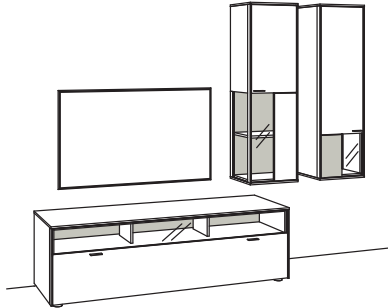

Kombination SI01-....L/R

R= spiegelseitig zur Abbildung (preisgleich)

B 263 cm
H 207 cm
T 53/33 cm

KOMBI-GESAMTPREIS

Kombination bestehend aus:

1x Lowboard sentino 3000	5233-....
1x Hängetype sentino 3000	5246-....R
1x Hängetype sentino 3000	5245-....L