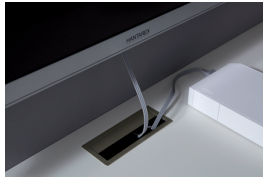

Bestell-Nr.: **5320-0000**

Untergestell sentino3000

-11.. Metall kristallweiß matt
-18.. Metall anthrazit matt
-03.. Eiche rustico hell geölt
-72.. Wildeiche hell soft geb.
+2 Colli Nachrüstbar!
Höhe Holz: 14 cm / Metall: 15,5 cm
Untergestellbeleuchtung:
s. Angabe je Type