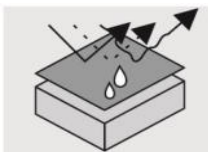

Qualitätsmerkmale und Ausstattung:

MELAMINHARZ-
BESCHICHTUNG