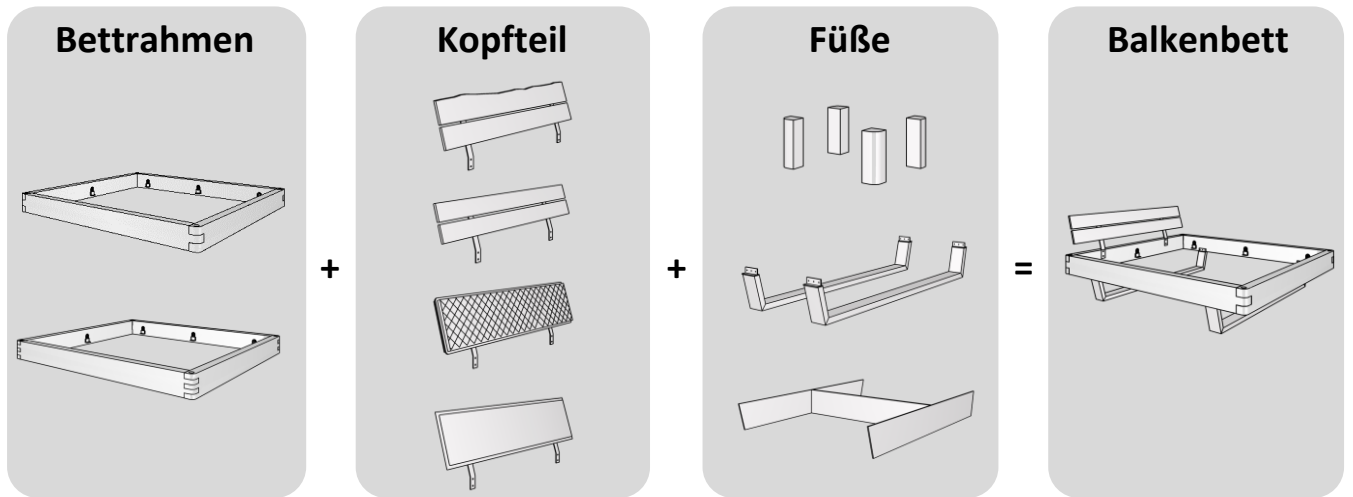

## Typenplan

Balkenbett 820 aus der Kollektion Letz - Massivholzbett mit Schubladen

### **Wichtiger Hinweis für Sie**

Etwaige Hinweise des Herstellers in dieser Produktinformation, die sich auf die Gewährleistung beziehen, haben für Sie keinerlei Bindungswirkung und können von Ihnen ignoriert werden. Ihre gesetzlichen Gewährleistungsrechte als Verbraucher uns gegenüber, als Ihrem Verkäufer, werden dadurch in keiner Weise berührt oder eingeschränkt. Sie können sich wegen aller Mängel jederzeit an uns wenden. Darüber hinaus gehende Herstellergarantien bleiben natürlich unberührt. Dieser Artikel wird hergestellt von TPT Möbel GmbH, Im Maintal 10, 96173 Unterhaid, Deutschland, [info@imc-nagold.de](mailto:info@imc-nagold.de)

# Balkenbett 820

Wildecke natur geölt

oder

Nachfolgend eine Auswahl von potentiellen Kombinationsmöglichkeiten

weitere Kombinationsmöglichkeiten

**Bettrahmen 1 ohne Kopfteil - Kopfteil muss separat dazu bestellt werden**

**Bettrahmen 1, passen zu restl. Kopfteilen**

> Lgfl. 140x200 cm	e-820-11.14
> Lgfl. 160x200 cm	e-820-11.16
> Lgfl. 180x200 cm	e-820-11.18
> Lgfl. 200x200 cm	e-820-11.20

Bettrahmenhöhe 45cm / Gesamthöhe je nach Kopfteil ca. 91 cm  
Balkenquerschnitt BxH 8x20 cm / Einlegetiefe: 11,6 cm, 14 cm, 16,4 cm oder 18,8 cm