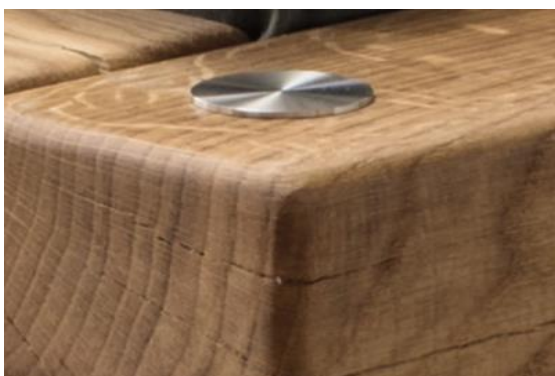

Abdeckkappen Edelstahloptik

Eine Applikation als Designelement. Diese Abdeckkappen verdecken die Schrauben der Bettrahmenverbindung.

passend zu allen Schwebebalkenbetten mit Edelstahloptik Untergestelle.

Edelstahloptik
Bettrahmen (4Stk)

Artikelnummer
e-edelstahl-4