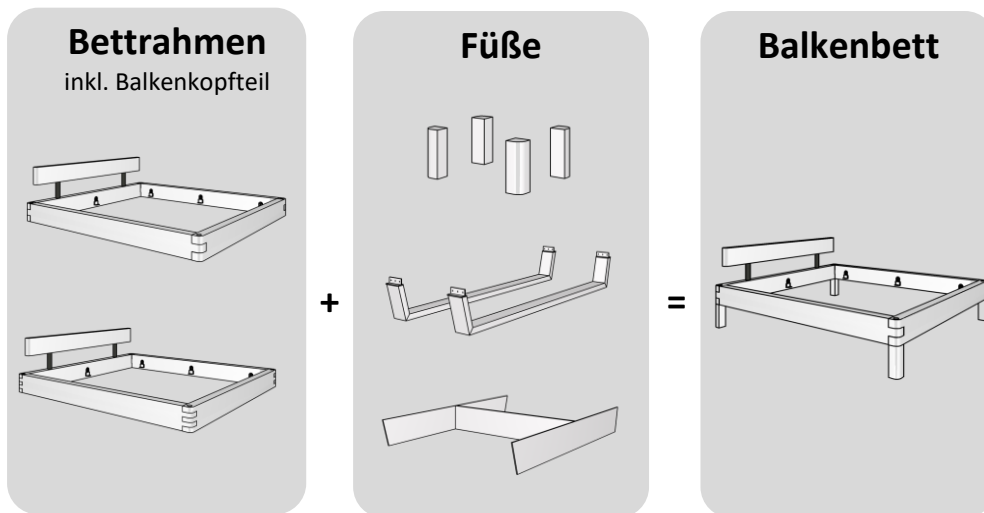

# Balkenbett 820

Wildecke natur geölt

oder

Nachfolgend eine Auswahl von potentiellen Kombinationsmöglichkeiten

weitere Kombinationsmöglichkeiten

**Bettrahmen 1 ohne Kopfteil - Kopfteil muss separat dazu bestellt werden**

**Bettrahmen 1, passen zu restl. Kopfteilen**

> Lgfl. 140x200 cm	e-820-11.14
> Lgfl. 160x200 cm	e-820-11.16
> Lgfl. 180x200 cm	e-820-11.18
> Lgfl. 200x200 cm	e-820-11.20

Bettrahmenhöhe 45cm / Gesamthöhe je nach Kopfteil ca. 91 cm  
Balkenquerschnitt BxH 8x20 cm / Einlegetiefe: 11,6 cm, 14 cm, 16,4 cm oder 18,8 cm

**Bettrahmen 1 mit Balkenkopfteil**

**Bettrahmen 1 mit Balkenkopfteil**

> Lgfl. 140x200 cm	e-820-12.14
> Lgfl. 160x200 cm	e-820-12.16
> Lgfl. 180x200 cm	e-820-12.18
> Lgfl. 200x200 cm	e-820-12.20

Bettrahmenhöhe 45cm / Gesamthöhe ca. 80 cm  
Balkenquerschnitt 8x20 cm / Einlegetiefe: 11,6 cm, 14 cm, 16,4 cm oder 18,8 cm