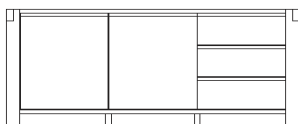

Balkenkommode 30.180

Kommode mit 1 Türenpaar links und 3 Schubladen rechts, Tip-On Funktion

Bezeichnung	Artikelnummer
Balkenkommode BxHxT: 200x90x45 cm	Balke.30.180