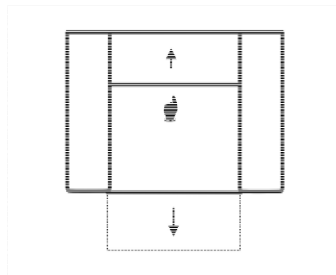

Alle Maße sind ca. Angaben und unterliegen produktionsbedingten Toleranzen. Die abgebildeten Modelle und Skizzen sind unverbindlich und können sich ändern !

Die Produktnamen sind interne Modellbezeichnungen der Firma

## Modell: TV UNO

Artikelbezeichnung

**TV UNO**

TV Sessel

Breite	78 cm
Höhe	114 cm
Tiefe	88 cm
Sitzhöhe	48 cm
Sitztiefe	52 cm
Liegefläche	-
Stellfläche	-

Stoffgruppe VI

Stoffgruppe VII

Stoffgruppe VIII