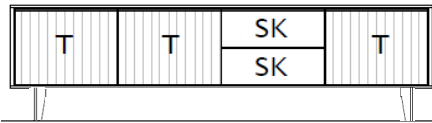

- 3 Türen
- 2 Schubkästen
- 5 Aluminiumgriffeisten, Schieferswarz

B / H / T: ca. 183 / 41 / 50 cm

670100

Preisgruppe 1

Preisgruppe 2

Lowboard, 2 Raster, auf Metallfüßen

- 3 Türen
- 2 Schubkästen
- 5 Aluminiumgriffeisten, Schieferswarz