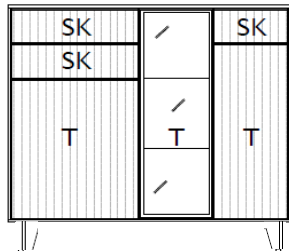

B / H / T: ca. 133 / 110 / 40 cm

Zubehör

1. Beleuchtungen

- a) **LED Controller**
inkl. Funkfernbedienung
22-89 á
- b) **LED Beleuchtung,**
für Vitrinenfächer
22-36 á

Preisgruppe 1

Preisgruppe 2

670109

Highboard, 6 Raster, auf Metallfüßen
optional mit indirekter LED-Beleuchtung im Vitrinenfach
(1 x 22-89, 1 x 22-36)
3 Schubkästen
2 Türen
1 Vitrinentür mit Aluminiumrahmen, Schieferschwartz
5 Aluminiumgriffeleisten, Schieferschwartz