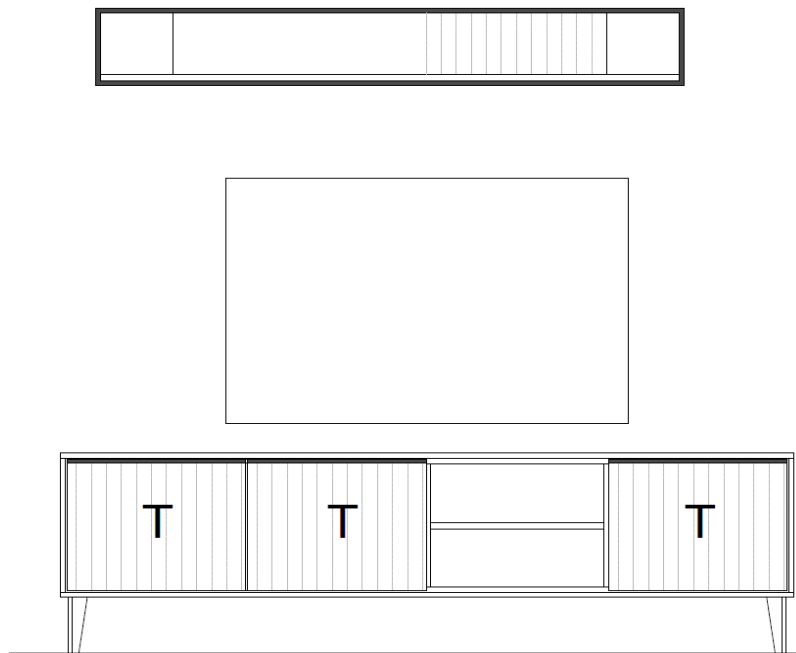

Kombinationen

Set 67 0002

B / H / T: ca. 183 / 161 / 50

Wohnwand - bestehend aus Typen (von links nach rechts):

1 x 670201 ... Lowboard, 2 Raster, auf Metallfüßen

1 x 670950 ... Wandboard

Zubehör

1. Beleuchtungen allgemein

a) LED Controller

inkl. Funkfernbedienung

22-89 á

b) LED Beleuchtung, 2er Set,

für Type 670950

22-60 á

c) LED Bodenbeleuchtung,

für Type 670201

22-54 á

	Set 670002 F / Fußgleiter	Set 670002 K / Metallfuß
Preisgruppe 1		
Preisgruppe 2		
Frontausführung	Korporausführung: Deckenboden / Außenseiten	
Preisgruppe1		
Asteiche massiv geölt	Schiefer Schwarz lackiert / Asteiche FU * Metallfüße Schiefer Schwarz * Griffe Schiefer Schwarz	.. - 08
Preisgruppe2		
Nußbaum massiv geölt	Schiefer Schwarz lackiert / Nußbaum FU * Metallfüße Schiefer Schwarz * Griffe Schiefer Schwarz	.. - 07