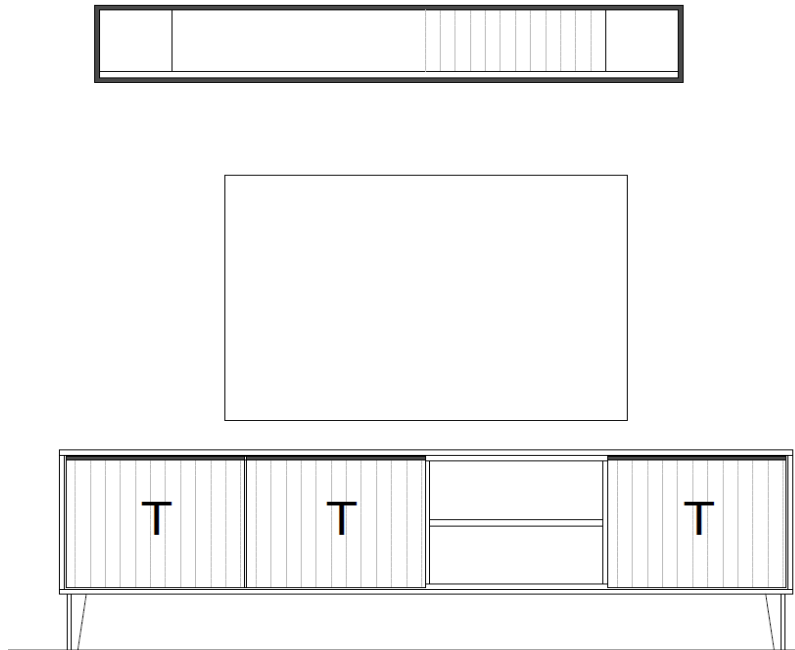

Kombinationen

Set 67 0002

B / H / T: ca. 183 / 161 / 50

Wohnwand - bestehend aus Typen (von links nach rechts):

1 x 670201 ... Lowboard, 2 Raster, auf Metallfüßen

1 x 670950 ... Wandboard

Zubehör

1. Beleuchtungen allgemein

a) LED Controller

inkl. Funkfernbedienung

22-89 á

b) LED Beleuchtung, 2er Set,

für Type 670950

22-60 á

c) LED Bodenbeleuchtung,

für Type 670201

22-54 á

	Set 670002 F / Fußgleiter	Set 670002 K / Metallfuß
Preisgruppe 1		
Preisgruppe 2		
Frontausführung	Korporausführung: Deckenboden / Außenseiten	
	Preisgruppe1	
Asteiche massiv geölt	Schiefer Schwarz lackiert / Asteiche FU * Metallfüße Schiefer Schwarz * Griffe Schiefer Schwarz	.. - 08
	Preisgruppe2	
Nußbaum massiv geölt	Schiefer Schwarz lackiert / Nußbaum FU * Metallfüße Schiefer Schwarz * Griffe Schiefer Schwarz	.. - 07