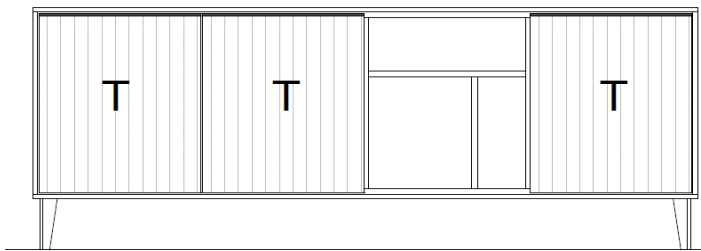

Kombinationen

Set 67 0005

B / H / T: ca. 183 / 170 / 40

Wohnwand - bestehend aus Typen (von links nach rechts):

1 x 670204 ... Sideboard, 3 Raster, auf Metallfüßen

1 x 670950 ... Wandboard

Zubehör

1. Beleuchtungen allgemein

Kombinationen

Set 67 0006

B / H / T: ca. 183 / 170 / 40

Wohnwand - bestehend aus Typen (von links nach rechts):

1 x 670205 ... Sideboard, 3 Raster, auf Metallfüßen

1 x 670950 ... Wandboard

Zubehör

1. Beleuchtungen allgemein