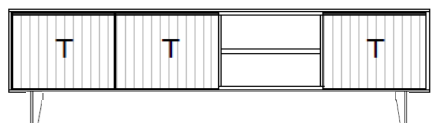

Lowboard, 2 Raster, auf Metallfüßen

optional mit Beleuchtung in den Fächern (1x 22-89, 1x 22-54)

- 3 Türen
- 2 Fächer
- 3 Aluminiumgriffeisten, Schieferschwarz

B / H / T: ca. 183 / 54 / 50 cm

670201

Preisgruppe 1

Preisgruppe 2

Frontausführung

Korporausführung: Deckenboden / Außenseiten

Preisgruppe1

Asteiche massiv geölt

Schiefer Schwarz lackiert / Asteiche FU
* Metallfüße Schiefer Schwarz
* Griffe Schiefer Schwarz

.. - 08

Preisgruppe2

Nußbaum massiv geölt

Schiefer Schwarz lackiert / Nußbaum FU
* Metallfüße Schiefer Schwarz
* Griffe Schiefer Schwarz

.. - 07