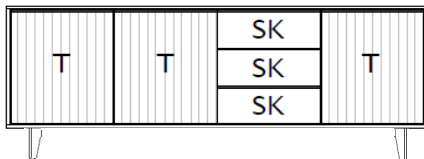

Sideboard, 3 Raster, auf Metallfüßen

3 Türen
3 Schubkästen
6 Aluminiumgriffeisten, Schieferschwarz

B / H / T: ca. 183 / 71 / 40 cm

670204

Preisgruppe 1

Preisgruppe 2