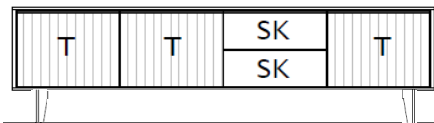

- 3 Türen
- 2 Schubkästen
- 5 Aluminiumgriffeisten, Schieferschwarz

B / H / T: ca. 183 / 41 / 50 cm

670100

Preisgruppe 1

Preisgruppe 2

Lowboard, 2 Raster, auf Metallfüßen

- 3 Türen
- 2 Schubkästen
- 5 Aluminiumgriffeisten, Schieferschwarz