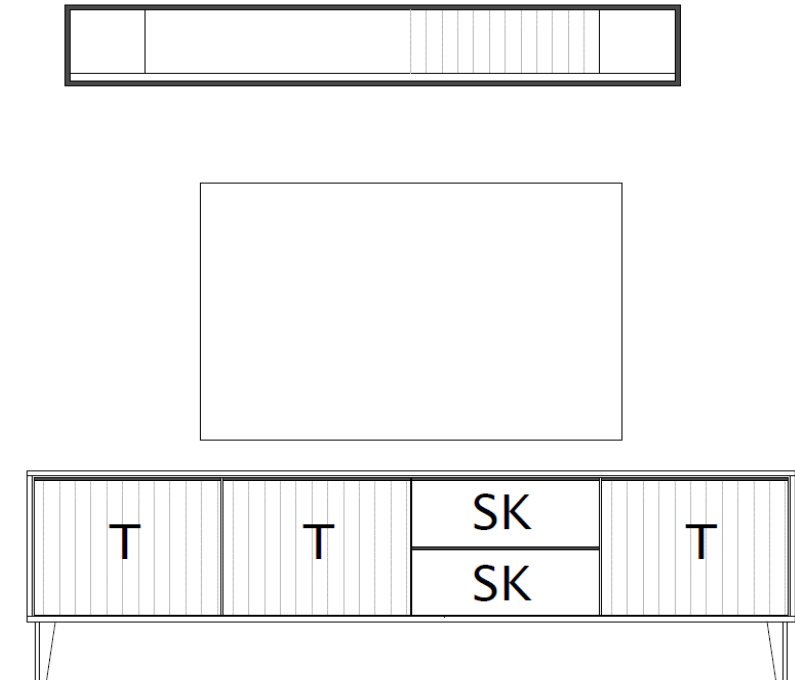

Kombinationen

Set 67 0001

B / H / T: ca. 183 / 161 / 50

Wohnwand - bestehend aus Typen (von links nach rechts):

- 1 x 670200 ... Lowboard, 2 Raster, auf Metallfüßen
- 1 x 670950 ... Wandboard

Zubehör

1. Beleuchtungen allgemein