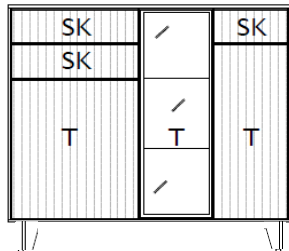

B / H / T: ca. 133 / 110 / 40 cm

Zubehör

1. Beleuchtungen

- a) **LED Controller**
inkl. Funkfernbedienung
22-89 á
- b) **LED Beleuchtung**,
für Vitrinenfächer
22-36 á

Preisgruppe 1

Preisgruppe 2

670109

Highboard, 6 Raster, auf Metallfüßen
optional mit indirekter LED-Beleuchtung im Vitrinenfach
(1 x 22-89, 1 x 22-36)
3 Schubkästen
2 Türen
1 Vitrinentür mit Aluminiumrahmen, Schieferswarz
5 Aluminiumgriffeisen, Schieferswarz