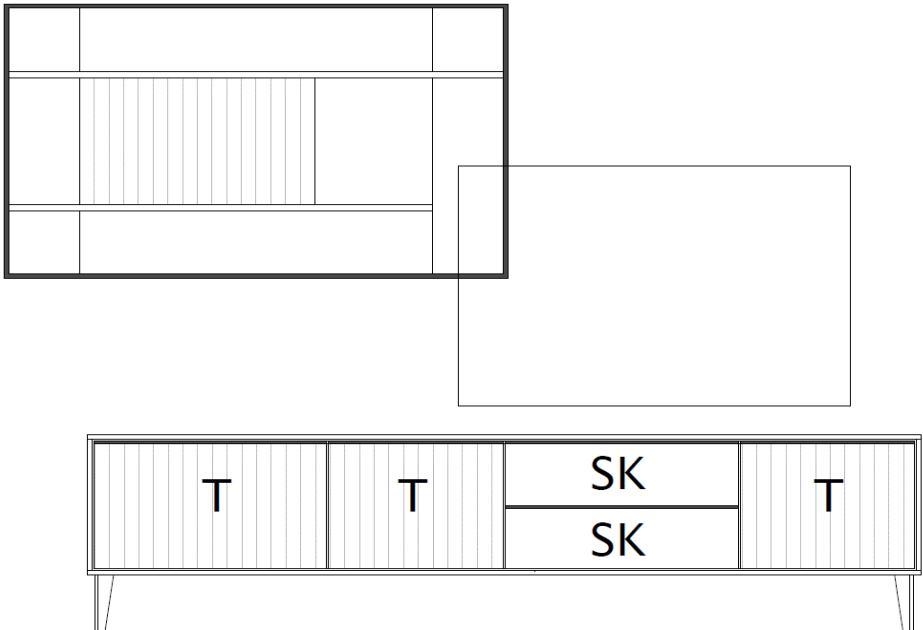

Kombinationen

Set 67 0003

Zubehör

1. Beleuchtungen allgemein

- a) **LED Controller**
  inkl. Funkfernbedienung
  22-89 á
- b) **LED Beleuchtung, 2er Set,**
  für Type 670951
  22-61 á

B / H / T: ca. 234 / 170 / 50

Wohnwand - bestehend aus Typen (von links nach rechts):

- 1 x 670951 ... Wandpaneel
- 1 x 670202 ... Lowboard, 2 Raster, auf Metallfüßen

	Set 670003 F / Fußgleiter	Set 670003 K / Metallfuß
Preisgruppe 1		
Preisgruppe 2		

Frontausführung	Korporausführung: Deckenboden / Außenseiten	
Preisgruppe 1		
Asteiche massiv geölt	Schiefer Schwarz lackiert / Asteiche FU * Metallfüße Schiefer Schwarz * Griffe Schiefer Schwarz	.. - 08
Preisgruppe 2		
Nußbaum massiv geölt	Schiefer Schwarz lackiert / Nußbaum FU * Metallfüße Schiefer Schwarz * Griffe Schiefer Schwarz	.. - 07