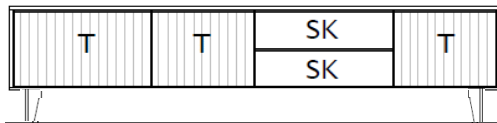

Lowboard, 2 Raster, auf Metallfüßen

- 3 Türen
- 2 Schubkästen
- 5 Aluminiumgriffeisten, Schieferschwarz

B / H / T: ca. 213 / 54 / 50 cm

670202

Preisgruppe 1

Preisgruppe 2