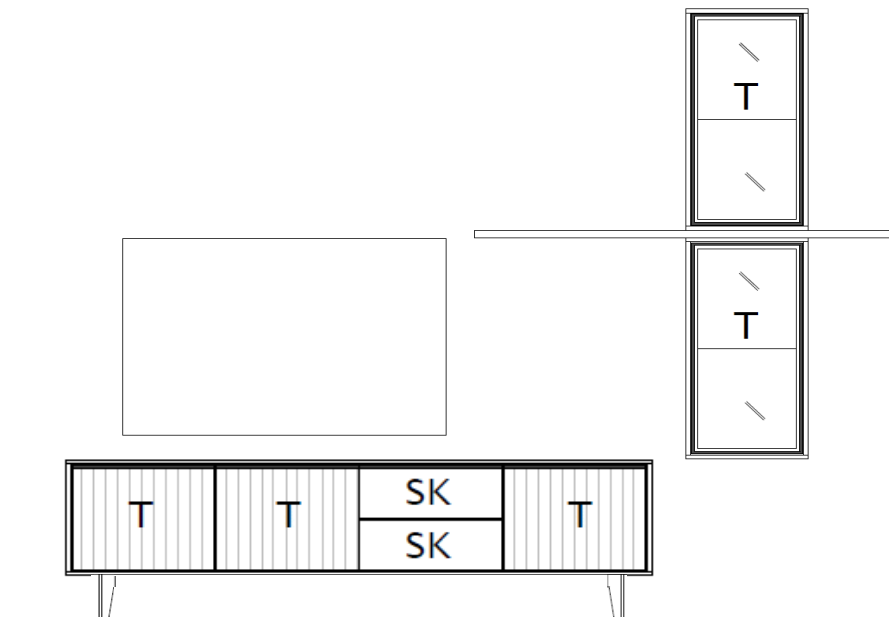

Kombinationen

Set 67 0007

B / H / T: ca. 258 / 170 / 50

Wohnwand - bestehend aus Typen (von links nach rechts):

- 1 x 670200 ... Lowboard, 2 Raster, auf Metallfüßen
- 2 x 670904 ... Hängevitrine
- 1 x 670962 ... Wandboard