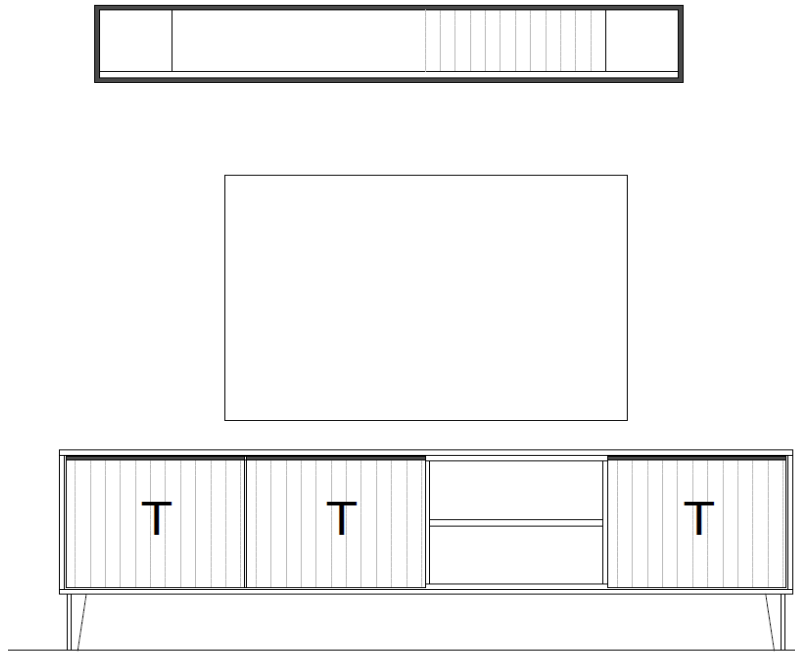

Kombinationen

Set 67 0001

B / H / T: ca. 183 / 161 / 50

Wohnwand - bestehend aus Typen (von links nach rechts):

- 1 x 670200 ... Lowboard, 2 Raster, auf Metallfüßen
- 1 x 670950 ... Wandboard

Zubehör

1. Beleuchtungen allgemein

Kombinationen

Set 67 0002

B / H / T: ca. 183 / 161 / 50

Wohnwand - bestehend aus Typen (von links nach rechts):

- 1 x 670201 ... Lowboard, 2 Raster, auf Metallfüßen
- 1 x 670950 ... Wandboard

Zubehör

1. Beleuchtungen allgemein