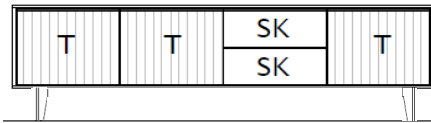

#### Lowboard, 2 Raster, auf Fußgleitern (höhenverstellbar)

- 3 Türen
- 2 Schubkästen
- 5 Aluminiumgriffeisten, Schieferschwarz

B / H / T: ca. 183 / 41 / 50 cm

670100

Preisgruppe 1

Preisgruppe 2