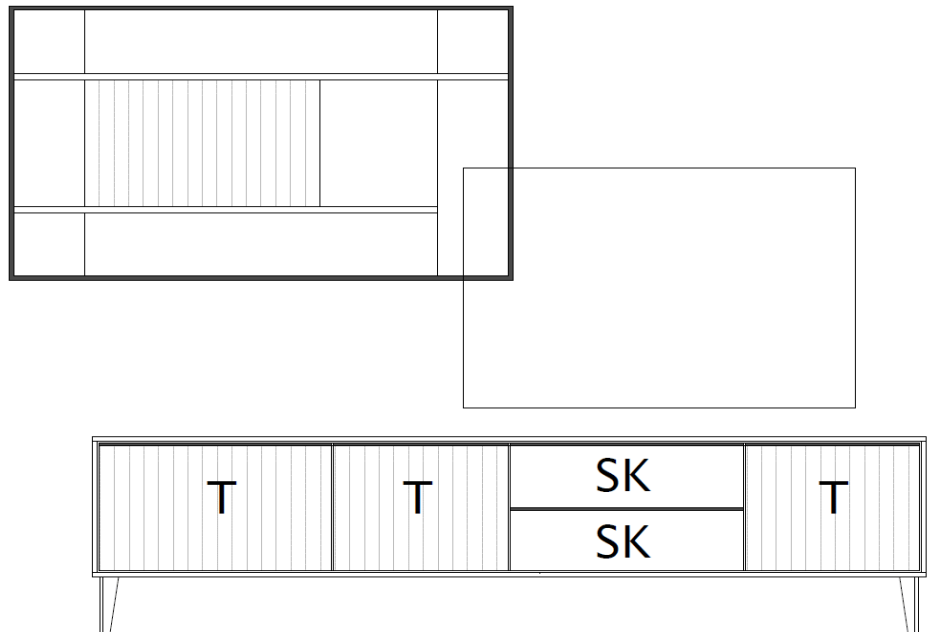

Kombinationen

Set 67 0003

Zubehör

B / H / T: ca. 234 / 170 / 50

Wohnwand - bestehend aus Typen (von links nach rechts):

1. 1 x 670951 ... Wandpaneel
   1 x 670202 ... Lowboard, 2 Raster, auf Metallfüßen

1. Beleuchtungen allgemein

- a) LED Controller
  inkl. Funkfernbedienung
  22-89 á
- b) LED Beleuchtung, 2er Set,
  für Type 670951
  22-61 á

	Set 670003 F / Fußgleiter	Set 670003 K / Metallfuß
Preisgruppe 1		
Preisgruppe 2		
Frontausführung	Korporausführung: Deckenboden / Außenseiten	
Preisgruppe1		
Asteiche massiv geölt	Schiefer Schwarz lackiert / Asteiche FU * Metallfüße Schiefer Schwarz * Griffe Schiefer Schwarz	.. - 08
Preisgruppe2		
Nußbaum massiv geölt	Schiefer Schwarz lackiert / Nußbaum FU * Metallfüße Schiefer Schwarz * Griffe Schiefer Schwarz	.. - 07