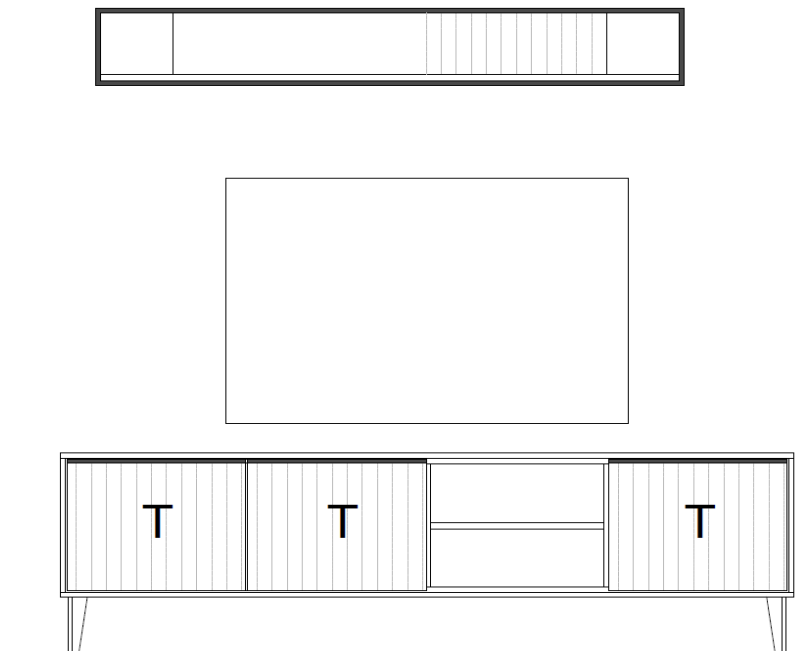

Kombinationen

Set 67 0002

B / H / T: ca. 183 / 161 / 50

Wohnwand - bestehend aus Typen (von links nach rechts):

1 x 670201 ... Lowboard, 2 Raster, auf Metallfüßen

1 x 670950 ... Wandboard

Zubehör

1. Beleuchtungen allgemein

a) LED Controller

inkl. Funkfernbedienung

22-89 á

b) LED Beleuchtung, 2er Set,

für Type 670950

22-60 á

c) LED Bodenbeleuchtung,

für Type 670201

22-54 á

	Set 670002 F / Fußgleiter	Set 670002 K / Metallfuß
Preisgruppe 1		
Preisgruppe 2		
Frontausführung	Korporausführung: Deckenboden / Außenseiten	
Preisgruppe1		
Asteiche massiv geölt	Schiefer Schwarz lackiert / Asteiche FU * Metallfüße Schiefer Schwarz * Griffe Schiefer Schwarz	.. - 08
Preisgruppe2		
Nußbaum massiv geölt	Schiefer Schwarz lackiert / Nußbaum FU * Metallfüße Schiefer Schwarz * Griffe Schiefer Schwarz	.. - 07