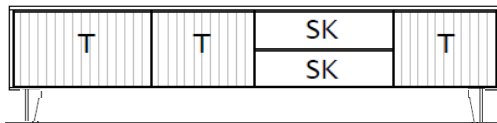

Lowboard, 2 Raster, auf Metallfüßen

- 3 Türen
- 2 Schubkästen
- 5 Aluminiumgriffeleisten, Schieferschwarz

B / H / T: ca. 213 / 54 / 50 cm

670202

Preisgruppe 1

Preisgruppe 2