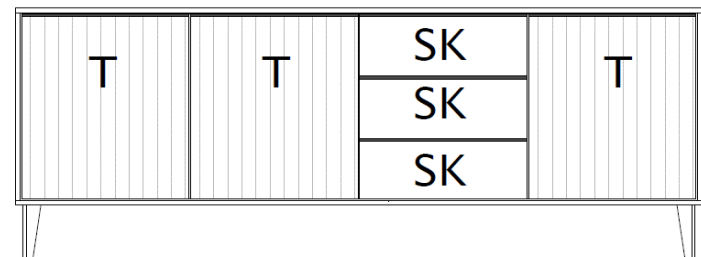

B / H / T: ca. 234 / 170 / 50

Wohnwand - bestehend aus Typen (von links nach rechts):

- 1 x 670951 ... Wandpaneel
- 1 x 670203 ... Lowboard, 2 Raster, auf Metallfüßen

| | Set 670004 F / Fußgleiter | Set 670004 K / Metallfuß |
|------------------------|---|--------------------------|
| Preisgruppe 1 | | |
| Preisgruppe 2 | | |
| Frontausführung | Korporausführung: Deckenboden / Außenseiten | |
| Preisgruppe1 | | |
| Asteiche massiv geölt | Schiefer Schwarz lackiert / Asteiche FU * Metallfüße Schiefer Schwarz * Griffe Schiefer Schwarz | .. - 08 |
| Preisgruppe2 | | |
| Nußbaum massiv geölt | Schiefer Schwarz lackiert / Nußbaum FU * Metallfüße Schiefer Schwarz * Griffe Schiefer Schwarz | .. - 07 |

Kombinationen

Set 67 0005

B / H / T: ca. 183 / 170 / 40

Wohnwand - bestehend aus Typen (von links nach rechts):

1 x 670204 ... Sideboard, 3 Raster, auf Metallfüßen

1 x 670950 ... Wandboard

Zubehör

1. Beleuchtungen allgemein