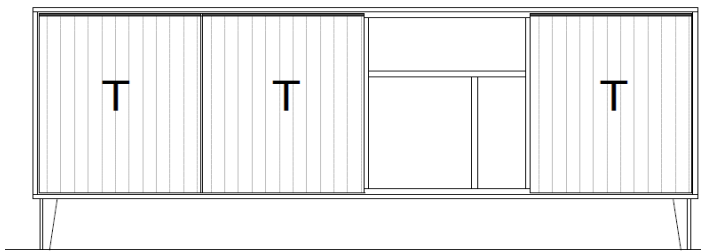

Kombinationen

Set 67 0006

B / H / T: ca. 183 / 170 / 40

Wohnwand - bestehend aus Typen (von links nach rechts):

- 1 x 670205 ... Sideboard, 3 Raster, auf Metallfüßen
- 1 x 670950 ... Wandboard

Zubehör

1. Beleuchtungen allgemein

- a) **LED Controller**
  inkl. Funkfernbedienung
  22-89 á
- b) **LED Beleuchtung, 2er Set,**
  für Type 670950
  22-60 á
- c) **LED Bodenbeleuchtung,**
  für Type 670205
  22-54 á

	Set 670006 F / Fußgleiter	Set 670006 K / Metallfuß
Preisgruppe 1		
Preisgruppe 2		
Frontausführung	Korporausführung: Deckenboden / Außenseiten	
Preisgruppe1		
Asteiche massiv geölt	Schiefer Schwarz lackiert / Asteiche FU * Metallfüße Schiefer Schwarz * Griffe Schiefer Schwarz	.. - 08
Preisgruppe2		
Nußbaum massiv geölt	Schiefer Schwarz lackiert / Nußbaum FU * Metallfüße Schiefer Schwarz * Griffe Schiefer Schwarz	.. - 07