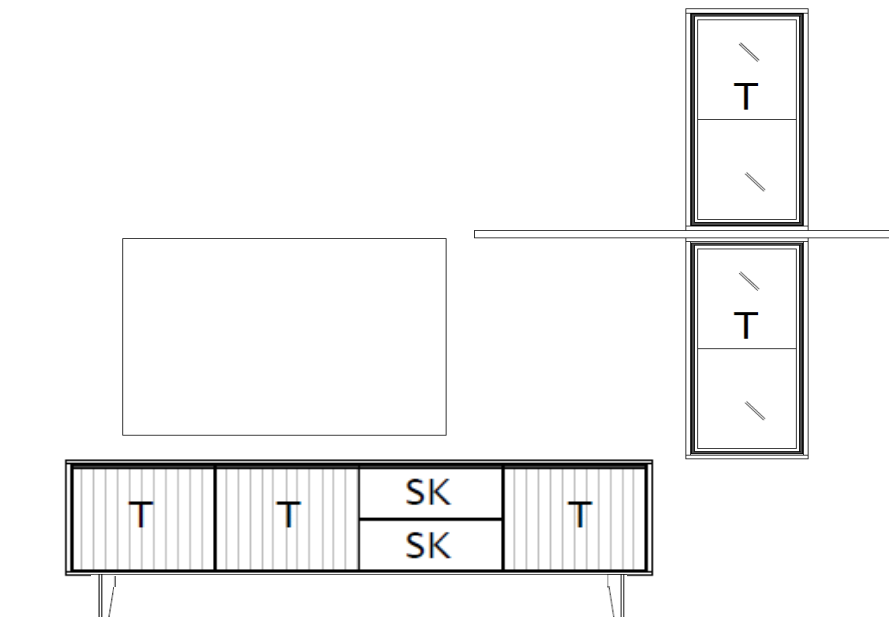

Kombinationen

Set 67 0007

B / H / T: ca. 258 / 170 / 50

Wohnwand - bestehend aus Typen (von links nach rechts):

- 1 x 670200 ... Lowboard, 2 Raster, auf Metallfüßen
- 2 x 670904 ... Hängevitrine
- 1 x 670962 ... Wandboard

Zubehör

1. Beleuchtungen allgemein

- a) **LED Controller**
  inkl. Funkfernbedienung
  22-89 á
- b) **LED Beleuchtung, 2er Set,**
  für Type 670904
  2x 22-35 á

	Set 670007 F / Fußgleiter	Set 670007 K / Metallfuß
Preisgruppe 1		
Preisgruppe 2		
Frontausführung	Korporausführung: Deckenboden / Außenseiten	
Preisgruppe 1		
Asteiche massiv geölt	Schiefer Schwarz lackiert / Asteiche FU * Metallfüße Schiefer Schwarz * Griffe Schiefer Schwarz	.. - 08
Preisgruppe 2		
Nußbaum massiv geölt	Schiefer Schwarz lackiert / Nußbaum FU * Metallfüße Schiefer Schwarz * Griffe Schiefer Schwarz	.. - 07