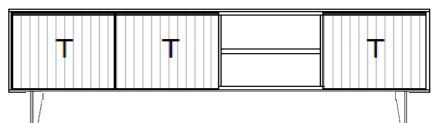

Lowboard, 2 Raster, auf Metallfüßen

optional mit Beleuchtung in den Fächern (1x 22-89, 1x 22-54)

- 3 Türen
- 2 Fächer
- 3 Aluminiumgriffeisten, Schieferschwarz

B / H / T: ca. 183 / 54 / 50 cm

670201

Preisgruppe 1

Preisgruppe 2

Frontausführung

KorpUSAusführung: Deckenboden / Außenseiten

Preisgruppe1

Asteiche massiv geölt

Schiefer Schwarz lackiert / Asteiche FU
* Metallfüße Schiefer Schwarz
* Griffe Schiefer Schwarz

.. - 08

Preisgruppe2

Nußbaum massiv geölt

Schiefer Schwarz lackiert / Nußbaum FU
* Metallfüße Schiefer Schwarz
* Griffe Schiefer Schwarz

.. - 07