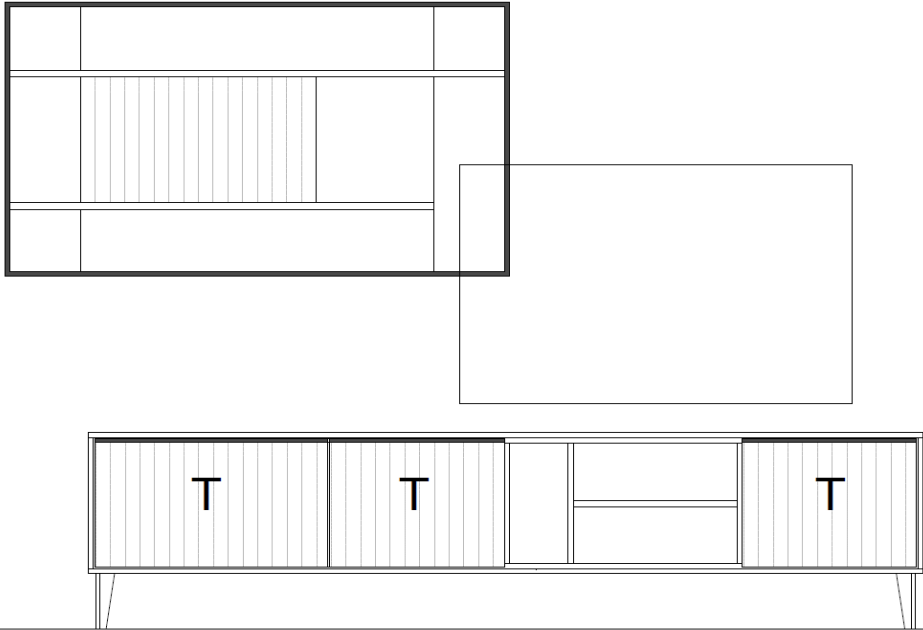

Kombinationen

Set 67 0004

Zubehör

1. Beleuchtungen allgemein

- a) **LED Controller**
  inkl. Funkfernbedienung
  22-89 á
- b) **LED Beleuchtung, 2er Set,**
  für Type 670951
  22-61 á
- c) **LED Bodenbeleuchtung,**
  für Type 670203
  22-54 á

B / H / T: ca. 234 / 170 / 50

Wohnwand - bestehend aus Typen (von links nach rechts):

- 1 x 670951 ... Wandpaneel
- 1 x 670203 ... Lowboard, 2 Raster, auf Metallfüßen

	Set 670004 F / Fußgleiter	Set 670004 K / Metallfuß
Preisgruppe 1		
Preisgruppe 2		
Frontausführung	Korporausführung: Deckenboden / Außenseiten	
Preisgruppe1		
Asteiche massiv geölt	Schiefer Schwarz lackiert / Asteiche FU * Metallfüße Schiefer Schwarz * Griffe Schiefer Schwarz	.. - 08
Preisgruppe2		
Nußbaum massiv geölt	Schiefer Schwarz lackiert / Nußbaum FU * Metallfüße Schiefer Schwarz * Griffe Schiefer Schwarz	.. - 07