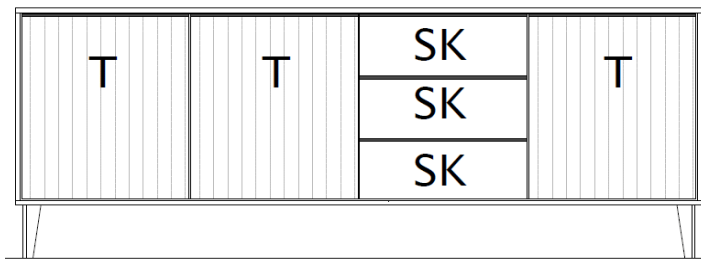

Kombinationen

Set 67 0005

B / H / T: ca. 183 / 170 / 40

Wohnwand - bestehend aus Typen (von links nach rechts):

1 x 670204 ... Sideboard, 3 Raster, auf Metallfüßen

1 x 670950 ... Wandboard

Zubehör

1. Beleuchtungen allgemein

a) LED Controller

inkl. Funkfernbedienung

22-89 á

b) LED Beleuchtung, 2er Set,

für Type 670950

22-60 á

	Set 670005 F / Fußgleiter	Set 670005 K / Metallfuß
Preisgruppe 1		
Preisgruppe 2		
Frontausführung	Korporausführung: Deckenboden / Außenseiten	
Preisgruppe 1		
Asteiche massiv geölt	Schiefer Schwarz lackiert / Asteiche FU * Metallfüße Schiefer Schwarz * Griffe Schiefer Schwarz	.. - 08
Preisgruppe 2		
Nußbaum massiv geölt	Schiefer Schwarz lackiert / Nußbaum FU * Metallfüße Schiefer Schwarz * Griffe Schiefer Schwarz	.. - 07