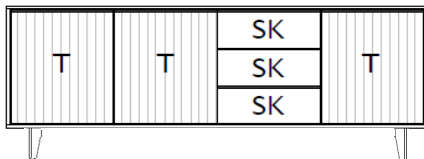

Sideboard, 3 Raster, auf Metallfüßen

3 Türen
3 Schubkästen
6 Aluminiumgriffeisen, Schieferschwarz

B / H / T: ca. 183 / 71 / 40 cm

670204

Preisgruppe 1

Preisgruppe 2