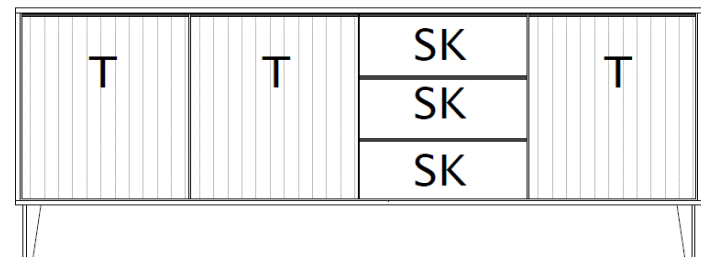

B / H / T: ca. 234 / 170 / 50

Wohnwand - bestehend aus Typen (von links nach rechts):

- 1 x 670951 ... Wandpaneel
- 1 x 670203 ... Lowboard, 2 Raster, auf Metallfüßen

	Set 670004 F / Fußgleiter	Set 670004 K / Metallfuß
Preisgruppe 1		
Preisgruppe 2		
Frontausführung	Korporausführung: Deckenboden / Außenseiten	
Preisgruppe1		
Asteiche massiv geölt	Schiefer Schwarz lackiert / Asteiche FU <small>* Metallfüße Schiefer Schwarz * Griffe Schiefer Schwarz</small>	.. - 08
Preisgruppe2		
Nußbaum massiv geölt	Schiefer Schwarz lackiert / Nußbaum FU <small>* Metallfüße Schiefer Schwarz * Griffe Schiefer Schwarz</small>	.. - 07

Kombinationen

Set 67 0005

B / H / T: ca. 183 / 170 / 40

Wohnwand - bestehend aus Typen (von links nach rechts):

1 x 670204 ... Sideboard, 3 Raster, auf Metallfüßen

1 x 670950 ... Wandboard

Zubehör

1. Beleuchtungen allgemein