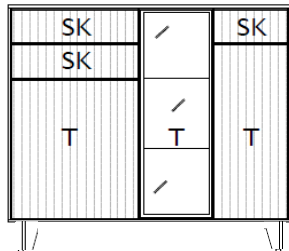

B / H / T: ca. 133 / 110 / 40 cm

Zubehör

1. Beleuchtungen

- a) **LED Controller**
inkl. Funkfernbedienung
22-89 á
- b) **LED Beleuchtung,**
für Vitrinenfächer
22-36 á

Preisgruppe 1

Preisgruppe 2

670109

Highboard, 6 Raster, auf Metallfüßen
optional mit indirekter LED-Beleuchtung im Vitrinenfach
(1 x 22-89, 1 x 22-36)
3 Schubkästen
2 Türen
1 Vitrinentür mit Aluminiumrahmen, Schieferswarz
5 Aluminiumgriffeleisten, Schieferswarz