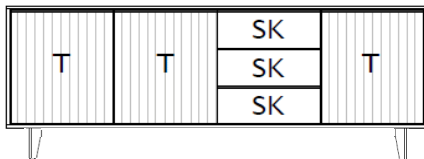

Sideboard, 3 Raster, auf Metallfüßen

3 Türen
3 Schubkästen
6 Aluminiumgriffeleisten, Schieferschwarz

B / H / T: ca. 183 / 71 / 40 cm

670204

Preisgruppe 1

Preisgruppe 2