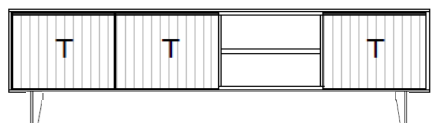

Lowboard, 2 Raster, auf Metallfüßen

optional mit Beleuchtung in den Fächern (1x 22-89, 1x 22-54)

- 3 Türen
- 2 Fächer
- 3 Aluminiumgriffeisten, Schieferschwarz

B / H / T: ca. 183 / 54 / 50 cm

670201

Preisgruppe 1

Preisgruppe 2

Frontausführung

KorpUSAusführung: Deckenboden / Außenseiten

Preisgruppe1

Asteiche massiv geölt

Schiefer Schwarz lackiert / Asteiche FU
* Metallfüße Schiefer Schwarz
* Griffe Schiefer Schwarz

.. - 08

Preisgruppe2

Nußbaum massiv geölt

Schiefer Schwarz lackiert / Nußbaum FU
* Metallfüße Schiefer Schwarz
* Griffe Schiefer Schwarz

.. - 07