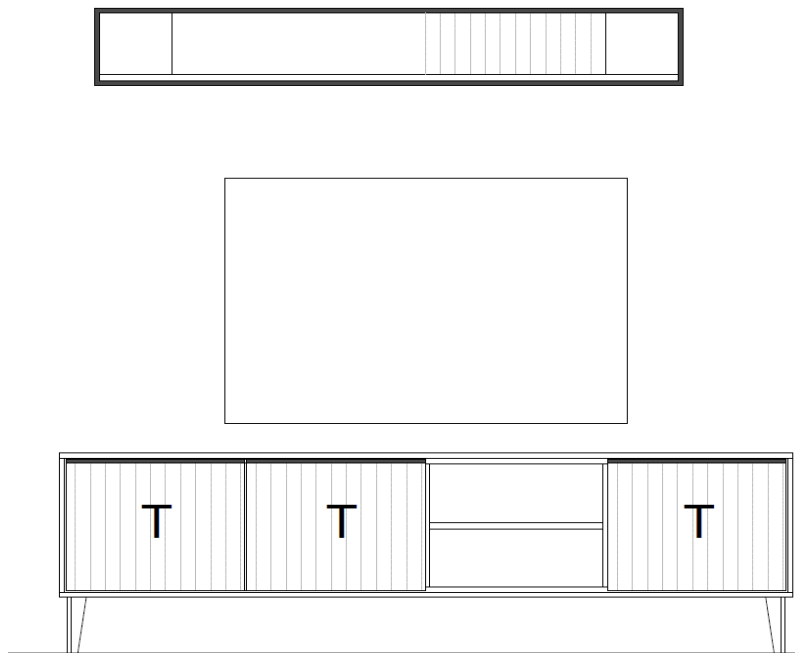

Kombinationen

Set 67 0002

B / H / T: ca. 183 / 161 / 50

Wohnwand - bestehend aus Typen (von links nach rechts):

1 x 670201 ... Lowboard, 2 Raster, auf Metallfüßen

1 x 670950 ... Wandboard

Zubehör

1. Beleuchtungen allgemein

a) LED Controller

inkl. Funkfernbedienung

22-89 á

b) LED Beleuchtung, 2er Set,

für Type 670950

22-60 á

c) LED Bodenbeleuchtung,

für Type 670201

22-54 á

	Set 670002 F / Fußgleiter	Set 670002 K / Metallfuß
Preisgruppe 1		
Preisgruppe 2		
Frontausführung	Korporausführung: Deckenboden / Außenseiten	
Preisgruppe1		
Asteiche massiv geölt	Schiefer Schwarz lackiert / Asteiche FU * Metallfüße Schiefer Schwarz * Griffe Schiefer Schwarz	.. - 08
Preisgruppe2		
Nußbaum massiv geölt	Schiefer Schwarz lackiert / Nußbaum FU * Metallfüße Schiefer Schwarz * Griffe Schiefer Schwarz	.. - 07