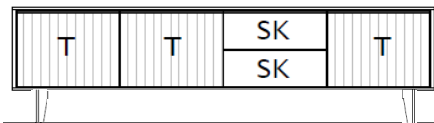

Lowboard, 2 Raster, auf Metallfüßen

- 3 Türen
- 2 Schubkästen
- 5 Aluminiumgriffeisten, Schieferschwarz

B / H / T: ca. 183 / 54 / 50 cm

670200

Preisgruppe 1

Preisgruppe 2