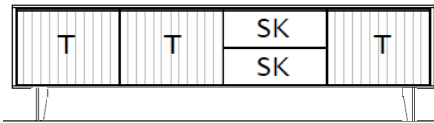

- 3 Türen
- 2 Schubkästen
- 5 Aluminiumgriffeisten, Schieferschwarz

B / H / T: ca. 183 / 41 / 50 cm

670100

Preisgruppe 1

Preisgruppe 2

Lowboard, 2 Raster, auf Metallfüßen

- 3 Türen
- 2 Schubkästen
- 5 Aluminiumgriffeisten, Schieferschwarz