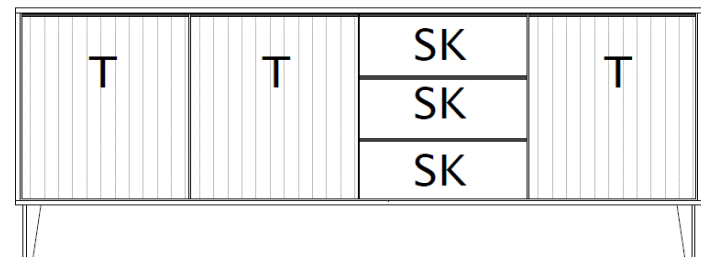

Kombinationen

Set 67 0005

B / H / T: ca. 183 / 170 / 40

Wohnwand - bestehend aus Typen (von links nach rechts):

1 x 670204 ... Sideboard, 3 Raster, auf Metallfüßen

1 x 670950 ... Wandboard

Zubehör

1. Beleuchtungen allgemein

a) LED Controller

inkl. Funkfernbedienung

22-89 á

b) LED Beleuchtung, 2er Set,

für Type 670950

22-60 á

	Set 670005 F / Fußgleiter	Set 670005 K / Metallfuß
Preisgruppe 1		
Preisgruppe 2		
Frontausführung	Korporausführung: Deckenboden / Außenseiten	
Preisgruppe 1		
Asteiche massiv geölt	Schiefer Schwarz lackiert / Asteiche FU * Metallfüße Schiefer Schwarz * Griffe Schiefer Schwarz	.. - 08
Preisgruppe 2		
Nußbaum massiv geölt	Schiefer Schwarz lackiert / Nußbaum FU * Metallfüße Schiefer Schwarz * Griffe Schiefer Schwarz	.. - 07