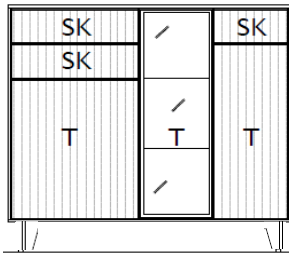

B / H / T: ca. 133 / 110 / 40 cm

Zubehör

1. Beleuchtungen

- a) **LED Controller**
inkl. Funkfernbedienung
22-89 á
- b) **LED Beleuchtung,**
für Vitrinenfächer
22-36 á

Preisgruppe 1

Preisgruppe 2

670109

Highboard, 6 Raster, auf Metallfüßen
optional mit indirekter LED-Beleuchtung im Vitrinenfach
(1 x 22-89, 1 x 22-36)
3 Schubkästen
2 Türen
1 Vitrinentür mit Aluminiumrahmen, Schieferswarz
5 Aluminiumgriffeleisten, Schieferswarz