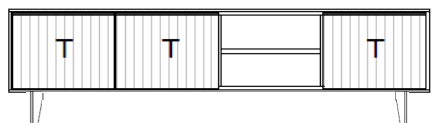

Lowboard, 2 Raster, auf Metallfüßen

optional mit Beleuchtung in den Fächern (1x 22-89, 1x 22-54)

- 3 Türen
- 2 Fächer
- 3 Aluminiumgriffeisten, Schieferschwarz

B / H / T: ca. 183 / 54 / 50 cm

670201

Preisgruppe 1

Preisgruppe 2

Frontausführung

Korporausführung: Deckenboden / Außenseiten

Preisgruppe1

Asteiche massiv geölt

Schiefer Schwarz lackiert / Asteiche FU
* Metallfüße Schiefer Schwarz
* Griffe Schiefer Schwarz

.. - 08

Preisgruppe2

Nußbaum massiv geölt

Schiefer Schwarz lackiert / Nußbaum FU
* Metallfüße Schiefer Schwarz
* Griffe Schiefer Schwarz

.. - 07