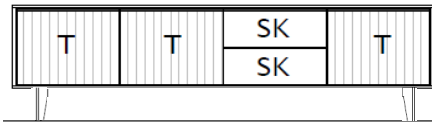

- 3 Türen
- 2 Schubkästen
- 5 Aluminiumgriffeisten, Schieferschwarz

B / H / T: ca. 183 / 41 / 50 cm

670100

Preisgruppe 1

Preisgruppe 2

Lowboard, 2 Raster, auf Metallfüßen

- 3 Türen
- 2 Schubkästen
- 5 Aluminiumgriffeisten, Schieferschwarz