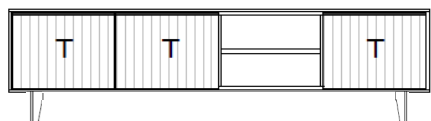

Lowboard, 2 Raster, auf Metallfüßen

optional mit Beleuchtung in den Fächern (1x 22-89, 1x 22-54)

- 3 Türen
- 2 Fächer
- 3 Aluminiumgriffeisten, Schieferschwartz

B / H / T: ca. 183 / 54 / 50 cm

670201

Preisgruppe 1

Preisgruppe 2

Frontausführung

KorpUSAusführung: Deckenboden / Außenseiten

Preisgruppe1

Asteiche massiv geölt

Schiefer Schwarz lackiert / Asteiche FU
* Metallfüße Schiefer Schwarz
* Griffe Schiefer Schwarz

.. - 08

Preisgruppe2

Nußbaum massiv geölt

Schiefer Schwarz lackiert / Nußbaum FU
* Metallfüße Schiefer Schwarz
* Griffe Schiefer Schwarz

.. - 07