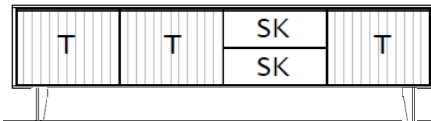

- 3 Türen
- 2 Schubkästen
- 5 Aluminiumgriffeisten, Schieferschwartz

B / H / T: ca. 183 / 41 / 50 cm

670100

Preisgruppe 1

Preisgruppe 2

Lowboard, 2 Raster, auf Metallfüßen

- 3 Türen
- 2 Schubkästen
- 5 Aluminiumgriffeisten, Schieferschwartz