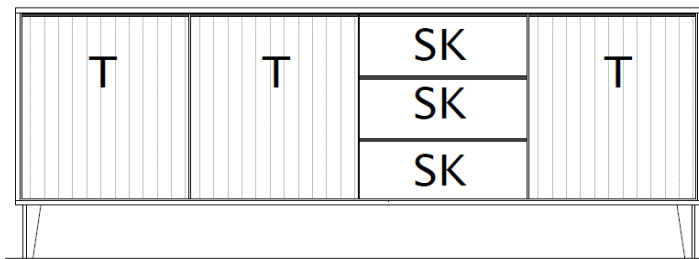

B / H / T: ca. 234 / 170 / 50

Wohnwand - bestehend aus Typen (von links nach rechts):

- 1 x 670951 ... Wandpaneel
- 1 x 670203 ... Lowboard, 2 Raster, auf Metallfüßen

	Set 670004 F / Fußgleiter	Set 670004 K / Metallfuß
Preisgruppe 1		
Preisgruppe 2		
Frontausführung	Korporausführung: Deckenboden / Außenseiten	
Preisgruppe1		
Asteiche massiv geölt	Schiefer Schwarz lackiert / Asteiche FU * Metallfüße Schiefer Schwarz * Griffe Schiefer Schwarz	.. - 08
Preisgruppe2		
Nußbaum massiv geölt	Schiefer Schwarz lackiert / Nußbaum FU * Metallfüße Schiefer Schwarz * Griffe Schiefer Schwarz	.. - 07

Kombinationen

Set 67 0005

B / H / T: ca. 183 / 170 / 40

Wohnwand - bestehend aus Typen (von links nach rechts):

1 x 670204 ... Sideboard, 3 Raster, auf Metallfüßen

1 x 670950 ... Wandboard

Zubehör

1. Beleuchtungen allgemein