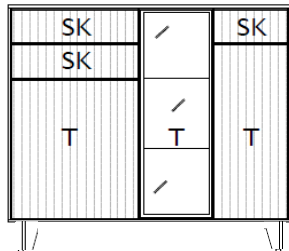

B / H / T: ca. 133 / 110 / 40 cm

Zubehör

1. Beleuchtungen

- a) **LED Controller**
inkl. Funkfernbedienung
22-89 á
- b) **LED Beleuchtung**,
für Vitrinenfächer
22-36 á

Preisgruppe 1

Preisgruppe 2

670109

Highboard, 6 Raster, auf Metallfüßen
optional mit indirekter LED-Beleuchtung im Vitrinenfach
(1 x 22-89, 1 x 22-36)
3 Schubkästen
2 Türen
1 Vitrinentür mit Aluminiumrahmen, Schieferswarz
5 Aluminiumgriffeleisten, Schieferswarz