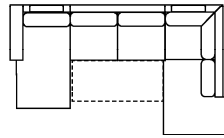

mögliche Abkürzungen der Typenbezeichnung

.. L	links
.. R	rechts
.. 3	Sofa 3-sitzig
.. 2	Sofa2- sitzig
.. 1	Element / Sessel
.. ER	Ecke mit Relaxfunktion
.. E	Ecke ohne Relaxfunktion
.. ERZ	Ecke mit Relaxfunktion - zerlegbar
.. BK	Bettkasten
.. F	Funktion
.. BB	ohne Armteil
.. KBB	mit Bettkasten, ohne Armteil
.. OTT	Ottomane mit AL. Rechts o. Links
.. M	Motor (elekt. Sitzverstellung)

Alle Maße sind ca. Angaben und unterliegen produktionsbedingten Toleranzen. Die abgebildeten Modelle und Skizzen sind unverbindlich und können sich ändern !

Modell: TIMO-LE22

Artikelbezeichnung

OTTL/KS-3FBB-2OTTR/KS

Vorzugskombination (incl. 5 Zierkissen)

2BKL-E/KS-3FBB-OTTR/KS

Vorzugskombination (incl. 4 Zierkissen)

OTTL-3FBB-E-2BKR

Vorzugskombination (incl. 4 Zierkissen)

Breite	-
Höhe	91 cm
Tiefe	97 cm
Sitzhöhe	48 cm
Sitztiefe	-
Liegefläche	265 x 128 cm
Stellfläche	165 x 341 x 215 cm
Stoffgruppe VI	
Stoffgruppe VII	
Stoffgruppe VIII	