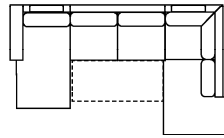

Modell: TIMO-LE22

Artikelbezeichnung

OTTL/KS-3FBB-2OTTR/KS

Vorzugskombination (incl. 5 Zierkissen)