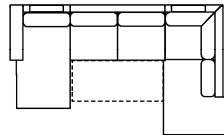

mögliche Abkürzungen der Typenbezeichnung

.. L	links
.. R	rechts
.. 3	Sofa 3-sitzig
.. 2	Sofa2- sitzig
.. 1	Element / Sessel
.. ER	Ecke mit Relaxfunktion
.. E	Ecke ohne Relaxfunktion
.. ERZ	Ecke mit Relaxfunktion - zerlegbar
.. BK	Bettkasten
.. F	Funktion
.. BB	ohne Armteil
.. KBB	mit Bettkasten, ohne Armteil
.. OTT	Ottomane mit AL. Rechts o. Links
.. M	Motor (elekt. Sitzverstellung)

Alle Maße sind ca. Angaben und unterliegen produktionsbedingten Toleranzen. Die abgebildeten Modelle und Skizzen sind unverbindlich und können sich ändern !

Modell: TIMO-LE22

Artikelbezeichnung

OTTL/KS-3FBB-20TTR/KS

Vorzugskombination (incl. 5 Zierkissen)

2BKL-E/KS-3FBB-0TTR/KS

Vorzugskombination (incl. 4 Zierkissen)

OTTL-3FBB-E-2BKR

Vorzugskombination (incl. 4 Zierkissen)

Breite	-
Höhe	91 cm
Tiefe	97 cm
Sitzhöhe	48 cm
Sitztiefe	-
Liegefläche	265 x 128 cm
Stellfläche	165 x 341 x 215 cm
Stoffgruppe VI	
Stoffgruppe VII	
Stoffgruppe VIII	