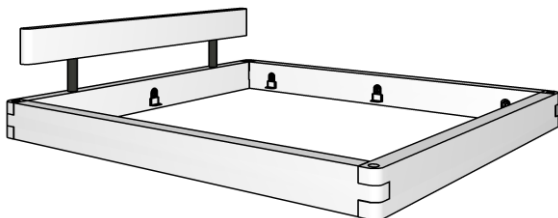

# Balkenbett 820

Wildecke natur geölt

oder

Nachfolgend eine Auswahl von potentiellen Kombinationsmöglichkeiten

weitere Kombinationsmöglichkeiten

**Bettrahmen 1 ohne Kopfteil - Kopfteil muss separat dazu bestellt werden**

**Bettrahmen 1, passen zu restl. Kopfteilen**

- |                    |             |
|--------------------|-------------|
| > Lgfl. 140x200 cm | e-820-11.14 |
| > Lgfl. 160x200 cm | e-820-11.16 |
| > Lgfl. 180x200 cm | e-820-11.18 |
| > Lgfl. 200x200 cm | e-820-11.20 |

Bettrahmenhöhe 45cm / Gesamthöhe je nach Kopfteil ca. 91 cm  
Balkenquerschnitt BxH 8x20 cm / Einlegetiefe: 11,6 cm, 14 cm, 16,4 cm oder 18,8 cm

**Bettrahmen 1 mit Balkenkopfteil**

**Bettrahmen 1 mit Balkenkopfteil**