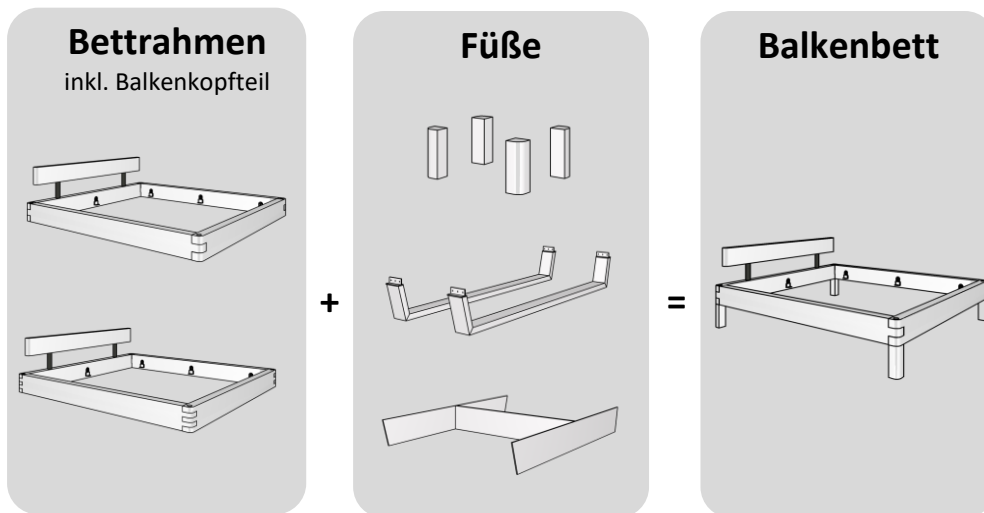

# Balkenbett 820

Wildecke natur geölt

oder

Nachfolgend eine Auswahl von potentiellen Kombinationsmöglichkeiten

weitere Kombinationsmöglichkeiten

**Bettrahmen 1 ohne Kopfteil - Kopfteil muss separat dazu bestellt werden**

**Bettrahmen 1, passen zu restl. Kopfteilen**

- |                    |             |
|--------------------|-------------|
| > Lgfl. 140x200 cm | e-820-11.14 |
| > Lgfl. 160x200 cm | e-820-11.16 |
| > Lgfl. 180x200 cm | e-820-11.18 |
| > Lgfl. 200x200 cm | e-820-11.20 |