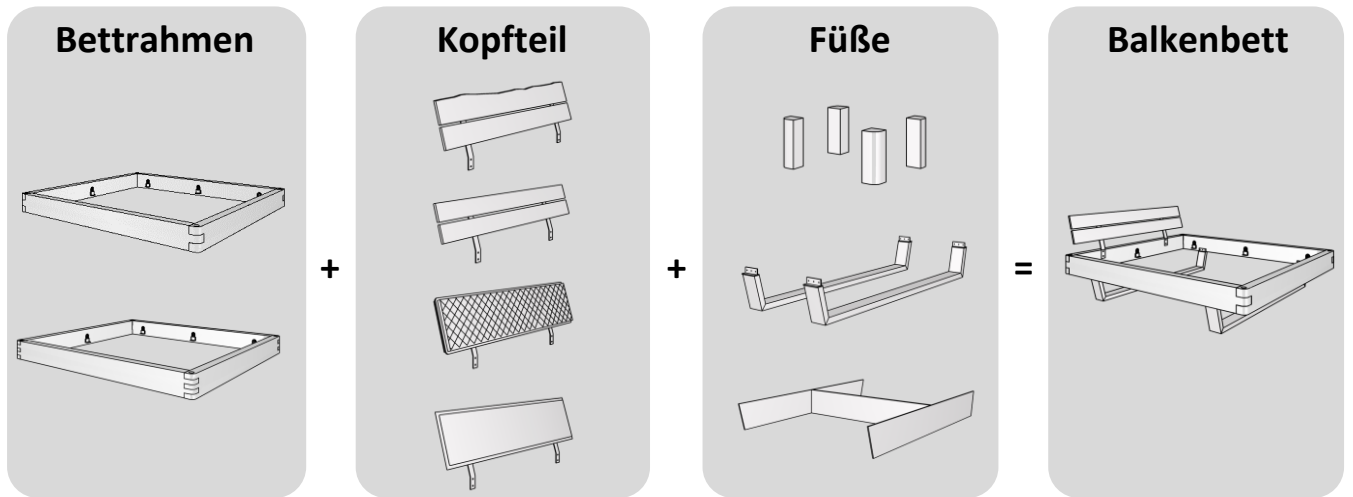

# Balkenbett 820

Wildecke natur geölt

oder

Nachfolgend eine Auswahl von potentiellen Kombinationsmöglichkeiten

weitere Kombinationsmöglichkeiten

**Bettrahmen 1 ohne Kopfteil - Kopfteil muss separat dazu bestellt werden**

**Bettrahmen 1, passen zu restl. Kopfteilen**

- |                    |             |
|--------------------|-------------|
| > Lgfl. 140x200 cm | e-820-11.14 |
| > Lgfl. 160x200 cm | e-820-11.16 |
| > Lgfl. 180x200 cm | e-820-11.18 |
| > Lgfl. 200x200 cm | e-820-11.20 |