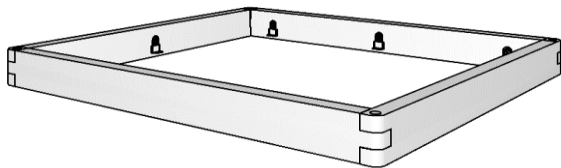

# Balkenbett 820

Wildecke natur geölt

oder

Nachfolgend eine Auswahl von potentiellen Kombinationsmöglichkeiten

weitere Kombinationsmöglichkeiten

**Bettrahmen 1 ohne Kopfteil - Kopfteil muss separat dazu bestellt werden**

**Bettrahmen 1, passen zu restl. Kopfteilen**

- |                    |             |
|--------------------|-------------|
| > Lgfl. 140x200 cm | e-820-11.14 |
| > Lgfl. 160x200 cm | e-820-11.16 |
| > Lgfl. 180x200 cm | e-820-11.18 |
| > Lgfl. 200x200 cm | e-820-11.20 |

Bettrahmenhöhe 45cm / Gesamthöhe je nach Kopfteil ca. 91 cm  
Balkenquerschnitt BxH 8x20 cm / Einlegetiefe: 11,6 cm, 14 cm, 16,4 cm oder 18,8 cm

**Bettrahmen 1 mit Balkenkopfteil**

**Bettrahmen 1 mit Balkenkopfteil**