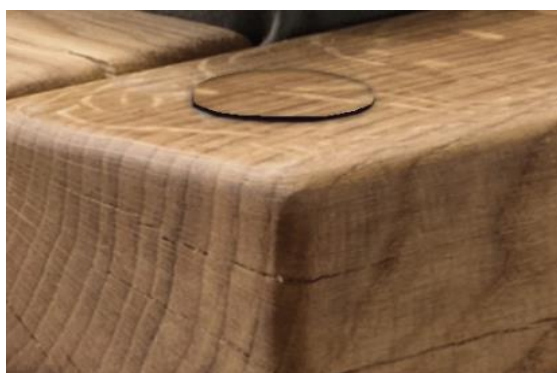

Abdeckkappen Holz

Eine Applikation als Designelement. Diese Abdeckkappen verdecken die Schrauben der Bettrahmenverbindung.

passend zu allen Schwebebalkenbetten Holzuntergestell

Holz Natur	Artikelnummer
Bettrahmen (4Stk)	e-holz-4