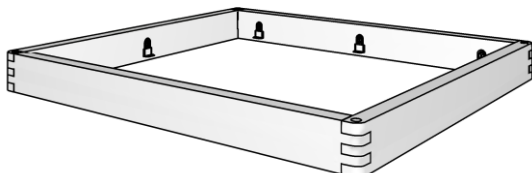

**Bettrahmen 1, passen zu restl. Kopfteilen**

- |                    |             |
|--------------------|-------------|
| > Lgfl. 140x200 cm | e-820-11.14 |
| > Lgfl. 160x200 cm | e-820-11.16 |
| > Lgfl. 180x200 cm | e-820-11.18 |
| > Lgfl. 200x200 cm | e-820-11.20 |

Bettrahmenhöhe 45cm / Gesamthöhe je nach Kopfteil ca. 91 cm  
Balkenquerschnitt BxH 8x20 cm / Einlegetiefe: 11,6 cm, 14 cm, 16,4 cm oder 18,8 cm

**Bettrahmen 1 mit Balkenkopfteil**

**Bettrahmen 1 mit Balkenkopfteil**

- |                    |             |
|--------------------|-------------|
| > Lgfl. 140x200 cm | e-820-12.14 |
| > Lgfl. 160x200 cm | e-820-12.16 |
| > Lgfl. 180x200 cm | e-820-12.18 |
| > Lgfl. 200x200 cm | e-820-12.20 |

Bettrahmenhöhe 45cm / Gesamthöhe ca. 80 cm  
Balkenquerschnitt 8x20 cm / Einlegetiefe: 11,6 cm, 14 cm, 16,4 cm oder 18,8 cm

**Bettrahmen 2 ohne Kopfteil - Kopfteil muss separat dazu bestellt werden**

**Bettrahmen 2, passen zu restl. Kopfteilen**