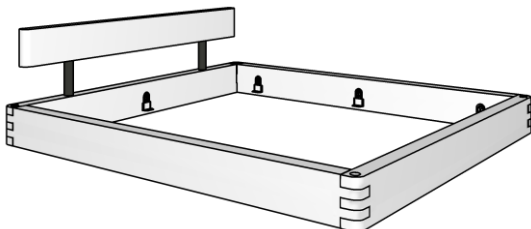

- |                    |             |
|--------------------|-------------|
| > Lgfl. 140x200 cm | e-820-12.14 |
| > Lgfl. 160x200 cm | e-820-12.16 |
| > Lgfl. 180x200 cm | e-820-12.18 |
| > Lgfl. 200x200 cm | e-820-12.20 |

Bettrahmenhöhe 45cm / Gesamthöhe ca. 80 cm  
Balkenquerschnitt 8x20 cm / Einlegetiefe: 11,6 cm, 14 cm, 16,4 cm oder 18,8 cm

**Bettrahmen 2 ohne Kopfteil - Kopfteil muss separat dazu bestellt werden**

**Bettrahmen 2, passen zu restl. Kopfteilen**

- |                    |             |
|--------------------|-------------|
| > Lgfl. 140x200 cm | e-820-21.14 |
| > Lgfl. 160x200 cm | e-820-21.16 |
| > Lgfl. 180x200 cm | e-820-21.18 |
| > Lgfl. 200x200 cm | e-820-21.20 |

Bettrahmenhöhe 45cm / Gesamthöhe je nach Kopfteil ca. 91 cm  
Balkenquerschnitt BxH 8x20 cm / Einlegetiefe: 11,6 cm, 14 cm, 16,4 cm oder 18,8 cm

**Bettrahmen 2 mit Balkenkopfteil**

**Bettrahmen 2 mit Balkenkopfteil**