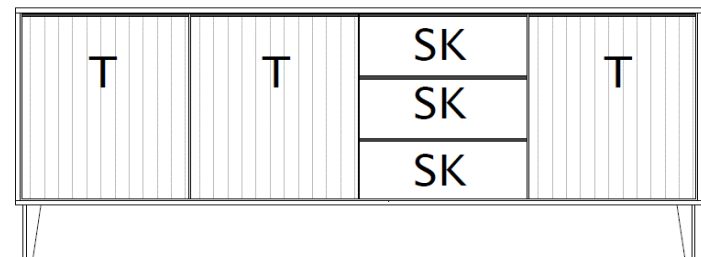

B / H / T: ca. 234 / 170 / 50

Wohnwand - bestehend aus Typen (von links nach rechts):

- 1 x 670951 ... Wandpaneel
- 1 x 670203 ... Lowboard, 2 Raster, auf Metallfüßen

	Set 670004 F / Fußgleiter	Set 670004 K / Metallfuß
Preisgruppe 1		
Preisgruppe 2		
Frontausführung	Korporausführung: Deckenboden / Außenseiten	
Preisgruppe1		
Asteiche massiv geölt	Schiefer Schwarz lackiert / Asteiche FU * Metallfüße Schiefer Schwarz * Griffe Schiefer Schwarz	.. - 08
Preisgruppe2		
Nußbaum massiv geölt	Schiefer Schwarz lackiert / Nußbaum FU * Metallfüße Schiefer Schwarz * Griffe Schiefer Schwarz	.. - 07

Kombinationen

Set 67 0005

B / H / T: ca. 183 / 170 / 40

Wohnwand - bestehend aus Typen (von links nach rechts):

1 x 670204 ... Sideboard, 3 Raster, auf Metallfüßen

1 x 670950 ... Wandboard

Zubehör

1. Beleuchtungen allgemein