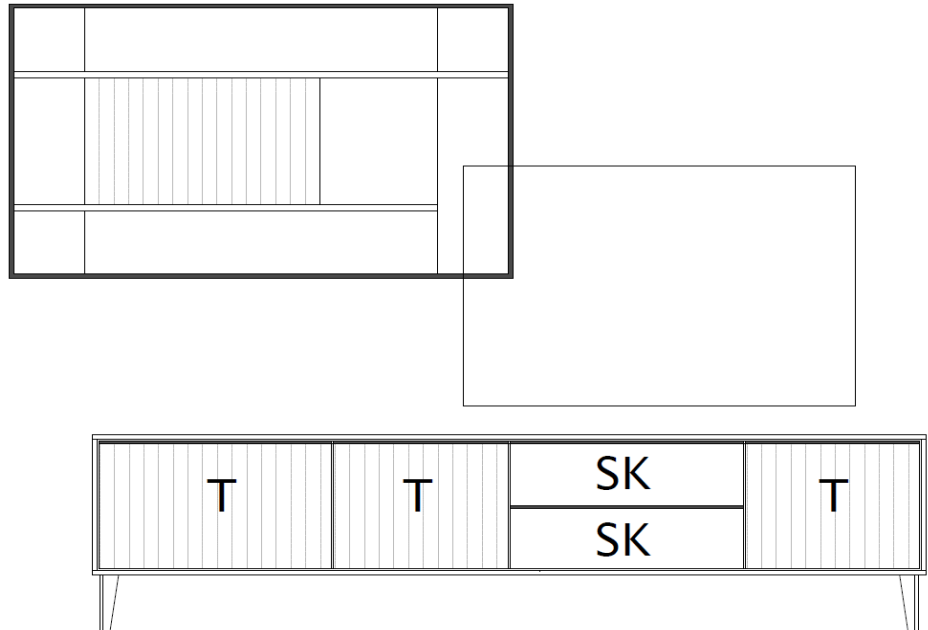

Kombinationen

Set 67 0003

Zubehör

B / H / T: ca. 234 / 170 / 50

Wohnwand - bestehend aus Typen (von links nach rechts):

1. 1 x 670951 ... Wandpaneel
   1 x 670202 ... Lowboard, 2 Raster, auf Metallfüßen

1. Beleuchtungen allgemein

- a) LED Controller
  inkl. Funkfernbedienung
  22-89 á
- b) LED Beleuchtung, 2er Set,
  für Type 670951
  22-61 á

	Set 670003 F / Fußgleiter	Set 670003 K / Metallfuß
Preisgruppe 1		
Preisgruppe 2		
Frontausführung	Korporausführung: Deckenboden / Außenseiten	
Preisgruppe1		
Asteiche massiv geölt	Schiefer Schwarz lackiert / Asteiche FU * Metallfüße Schiefer Schwarz * Griffe Schiefer Schwarz	.. - 08
Preisgruppe2		
Nußbaum massiv geölt	Schiefer Schwarz lackiert / Nußbaum FU * Metallfüße Schiefer Schwarz * Griffe Schiefer Schwarz	.. - 07