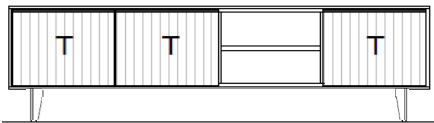

Lowboard, 2 Raster, auf Metallfüßen

optional mit Beleuchtung in den Fächern (1x 22-89, 1x 22-54)

- 3 Türen
- 2 Fächer
- 3 Aluminiumgriffeisten, Schieferschwarz

B / H / T: ca. 183 / 54 / 50 cm

670201

Preisgruppe 1

Preisgruppe 2

Frontausführung

KorpUSAusführung: Deckenboden / Außenseiten

Preisgruppe1

Asteiche massiv geölt

Schiefer Schwarz lackiert / Asteiche FU
* Metallfüße Schiefer Schwarz
* Griffe Schiefer Schwarz

.. - 08

Preisgruppe2

Nußbaum massiv geölt

Schiefer Schwarz lackiert / Nußbaum FU
* Metallfüße Schiefer Schwarz
* Griffe Schiefer Schwarz

.. - 07