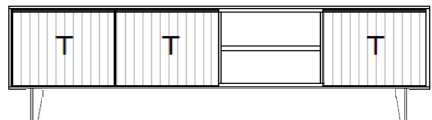

Lowboard, 2 Raster, auf Metallfüßen

optional mit Beleuchtung in den Fächern (1x 22-89, 1x 22-54)

- 3 Türen
- 2 Fächer
- 3 Aluminiumgriffeisten, Schieferschwarz

B / H / T: ca. 183 / 54 / 50 cm

670201

Preisgruppe 1

Preisgruppe 2

Frontausführung

KorpUSAusführung: Deckenboden / Außenseiten

Preisgruppe1

Asteiche massiv geölt

Schiefer Schwarz lackiert / Asteiche FU
* Metallfüße Schiefer Schwarz
* Griffe Schiefer Schwarz

.. - 08

Preisgruppe2

Nußbaum massiv geölt

Schiefer Schwarz lackiert / Nußbaum FU
* Metallfüße Schiefer Schwarz
* Griffe Schiefer Schwarz

.. - 07