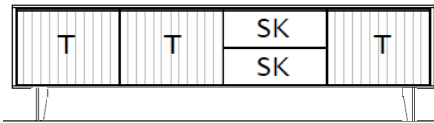

#### Lowboard, 2 Raster, auf Fußgleitern (höhenverstellbar)

- 3 Türen
- 2 Schubkästen
- 5 Aluminiumgriffeisten, Schieferschwarz

B / H / T: ca. 183 / 41 / 50 cm

670100

Preisgruppe 1

Preisgruppe 2