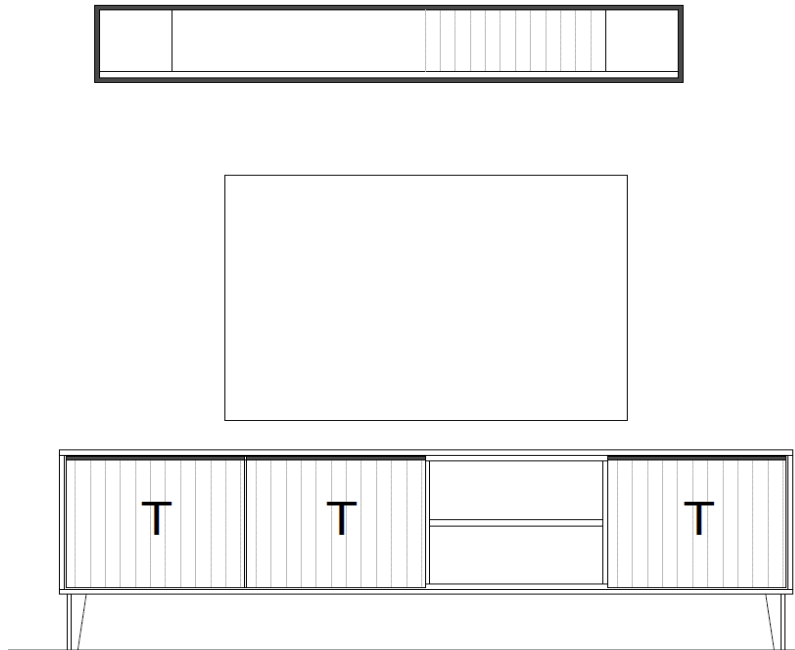

Kombinationen

Set 67 0002

B / H / T: ca. 183 / 161 / 50

Wohnwand - bestehend aus Typen (von links nach rechts):

1 x 670201 ... Lowboard, 2 Raster, auf Metallfüßen

1 x 670950 ... Wandboard

Zubehör

1. Beleuchtungen allgemein

a) LED Controller

inkl. Funkfernbedienung

22-89 á

b) LED Beleuchtung, 2er Set,

für Type 670950

22-60 á

c) LED Bodenbeleuchtung,

für Type 670201

22-54 á

	Set 670002 F / Fußgleiter	Set 670002 K / Metallfuß
Preisgruppe 1		
Preisgruppe 2		
Frontausführung	Korporausführung: Deckenboden / Außenseiten	
Preisgruppe1		
Asteiche massiv geölt	Schiefer Schwarz lackiert / Asteiche FU * Metallfüße Schiefer Schwarz * Griffe Schiefer Schwarz	.. - 08
Preisgruppe2		
Nußbaum massiv geölt	Schiefer Schwarz lackiert / Nußbaum FU * Metallfüße Schiefer Schwarz * Griffe Schiefer Schwarz	.. - 07