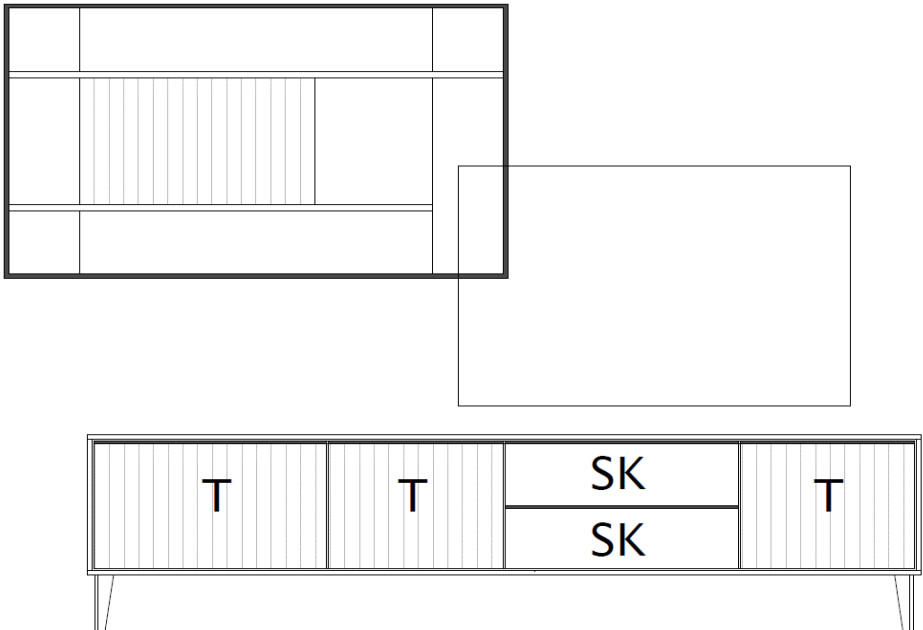

Kombinationen

Set 67 0003

Zubehör

1. Beleuchtungen allgemein

- a) **LED Controller**
  inkl. Funkfernbedienung
  22-89 á
- b) **LED Beleuchtung, 2er Set,**
  für Type 670951
  22-61 á

B / H / T: ca. 234 / 170 / 50

Wohnwand - bestehend aus Typen (von links nach rechts):

- 1 x 670951 ... Wandpaneel
- 1 x 670202 ... Lowboard, 2 Raster, auf Metallfüßen

	Set 670003 F / Fußgleiter	Set 670003 K / Metallfuß
Preisgruppe 1		
Preisgruppe 2		

Frontausführung	Korporausführung: Deckenboden / Außenseiten	
Preisgruppe1		
Asteiche massiv geölt	Schiefer Schwarz lackiert / Asteiche FU * Metallfüße Schiefer Schwarz * Griffe Schiefer Schwarz	.. - 08
Preisgruppe2		
Nußbaum massiv geölt	Schiefer Schwarz lackiert / Nußbaum FU * Metallfüße Schiefer Schwarz * Griffe Schiefer Schwarz	.. - 07