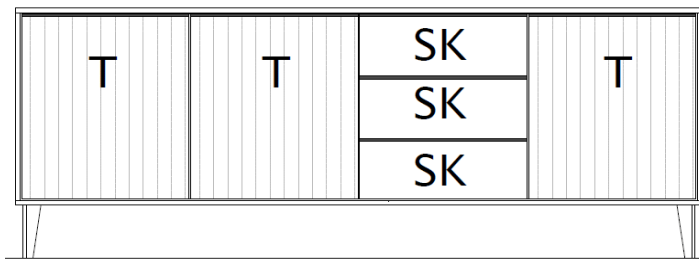

B / H / T: ca. 234 / 170 / 50

Wohnwand - bestehend aus Typen (von links nach rechts):

- 1 x 670951 ... Wandpaneel
- 1 x 670203 ... Lowboard, 2 Raster, auf Metallfüßen

	Set 670004 F / Fußgleiter	Set 670004 K / Metallfuß
Preisgruppe 1		
Preisgruppe 2		
Frontausführung	Korporausführung: Deckenboden / Außenseiten	
Preisgruppe1		
Asteiche massiv geölt	Schiefer Schwarz lackiert / Asteiche FU <small>* Metallfüße Schiefer Schwarz * Griffe Schiefer Schwarz</small>	.. - 08
Preisgruppe2		
Nußbaum massiv geölt	Schiefer Schwarz lackiert / Nußbaum FU <small>* Metallfüße Schiefer Schwarz * Griffe Schiefer Schwarz</small>	.. - 07

Kombinationen

Set 67 0005

B / H / T: ca. 183 / 170 / 40

Wohnwand - bestehend aus Typen (von links nach rechts):

1 x 670204 ... Sideboard, 3 Raster, auf Metallfüßen

1 x 670950 ... Wandboard

Zubehör

1. Beleuchtungen allgemein