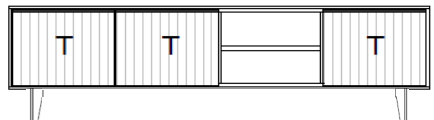

Lowboard, 2 Raster, auf Metallfüßen

optional mit Beleuchtung in den Fächern (1x 22-89, 1x 22-54)

- 3 Türen
- 2 Fächer
- 3 Aluminiumgriffeisten, Schieferschwarz

B / H / T: ca. 183 / 54 / 50 cm

670201

Preisgruppe 1

Preisgruppe 2

Frontausführung

KorpUSAusführung: Deckenboden / Außenseiten

Preisgruppe1

Asteiche massiv geölt

Schiefer Schwarz lackiert / Asteiche FU
* Metallfüße Schiefer Schwarz
* Griffe Schiefer Schwarz

.. - 08

Preisgruppe2

Nußbaum massiv geölt

Schiefer Schwarz lackiert / Nußbaum FU
* Metallfüße Schiefer Schwarz
* Griffe Schiefer Schwarz

.. - 07