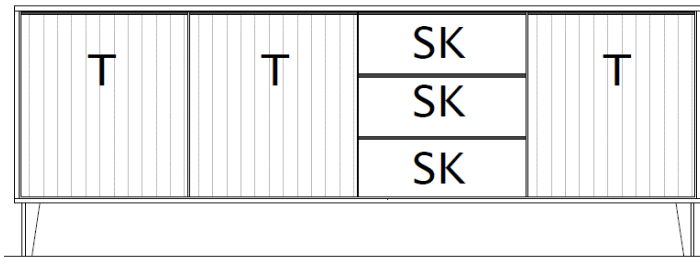

B / H / T: ca. 234 / 170 / 50

Wohnwand - bestehend aus Typen (von links nach rechts):

- 1 x 670951 ... Wandpaneel
- 1 x 670203 ... Lowboard, 2 Raster, auf Metallfüßen

	Set 670004 F / Fußgleiter	Set 670004 K / Metallfuß
Preisgruppe 1		
Preisgruppe 2		
Frontausführung	Korporausführung: Deckenboden / Außenseiten	
Preisgruppe1		
Asteiche massiv geölt	Schiefer Schwarz lackiert / Asteiche FU <small>* Metallfüße Schiefer Schwarz * Griffe Schiefer Schwarz</small>	.. - 08
Preisgruppe2		
Nußbaum massiv geölt	Schiefer Schwarz lackiert / Nußbaum FU <small>* Metallfüße Schiefer Schwarz * Griffe Schiefer Schwarz</small>	.. - 07

Kombinationen

Set 67 0005

B / H / T: ca. 183 / 170 / 40

Wohnwand - bestehend aus Typen (von links nach rechts):

- 1 x 670204 ... Sideboard, 3 Raster, auf Metallfüßen
- 1 x 670950 ... Wandboard

Zubehör

1. Beleuchtungen allgemein