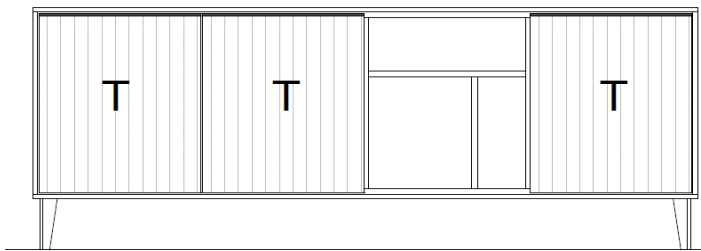

Kombinationen

Set 67 0006

B / H / T: ca. 183 / 170 / 40

Wohnwand - bestehend aus Typen (von links nach rechts):

- 1 x 670205 ... Sideboard, 3 Raster, auf Metallfüßen
- 1 x 670950 ... Wandboard

Zubehör

1. Beleuchtungen allgemein

- a) **LED Controller**
  inkl. Funkfernbedienung
  22-89 á
- b) **LED Beleuchtung, 2er Set,**
  für Type 670950
  22-60 á
- c) **LED Bodenbeleuchtung,**
  für Type 670205
  22-54 á

	Set 670006 F / Fußgleiter	Set 670006 K / Metallfuß
Preisgruppe 1		
Preisgruppe 2		
Frontausführung		
Korporausführung: Deckenboden / Außenseiten		
Preisgruppe 1		
Asteiche massiv geölt	Schiefer Schwarz lackiert / Asteiche FU * Metallfüße Schiefer Schwarz * Griffe Schiefer Schwarz	.. - 08
Preisgruppe 2		
Nußbaum massiv geölt	Schiefer Schwarz lackiert / Nußbaum FU * Metallfüße Schiefer Schwarz * Griffe Schiefer Schwarz	.. - 07