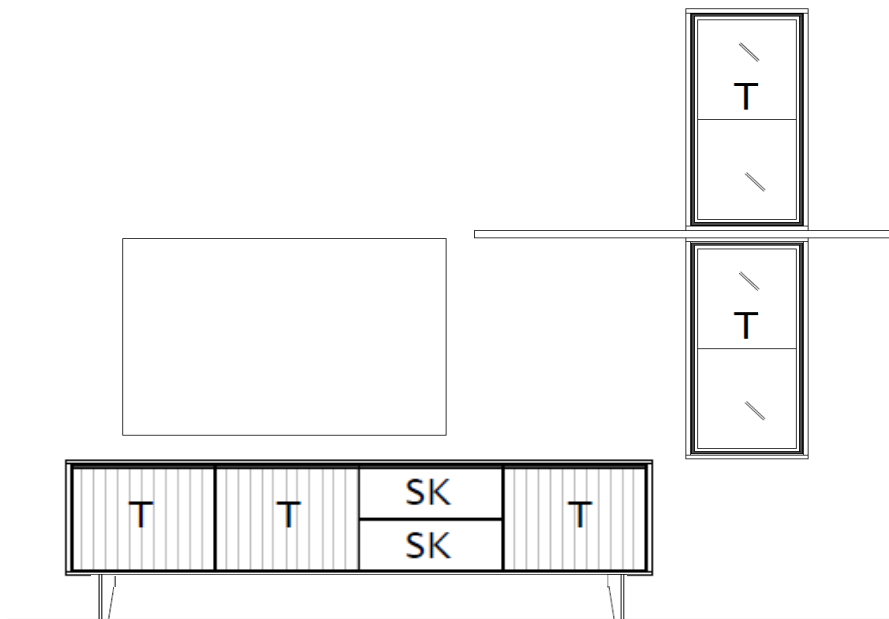

Kombinationen

Set 67 0007

B / H / T: ca. 258 / 170 / 50

Wohnwand - bestehend aus Typen (von links nach rechts):

- 1 x 670200 ... Lowboard, 2 Raster, auf Metallfüßen
- 2 x 670904 ... Hängevitrine
- 1 x 670962 ... Wandboard

Zubehör

1. Beleuchtungen allgemein

- a) **LED Controller**
  inkl. Funkfernbedienung
  22-89 á
- b) **LED Beleuchtung, 2er Set,**
  für Type 670904
  2x 22-35 á

	Set 670007 F / Fußgleiter	Set 670007 K / Metallfuß
Preisgruppe 1		
Preisgruppe 2		
Frontausführung	Korporausführung: Deckenboden / Außenseiten	
Preisgruppe1		
Asteiche massiv geölt	Schiefer Schwarz lackiert / Asteiche FU * Metallfüße Schiefer Schwarz * Griffe Schiefer Schwarz	.. - 08
Preisgruppe2		
Nußbaum massiv geölt	Schiefer Schwarz lackiert / Nußbaum FU * Metallfüße Schiefer Schwarz * Griffe Schiefer Schwarz	.. - 07