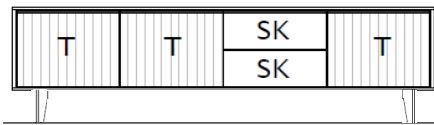

- 3 Türen
- 2 Schubkästen
- 5 Aluminiumgriffeisten, Schieferschwartz

B / H / T: ca. 183 / 41 / 50 cm

670100

Preisgruppe 1

Preisgruppe 2

Lowboard, 2 Raster, auf Metallfüßen

- 3 Türen
- 2 Schubkästen
- 5 Aluminiumgriffeisten, Schieferschwartz