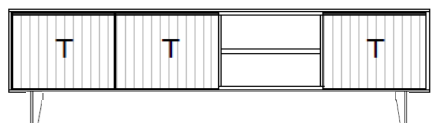

Lowboard, 2 Raster, auf Metallfüßen

optional mit Beleuchtung in den Fächern (1x 22-89, 1x 22-54)

- 3 Türen
- 2 Fächer
- 3 Aluminiumgriffeisten, Schieferschwartz

B / H / T: ca. 183 / 54 / 50 cm

670201

Preisgruppe 1

Preisgruppe 2

Frontausführung

KorpUSAusführung: Deckenboden / Außenseiten

Preisgruppe1

Asteiche massiv geölt

Schiefer Schwarz lackiert / Asteiche FU
* Metallfüße Schiefer Schwarz
* Griffe Schiefer Schwarz

.. - 08

Preisgruppe2

Nußbaum massiv geölt

Schiefer Schwarz lackiert / Nußbaum FU
* Metallfüße Schiefer Schwarz
* Griffe Schiefer Schwarz

.. - 07