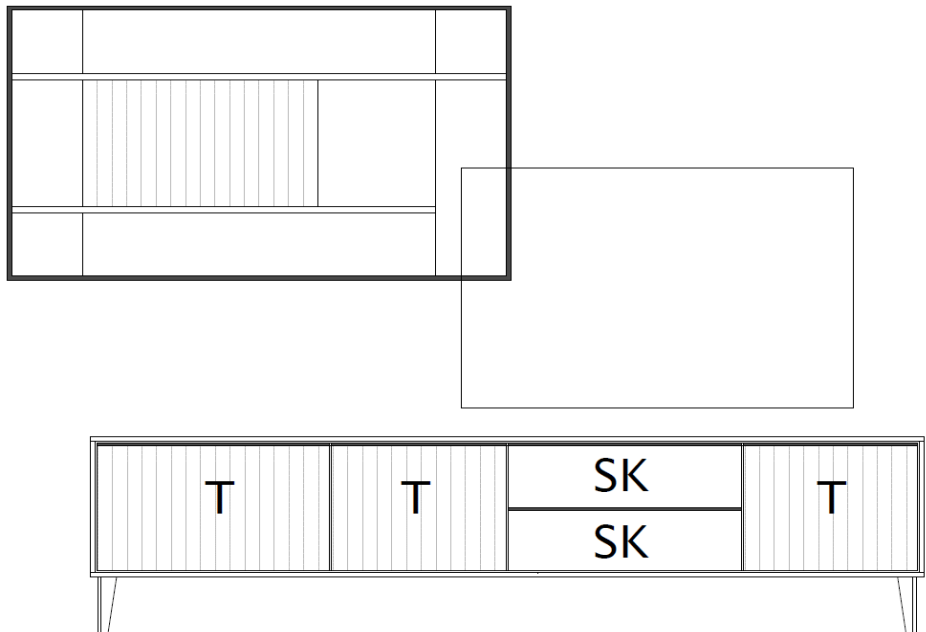

Kombinationen

Set 67 0003

Zubehör

B / H / T: ca. 234 / 170 / 50

Wohnwand - bestehend aus Typen (von links nach rechts):

1. 1 x 670951 ... Wandpaneel
   1 x 670202 ... Lowboard, 2 Raster, auf Metallfüßen

1. Beleuchtungen allgemein

- a) LED Controller
  inkl. Funkfernbedienung
  22-89 á
- b) LED Beleuchtung, 2er Set,
  für Type 670951
  22-61 á

	Set 670003 F / Fußgleiter	Set 670003 K / Metallfuß
Preisgruppe 1		
Preisgruppe 2		
Frontausführung	Korporausführung: Deckenboden / Außenseiten	
Preisgruppe1		
Asteiche massiv geölt	Schiefer Schwarz lackiert / Asteiche FU * Metallfüße Schiefer Schwarz * Griffe Schiefer Schwarz	.. - 08
Preisgruppe2		
Nußbaum massiv geölt	Schiefer Schwarz lackiert / Nußbaum FU * Metallfüße Schiefer Schwarz * Griffe Schiefer Schwarz	.. - 07