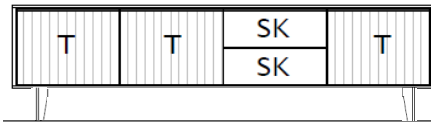

Lowboard, 2 Raster, auf Metallfüßen

- 3 Türen
- 2 Schubkästen
- 5 Aluminiumgriffeisten, Schieferschwarz

B / H / T: ca. 183 / 54 / 50 cm

670200

Preisgruppe 1

Preisgruppe 2