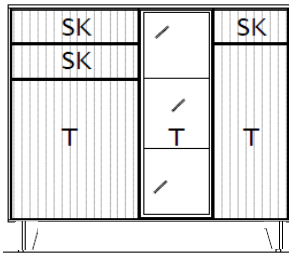

B / H / T: ca. 133 / 110 / 40 cm

Zubehör

1. Beleuchtungen

- a) **LED Controller**
inkl. Funkfernbedienung
22-89 á
- b) **LED Beleuchtung**,
für Vitrinenfächer
22-36 á

Preisgruppe 1

Preisgruppe 2

670109

Highboard, 6 Raster, auf Metallfüßen
optional mit indirekter LED-Beleuchtung im Vitrinenfach
(1 x 22-89, 1 x 22-36)
3 Schubkästen
2 Türen
1 Vitrinentür mit Aluminiumrahmen, Schieferschwartz
5 Aluminiumgriffeleisten, Schieferschwartz