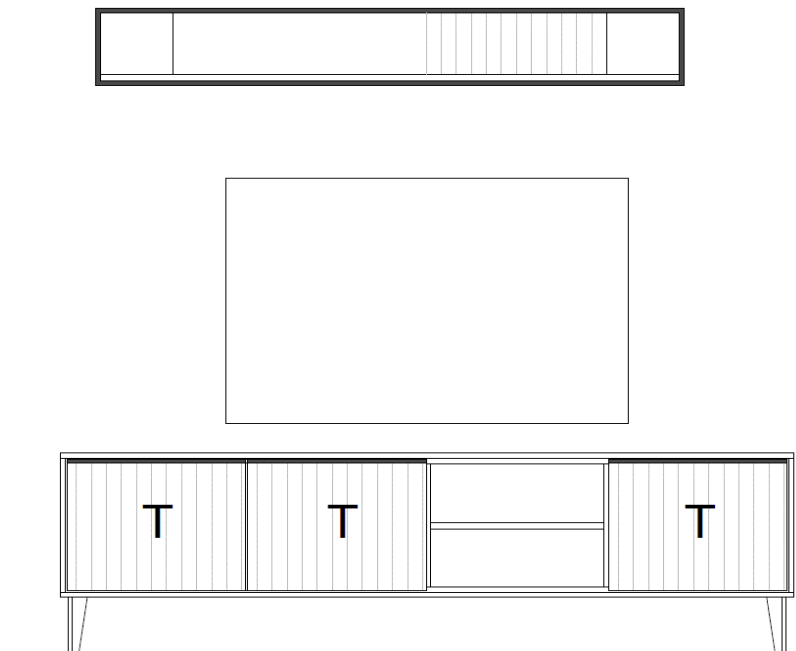

Kombinationen

Set 67 0002

B / H / T: ca. 183 / 161 / 50

Wohnwand - bestehend aus Typen (von links nach rechts):

1 x 670201 ... Lowboard, 2 Raster, auf Metallfüßen

1 x 670950 ... Wandboard

Zubehör

1. Beleuchtungen allgemein

a) LED Controller

inkl. Funkfernbedienung

22-89 á

b) LED Beleuchtung, 2er Set,

für Type 670950

22-60 á

c) LED Bodenbeleuchtung,

für Type 670201

22-54 á

	Set 670002 F / Fußgleiter	Set 670002 K / Metallfuß
Preisgruppe 1		
Preisgruppe 2		
Frontausführung	Korporausführung: Deckenboden / Außenseiten	
	Preisgruppe1	
Asteiche massiv geölt	Schiefer Schwarz lackiert / Asteiche FU * Metallfüße Schiefer Schwarz * Griffe Schiefer Schwarz	.. - 08
	Preisgruppe2	
Nußbaum massiv geölt	Schiefer Schwarz lackiert / Nußbaum FU * Metallfüße Schiefer Schwarz * Griffe Schiefer Schwarz	.. - 07