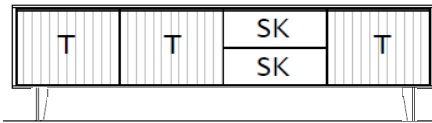

- 3 Türen
- 2 Schubkästen
- 5 Aluminiumgriffeisten, Schieferschwartz

B / H / T: ca. 183 / 41 / 50 cm

670100

Preisgruppe 1

Preisgruppe 2

Lowboard, 2 Raster, auf Metallfüßen

- 3 Türen
- 2 Schubkästen
- 5 Aluminiumgriffeisten, Schieferschwartz