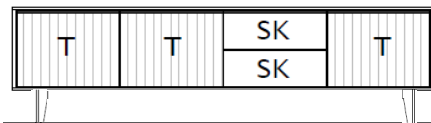

- 3 Türen
- 2 Schubkästen
- 5 Aluminiumgriffeisten, Schieferschwartz

B / H / T: ca. 183 / 41 / 50 cm

670100

Preisgruppe 1

Preisgruppe 2

Lowboard, 2 Raster, auf Metallfüßen

- 3 Türen
- 2 Schubkästen
- 5 Aluminiumgriffeisten, Schieferschwartz