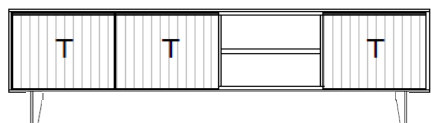

Lowboard, 2 Raster, auf Metallfüßen

optional mit Beleuchtung in den Fächern (1x 22-89, 1x 22-54)

- 3 Türen
- 2 Fächer
- 3 Aluminiumgriffeisten, Schieferschwartz

B / H / T: ca. 183 / 54 / 50 cm

670201

Preisgruppe 1

Preisgruppe 2

Frontausführung

Korporausführung: Deckenboden / Außenseiten

Preisgruppe1

Asteiche massiv geölt

Schiefer Schwarz lackiert / Asteiche FU
* Metallfüße Schiefer Schwarz
* Griffe Schiefer Schwarz

.. - 08

Preisgruppe2

Nußbaum massiv geölt

Schiefer Schwarz lackiert / Nußbaum FU
* Metallfüße Schiefer Schwarz
* Griffe Schiefer Schwarz

.. - 07