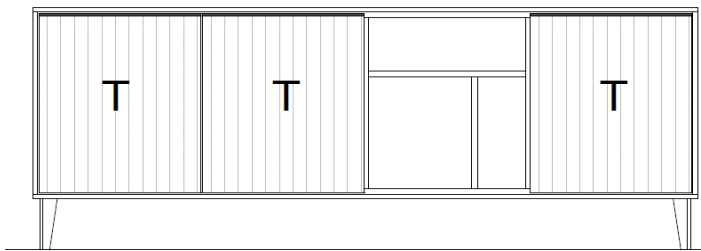

Kombinationen

Set 67 0005

B / H / T: ca. 183 / 170 / 40

Wohnwand - bestehend aus Typen (von links nach rechts):

1 x 670204 ... Sideboard, 3 Raster, auf Metallfüßen

1 x 670950 ... Wandboard

Zubehör

1. Beleuchtungen allgemein

Kombinationen

Set 67 0006

B / H / T: ca. 183 / 170 / 40

Wohnwand - bestehend aus Typen (von links nach rechts):

- 1 x 670205 ... Sideboard, 3 Raster, auf Metallfüßen
- 1 x 670950 ... Wandboard

Zubehör

1. Beleuchtungen allgemein