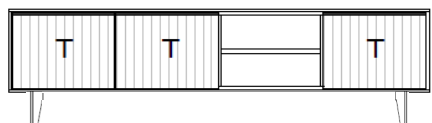

Lowboard, 2 Raster, auf Metallfüßen

optional mit Beleuchtung in den Fächern (1x 22-89, 1x 22-54)

- 3 Türen
- 2 Fächer
- 3 Aluminiumgriffeisten, Schieferschwartz

B / H / T: ca. 183 / 54 / 50 cm

670201

Preisgruppe 1

Preisgruppe 2

Frontausführung

KorpUSAusführung: Deckenboden / Außenseiten

Preisgruppe1

Asteiche massiv geölt

Schiefer Schwarz lackiert / Asteiche FU
* Metallfüße Schiefer Schwarz
* Griffe Schiefer Schwarz

.. - 08

Preisgruppe2

Nußbaum massiv geölt

Schiefer Schwarz lackiert / Nußbaum FU
* Metallfüße Schiefer Schwarz
* Griffe Schiefer Schwarz

.. - 07