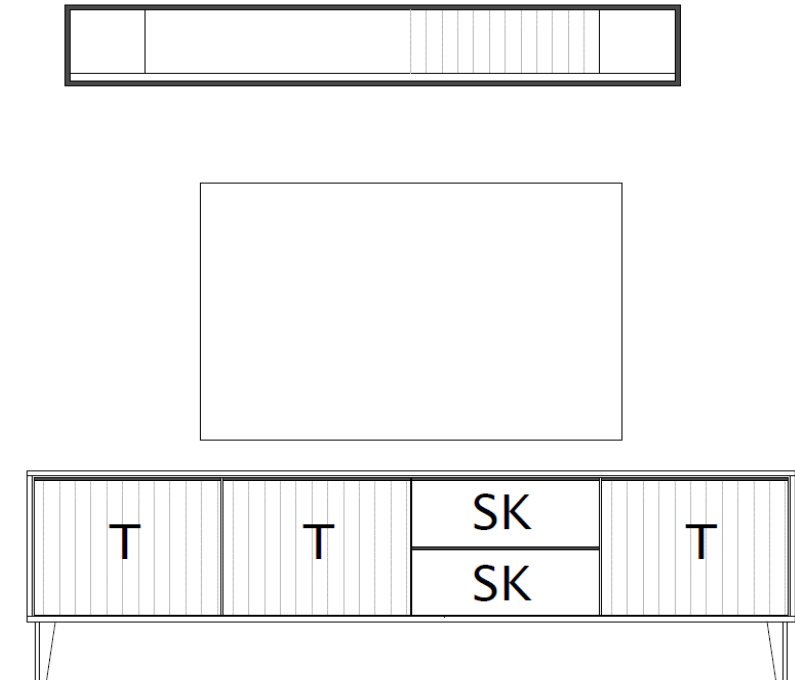

Set 67 0001

B / H / T: ca. 183 / 161 / 50

Wohnwand - bestehend aus Typen (von links nach rechts):

- 1 x 670200 ... Lowboard, 2 Raster, auf Metallfüßen
- 1 x 670950 ... Wandboard

Zubehör

1. Beleuchtungen allgemein