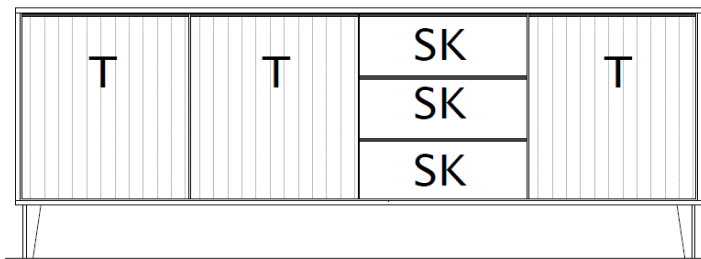

B / H / T: ca. 234 / 170 / 50

Wohnwand - bestehend aus Typen (von links nach rechts):

- 1 x 670951 ... Wandpaneel
- 1 x 670203 ... Lowboard, 2 Raster, auf Metallfüßen

	Set 670004 F / Fußgleiter	Set 670004 K / Metallfuß
Preisgruppe 1		
Preisgruppe 2		
Frontausführung	Korporausführung: Deckenboden / Außenseiten	
Preisgruppe1		
Asteiche massiv geölt	Schiefer Schwarz lackiert / Asteiche FU <small>* Metallfüße Schiefer Schwarz * Griffe Schiefer Schwarz</small>	.. - 08
Preisgruppe2		
Nußbaum massiv geölt	Schiefer Schwarz lackiert / Nußbaum FU <small>* Metallfüße Schiefer Schwarz * Griffe Schiefer Schwarz</small>	.. - 07

Kombinationen

Set 67 0005

B / H / T: ca. 183 / 170 / 40

Wohnwand - bestehend aus Typen (von links nach rechts):

1 x 670204 ... Sideboard, 3 Raster, auf Metallfüßen

1 x 670950 ... Wandboard

Zubehör

1. Beleuchtungen allgemein