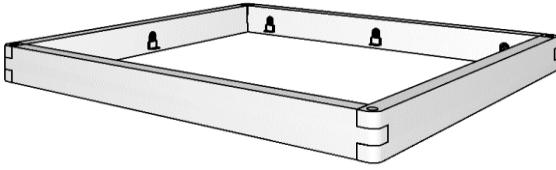

# Balkenbett 820

Wildecke natur geölt

oder

Nachfolgend eine Auswahl von potentiellen Kombinationsmöglichkeiten

weitere Kombinationsmöglichkeiten

**Bettrahmen 1 ohne Kopfteil - Kopfteil muss separat dazu bestellt werden**

**Bettrahmen 1, passen zu restl. Kopfteilen**

- |                    |             |
|--------------------|-------------|
| > Lgfl. 140x200 cm | e-820-11.14 |
| > Lgfl. 160x200 cm | e-820-11.16 |
| > Lgfl. 180x200 cm | e-820-11.18 |
| > Lgfl. 200x200 cm | e-820-11.20 |

Bettrahmenhöhe 45cm / Gesamthöhe je nach Kopfteil ca. 91 cm  
Balkenquerschnitt BxH 8x20 cm / Einlegetiefe: 11,6 cm, 14 cm, 16,4 cm oder 18,8 cm

**Bettrahmen 1 mit Balkenkopfteil**

**Bettrahmen 1 mit Balkenkopfteil**