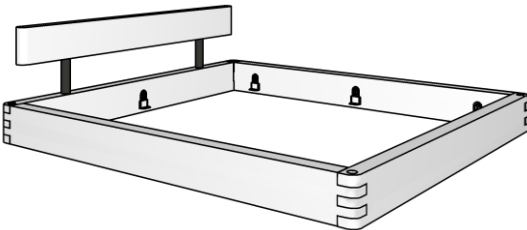

- |                    |             |
|--------------------|-------------|
| > Lgfl. 140x200 cm | e-820-12.14 |
| > Lgfl. 160x200 cm | e-820-12.16 |
| > Lgfl. 180x200 cm | e-820-12.18 |
| > Lgfl. 200x200 cm | e-820-12.20 |

Bettrahmenhöhe 45cm / Gesamthöhe ca. 80 cm  
Balkenquerschnitt 8x20 cm / Einlegetiefe: 11,6 cm, 14 cm, 16,4 cm oder 18,8 cm

**Bettrahmen 2 ohne Kopfteil - Kopfteil muss separat dazu bestellt werden**

**Bettrahmen 2, passen zu restl. Kopfteilen**

- |                    |             |
|--------------------|-------------|
| > Lgfl. 140x200 cm | e-820-21.14 |
| > Lgfl. 160x200 cm | e-820-21.16 |
| > Lgfl. 180x200 cm | e-820-21.18 |
| > Lgfl. 200x200 cm | e-820-21.20 |

Bettrahmenhöhe 45cm / Gesamthöhe je nach Kopfteil ca. 91 cm  
Balkenquerschnitt BxH 8x20 cm / Einlegetiefe: 11,6 cm, 14 cm, 16,4 cm oder 18,8 cm

**Bettrahmen 2 mit Balkenkopfteil**

**Bettrahmen 2 mit Balkenkopfteil**