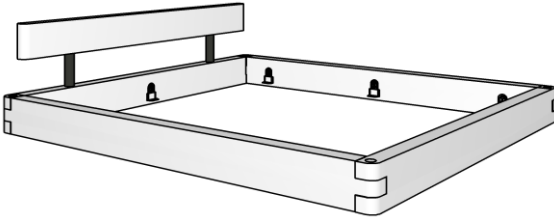

# Balkenbett 820

Wildecke natur geölt

oder

Nachfolgend eine Auswahl von potentiellen Kombinationsmöglichkeiten

weitere Kombinationsmöglichkeiten

**Bettrahmen 1 ohne Kopfteil - Kopfteil muss separat dazu bestellt werden**

**Bettrahmen 1, passen zu restl. Kopfteilen**

- |                    |             |
|--------------------|-------------|
| > Lgfl. 140x200 cm | e-820-11.14 |
| > Lgfl. 160x200 cm | e-820-11.16 |
| > Lgfl. 180x200 cm | e-820-11.18 |
| > Lgfl. 200x200 cm | e-820-11.20 |

Bettrahmenhöhe 45cm / Gesamthöhe je nach Kopfteil ca. 91 cm  
Balkenquerschnitt BxH 8x20 cm / Einlegetiefe: 11,6 cm, 14 cm, 16,4 cm oder 18,8 cm

**Bettrahmen 1 mit Balkenkopfteil**

**Bettrahmen 1 mit Balkenkopfteil**