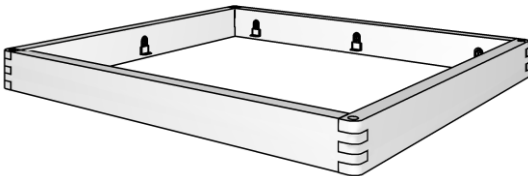

**Bettrahmen 1, passen zu restl. Kopfteilen**

- |                    |             |
|--------------------|-------------|
| > Lgfl. 140x200 cm | e-820-11.14 |
| > Lgfl. 160x200 cm | e-820-11.16 |
| > Lgfl. 180x200 cm | e-820-11.18 |
| > Lgfl. 200x200 cm | e-820-11.20 |

Bettrahmenhöhe 45cm / Gesamthöhe je nach Kopfteil ca. 91 cm  
Balkenquerschnitt BxH 8x20 cm / Einlegetiefe: 11,6 cm, 14 cm, 16,4 cm oder 18,8 cm

**Bettrahmen 1 mit Balkenkopfteil**

**Bettrahmen 1 mit Balkenkopfteil**

- |                    |             |
|--------------------|-------------|
| > Lgfl. 140x200 cm | e-820-12.14 |
| > Lgfl. 160x200 cm | e-820-12.16 |
| > Lgfl. 180x200 cm | e-820-12.18 |
| > Lgfl. 200x200 cm | e-820-12.20 |

Bettrahmenhöhe 45cm / Gesamthöhe ca. 80 cm  
Balkenquerschnitt 8x20 cm / Einlegetiefe: 11,6 cm, 14 cm, 16,4 cm oder 18,8 cm

**Bettrahmen 2 ohne Kopfteil - Kopfteil muss separat dazu bestellt werden**

**Bettrahmen 2, passen zu restl. Kopfteilen**