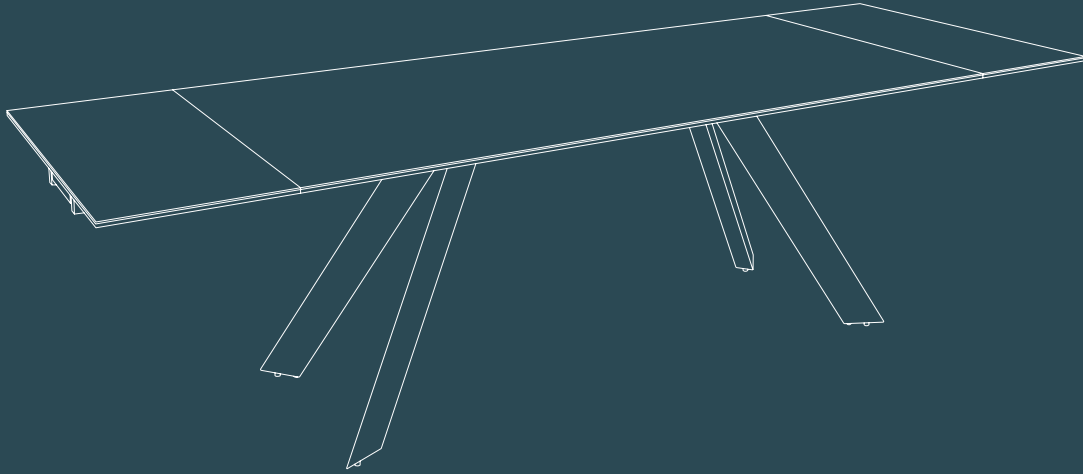

Möbel Letz GmbH
Am Gewerbepark 11
06895 Zahna-Elster

Tel.: 035383 - 6018 50

Fax.: 035383 - 6018 17

AKANTE

ONTARIO[®]

ONTARIO[®]

TABLE DE REPAS

Plateau : céramique sur verre épaisseur : 3+8 mm - 2 rallonges indépendantes rétractables
DT044 : dimensions 190/270 x 100 x 76 cm - Poids Net : 114 kg - Piètement : acier laqué noir
DT045 : dimensions 150/230 x 100 x 76 cm - Poids Net : 90 kg - Piètement : acier laqué noir

DT044/45 AR / MA / SD / TI / SI :

Plateau en céramique argile / marbre mat / acier / titane / silver

DINING TABLE

Top : ceramic over glass 3+8 mm - Two independant pull-out extensions
DT044 : dimensions 190/270 x 100 x 76 cm - Net Weight : 114 kgs - Legs : black lacquered steel
DT045 : dimensions 150/230 x 100 x 76 cm - Net Weight : 90 kgs - Legs : black lacquered steel

DT044/45 AR / MA / SD / TI / SI :

Top in ceramic argile / matt marble / steel / titanium / silver

ESSTISCH

3 mm Keramikplatte auf 8 mm starkem Glas - 2 voneinander unabhängig einziehbare Verlängerungen
DT044: Abmessung 190/270 x 100 x 76 cm - Nettogewicht: 114 kg - Gestell: Edelstahl schwarz lackiert
DT045: Abmessung 150/230x100x76 cm - Nettogewicht: 90 kg - Gestell: Edelstahl schwarz lackiert

DT044/45 AR / MA / SD / TI / SI :

Keramikplatte zementgrau / Marmoroptik matt / rostbraun / Titan / silber