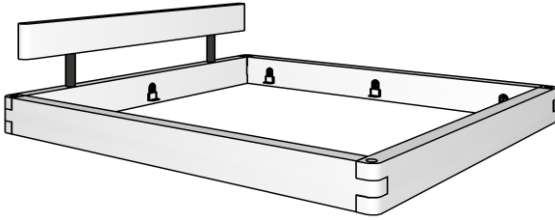

# Balkenbett 820

Wildecke natur geölt

oder

Nachfolgend eine Auswahl von potentiellen Kombinationsmöglichkeiten

weitere Kombinationsmöglichkeiten

**Bettrahmen 1 ohne Kopfteil - Kopfteil muss separat dazu bestellt werden**

**Bettrahmen 1, passen zu restl. Kopfteilen**

> Lgfl. 140x200 cm	e-820-11.14
> Lgfl. 160x200 cm	e-820-11.16
> Lgfl. 180x200 cm	e-820-11.18
> Lgfl. 200x200 cm	e-820-11.20

Bettrahmenhöhe 45cm / Gesamthöhe je nach Kopfteil ca. 91 cm  
Balkenquerschnitt BxH 8x20 cm / Einlegetiefe: 11,6 cm, 14 cm, 16,4 cm oder 18,8 cm

**Bettrahmen 1 mit Balkenkopfteil**

**Bettrahmen 1 mit Balkenkopfteil**

> Lgfl. 140x200 cm	e-820-12.14
> Lgfl. 160x200 cm	e-820-12.16
> Lgfl. 180x200 cm	e-820-12.18
> Lgfl. 200x200 cm	e-820-12.20

Bettrahmenhöhe 45cm / Gesamthöhe ca. 80 cm  
Balkenquerschnitt 8x20 cm / Einlegetiefe: 11,6 cm, 14 cm, 16,4 cm oder 18,8 cm