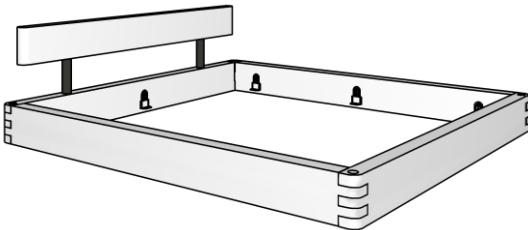

**Bettrahmen 1 mit Balkenkopfteil**

**Bettrahmen 1 mit Balkenkopfteil**

> Lgfl. 140x200 cm	e-820-12.14
> Lgfl. 160x200 cm	e-820-12.16
> Lgfl. 180x200 cm	e-820-12.18
> Lgfl. 200x200 cm	e-820-12.20

Bettrahmenhöhe 45cm / Gesamthöhe ca. 80 cm  
Balkenquerschnitt 8x20 cm / Einlegetiefe: 11,6 cm, 14 cm, 16,4 cm oder 18,8 cm

**Bettrahmen 2 ohne Kopfteil - Kopfteil muss separat dazu bestellt werden**

**Bettrahmen 2, passen zu restl. Kopfteilen**

> Lgfl. 140x200 cm	e-820-21.14
> Lgfl. 160x200 cm	e-820-21.16
> Lgfl. 180x200 cm	e-820-21.18
> Lgfl. 200x200 cm	e-820-21.20

Bettrahmenhöhe 45cm / Gesamthöhe je nach Kopfteil ca. 91 cm  
Balkenquerschnitt BxH 8x20 cm / Einlegetiefe: 11,6 cm, 14 cm, 16,4 cm oder 18,8 cm

**Bettrahmen 2 mit Balkenkopfteil**

**Bettrahmen 2 mit Balkenkopfteil**

> Lgfl. 140x200 cm	e-820-22.14
> Lgfl. 160x200 cm	e-820-22.16
> Lgfl. 180x200 cm	e-820-22.18
> Lgfl. 200x200 cm	e-820-22.20

Bettrahmenhöhe 45cm / Gesamthöhe ca. 80 cm  
Balkenquerschnitt 8x20 cm / Einlegetiefe: 11,6 cm, 14 cm, 16,4 cm oder 18,8 cm