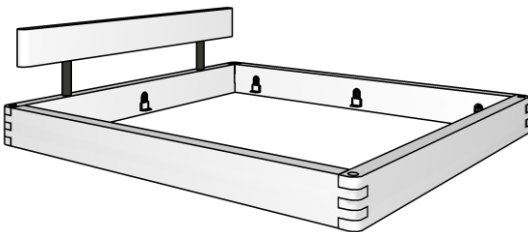

**Bettrahmen 1 mit Balkenkopfteil**

**Bettrahmen 1 mit Balkenkopfteil**

> Lgfl. 140x200 cm	e-820-12.14
> Lgfl. 160x200 cm	e-820-12.16
> Lgfl. 180x200 cm	e-820-12.18
> Lgfl. 200x200 cm	e-820-12.20

Bettrahmenhöhe 45cm / Gesamthöhe ca. 80 cm  
Balkenquerschnitt 8x20 cm / Einlegetiefe: 11,6 cm, 14 cm, 16,4 cm oder 18,8 cm

**Bettrahmen 2 ohne Kopfteil - Kopfteil muss separat dazu bestellt werden**

**Bettrahmen 2, passen zu restl. Kopfteilen**

> Lgfl. 140x200 cm	e-820-21.14
> Lgfl. 160x200 cm	e-820-21.16
> Lgfl. 180x200 cm	e-820-21.18
> Lgfl. 200x200 cm	e-820-21.20

Bettrahmenhöhe 45cm / Gesamthöhe je nach Kopfteil ca. 91 cm  
Balkenquerschnitt BxH 8x20 cm / Einlegetiefe: 11,6 cm, 14 cm, 16,4 cm oder 18,8 cm

**Bettrahmen 2 mit Balkenkopfteil**

**Bettrahmen 2 mit Balkenkopfteil**

> Lgfl. 140x200 cm	e-820-22.14
> Lgfl. 160x200 cm	e-820-22.16
> Lgfl. 180x200 cm	e-820-22.18
> Lgfl. 200x200 cm	e-820-22.20

Bettrahmenhöhe 45cm / Gesamthöhe ca. 80 cm  
Balkenquerschnitt 8x20 cm / Einlegetiefe: 11,6 cm, 14 cm, 16,4 cm oder 18,8 cm