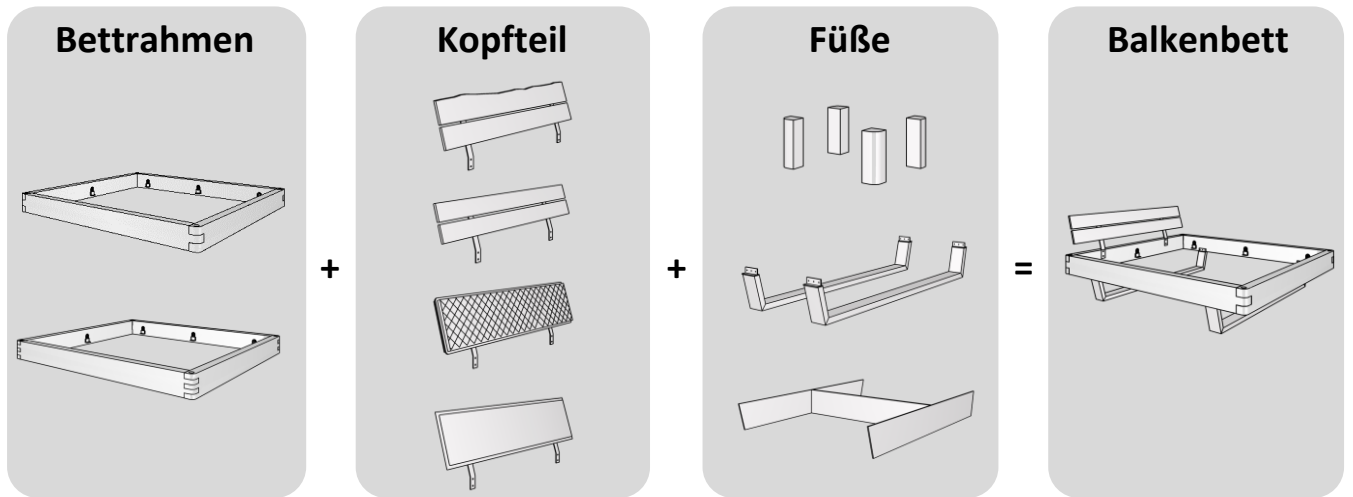

### **Wichtiger Hinweis für Sie**

Etwaige Hinweise des Herstellers in dieser Produktinformation, die sich auf die Gewährleistung beziehen, haben für Sie keinerlei Bindungswirkung und können von Ihnen ignoriert werden. Ihre gesetzlichen Gewährleistungsrechte als Verbraucher uns gegenüber, als Ihrem Verkäufer, werden dadurch in keiner Weise berührt oder eingeschränkt. Sie können sich wegen aller Mängel jederzeit an uns wenden. Darüber hinaus gehende Herstellergarantien bleiben natürlich unberührt. Dieser Artikel wird hergestellt von TPT Möbel GmbH, Im Maintal 10, 96173 Unterhaid, Deutschland, [info@imc-nagold.de](mailto:info@imc-nagold.de)

# Balkenbett 820

Wildecke natur geölt

oder

Nachfolgend eine Auswahl von potentiellen Kombinationsmöglichkeiten

weitere Kombinationsmöglichkeiten

**Bettrahmen 1 ohne Kopfteil - Kopfteil muss separat dazu bestellt werden**

**Bettrahmen 1, passen zu restl. Kopfteilen**

> Lgfl. 140x200 cm	e-820-11.14
> Lgfl. 160x200 cm	e-820-11.16
> Lgfl. 180x200 cm	e-820-11.18
> Lgfl. 200x200 cm	e-820-11.20

Bettrahmenhöhe 45cm / Gesamthöhe je nach Kopfteil ca. 91 cm  
Balkenquerschnitt BxH 8x20 cm / Einlegetiefe: 11,6 cm, 14 cm, 16,4 cm oder 18,8 cm