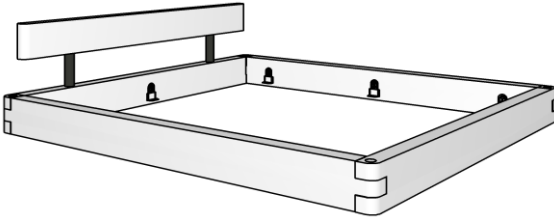

# Balkenbett 820

Wildecke natur geölt

oder

Nachfolgend eine Auswahl von potentiellen Kombinationsmöglichkeiten

weitere Kombinationsmöglichkeiten

**Bettrahmen 1 ohne Kopfteil - Kopfteil muss separat dazu bestellt werden**

**Bettrahmen 1, passen zu restl. Kopfteilen**

> Lgfl. 140x200 cm	e-820-11.14
> Lgfl. 160x200 cm	e-820-11.16
> Lgfl. 180x200 cm	e-820-11.18
> Lgfl. 200x200 cm	e-820-11.20

Bettrahmenhöhe 45cm / Gesamthöhe je nach Kopfteil ca. 91 cm  
Balkenquerschnitt BxH 8x20 cm / Einlegetiefe: 11,6 cm, 14 cm, 16,4 cm oder 18,8 cm

**Bettrahmen 1 mit Balkenkopfteil**

**Bettrahmen 1 mit Balkenkopfteil**

> Lgfl. 140x200 cm	e-820-12.14
> Lgfl. 160x200 cm	e-820-12.16
> Lgfl. 180x200 cm	e-820-12.18
> Lgfl. 200x200 cm	e-820-12.20

Bettrahmenhöhe 45cm / Gesamthöhe ca. 80 cm  
Balkenquerschnitt 8x20 cm / Einlegetiefe: 11,6 cm, 14 cm, 16,4 cm oder 18,8 cm