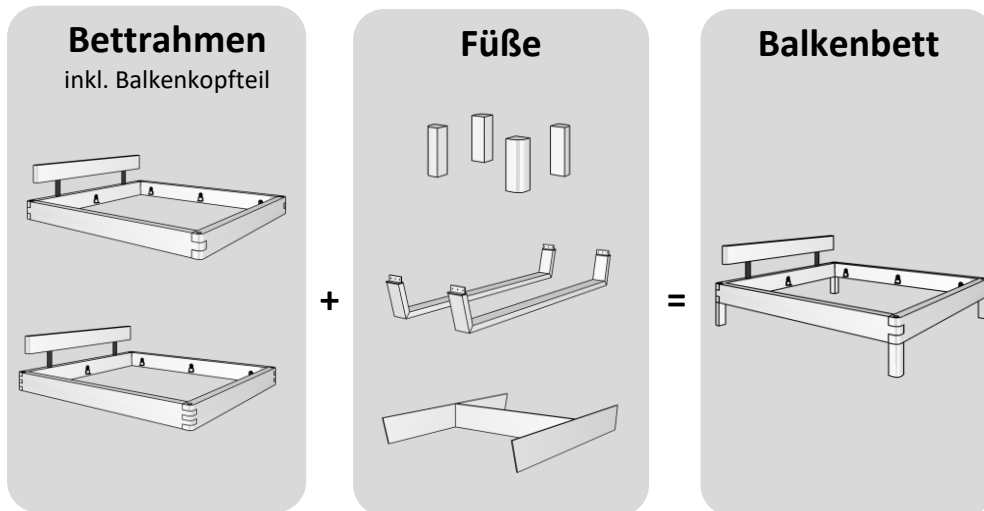

oder

Nachfolgend eine Auswahl von potentiellen Kombinationsmöglichkeiten