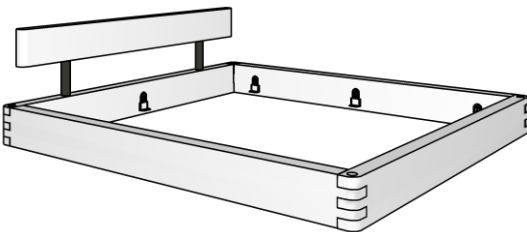

**Bettrahmen 1 mit Balkenkopfteil**

**Bettrahmen 1 mit Balkenkopfteil**

> Lgfl. 140x200 cm	e-820-12.14
> Lgfl. 160x200 cm	e-820-12.16
> Lgfl. 180x200 cm	e-820-12.18
> Lgfl. 200x200 cm	e-820-12.20

Bettrahmenhöhe 45cm / Gesamthöhe ca. 80 cm  
Balkenquerschnitt 8x20 cm / Einlegetiefe: 11,6 cm, 14 cm, 16,4 cm oder 18,8 cm

**Bettrahmen 2 ohne Kopfteil - Kopfteil muss separat dazu bestellt werden**

**Bettrahmen 2, passen zu restl. Kopfteilen**

> Lgfl. 140x200 cm	e-820-21.14
> Lgfl. 160x200 cm	e-820-21.16
> Lgfl. 180x200 cm	e-820-21.18
> Lgfl. 200x200 cm	e-820-21.20

Bettrahmenhöhe 45cm / Gesamthöhe je nach Kopfteil ca. 91 cm  
Balkenquerschnitt BxH 8x20 cm / Einlegetiefe: 11,6 cm, 14 cm, 16,4 cm oder 18,8 cm

**Bettrahmen 2 mit Balkenkopfteil**

**Bettrahmen 2 mit Balkenkopfteil**

> Lgfl. 140x200 cm	e-820-22.14
> Lgfl. 160x200 cm	e-820-22.16
> Lgfl. 180x200 cm	e-820-22.18
> Lgfl. 200x200 cm	e-820-22.20

Bettrahmenhöhe 45cm / Gesamthöhe ca. 80 cm  
Balkenquerschnitt 8x20 cm / Einlegetiefe: 11,6 cm, 14 cm, 16,4 cm oder 18,8 cm