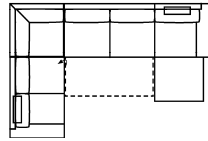

Massangabe ca. in cm	Breite	Höhe	Tiefe	Sitzhöhe	Liegefläche	Stellfläche
PLAZA 2BKL/KS-E-3FBB-1OTTR/KS	-	87 cm	91 cm	44 cm	267 x 123 cm	220 x 336 x 169 cm
PLAZA 1	101 cm	87 cm	91 cm	44 cm	-	-

mögliche Abkürzungen der Typenbezeichnung

.. L	links
.. R	rechts
.. 3	Sofa 3-sitzig
.. 2	Sofa2- sitzig
.. 1	Element / Sessel
.. ER	Ecke mit Relaxfunktion
.. E	Ecke ohne Relaxfunktion
.. ERZ	Ecke mit Relaxfunktion - zerlegbar
.. BK	Bettkasten
.. F	Funktion
.. BB	ohne Armteil
.. KBB	mit Bettkasten, ohne Armteil
.. OTT	Ottomane mit AL. Rechts o. Links
.. M	Motor (elekt. Sitzverstellung)

Modell: PLAZA

Artikelbezeichnung

2BKL/KS-E-3FBB-10TTR/KS

Vorzugskombination (incl. 3 Zierkissen)

Breite	-
Höhe	87 cm
Tiefe	91 cm
Sitzhöhe	44 cm
Sitztiefe	57 cm
Liegefläche	267 x 123 cm
Stellfläche	220 x 336 x 169 cm