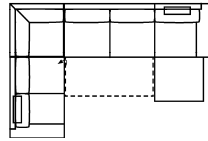

Modell: PLAZA

Artikelbezeichnung

2BKL/KS-E-3FBB-10TTR/KS

Vorzugskombination (incl. 3 Zierkissen)

Breite	-
Höhe	87 cm
Tiefe	91 cm
Sitzhöhe	44 cm
Sitztiefe	57 cm
Liegefläche	267 x 123 cm
Stellfläche	220 x 336 x 169 cm

Stoffgruppe VI

Stoffgruppe VII

Stoffgruppe VIII