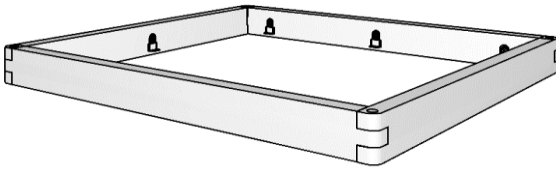

# Balkenbett 820

Wildecke natur geölt

oder

Nachfolgend eine Auswahl von potentiellen Kombinationsmöglichkeiten

weitere Kombinationsmöglichkeiten

**Bettrahmen 1 ohne Kopfteil - Kopfteil muss separat dazu bestellt werden**

**Bettrahmen 1, passen zu restl. Kopfteilen**

> Lgfl. 140x200 cm	e-820-11.14
> Lgfl. 160x200 cm	e-820-11.16
> Lgfl. 180x200 cm	e-820-11.18
> Lgfl. 200x200 cm	e-820-11.20

Bettrahmenhöhe 45cm / Gesamthöhe je nach Kopfteil ca. 91 cm  
Balkenquerschnitt BxH 8x20 cm / Einlegetiefe: 11,6 cm, 14 cm, 16,4 cm oder 18,8 cm

**Bettrahmen 1 mit Balkenkopfteil**

**Bettrahmen 1 mit Balkenkopfteil**

> Lgfl. 140x200 cm	e-820-12.14
> Lgfl. 160x200 cm	e-820-12.16
> Lgfl. 180x200 cm	e-820-12.18
> Lgfl. 200x200 cm	e-820-12.20

Bettrahmenhöhe 45cm / Gesamthöhe ca. 80 cm  
Balkenquerschnitt 8x20 cm / Einlegetiefe: 11,6 cm, 14 cm, 16,4 cm oder 18,8 cm