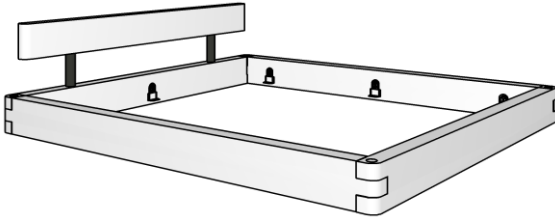

# Balkenbett 820

Wildecke natur geölt

oder

Nachfolgend eine Auswahl von potentiellen Kombinationsmöglichkeiten

weitere Kombinationsmöglichkeiten

**Bettrahmen 1 ohne Kopfteil - Kopfteil muss separat dazu bestellt werden**

**Bettrahmen 1, passen zu restl. Kopfteilen**

> Lgfl. 140x200 cm	e-820-11.14
> Lgfl. 160x200 cm	e-820-11.16
> Lgfl. 180x200 cm	e-820-11.18
> Lgfl. 200x200 cm	e-820-11.20

Bettrahmenhöhe 45cm / Gesamthöhe je nach Kopfteil ca. 91 cm  
Balkenquerschnitt BxH 8x20 cm / Einlegetiefe: 11,6 cm, 14 cm, 16,4 cm oder 18,8 cm

**Bettrahmen 1 mit Balkenkopfteil**

**Bettrahmen 1 mit Balkenkopfteil**

> Lgfl. 140x200 cm	e-820-12.14
> Lgfl. 160x200 cm	e-820-12.16
> Lgfl. 180x200 cm	e-820-12.18
> Lgfl. 200x200 cm	e-820-12.20

Bettrahmenhöhe 45cm / Gesamthöhe ca. 80 cm  
Balkenquerschnitt 8x20 cm / Einlegetiefe: 11,6 cm, 14 cm, 16,4 cm oder 18,8 cm