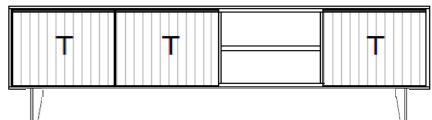

Lowboard, 2 Raster, auf Metallfüßen

optional mit Beleuchtung in den Fächern (1x 22-89, 1x 22-54)

- 3 Türen
- 2 Fächer
- 3 Aluminiumgriffeisten, Schieferswarz

B / H / T: ca. 183 / 54 / 50 cm

670201

Preisgruppe 1

Preisgruppe 2

Frontausführung

KorpUSAusführung: Deckenboden / Außenseiten

Preisgruppe1

Asteiche massiv geölt

Schiefer Schwarz lackiert / Asteiche FU
* Metallfüße Schiefer Schwarz
* Griffe Schiefer Schwarz

.. - 08

Preisgruppe2

Nußbaum massiv geölt

Schiefer Schwarz lackiert / Nußbaum FU
* Metallfüße Schiefer Schwarz
* Griffe Schiefer Schwarz

.. - 07