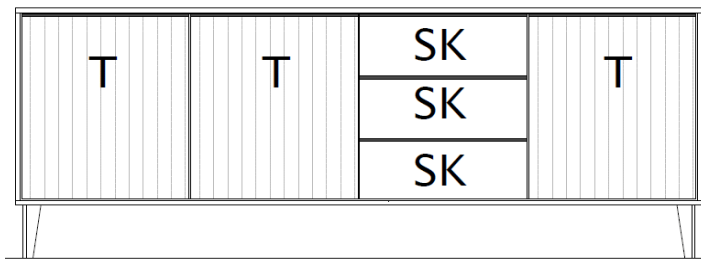

B / H / T: ca. 234 / 170 / 50

Wohnwand - bestehend aus Typen (von links nach rechts):

- 1 x 670951 ... Wandpaneel
- 1 x 670203 ... Lowboard, 2 Raster, auf Metallfüßen

	Set 670004 F / Fußgleiter	Set 670004 K / Metallfuß
Preisgruppe 1		
Preisgruppe 2		
Frontausführung	Korporausführung: Deckenboden / Außenseiten	
Preisgruppe1		
Asteiche massiv geölt	Schiefer Schwarz lackiert / Asteiche FU * Metallfüße Schiefer Schwarz * Griffe Schiefer Schwarz	.. - 08
Preisgruppe2		
Nußbaum massiv geölt	Schiefer Schwarz lackiert / Nußbaum FU * Metallfüße Schiefer Schwarz * Griffe Schiefer Schwarz	.. - 07

Kombinationen

Set 67 0005

B / H / T: ca. 183 / 170 / 40

Wohnwand - bestehend aus Typen (von links nach rechts):

1 x 670204 ... Sideboard, 3 Raster, auf Metallfüßen

1 x 670950 ... Wandboard

Zubehör

1. Beleuchtungen allgemein