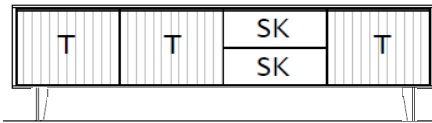

- 3 Türen
- 2 Schubkästen
- 5 Aluminiumgriffeisten, Schieferswarz

B / H / T: ca. 183 / 41 / 50 cm

670100

Preisgruppe 1

Preisgruppe 2

Lowboard, 2 Raster, auf Metallfüßen

- 3 Türen
- 2 Schubkästen
- 5 Aluminiumgriffeisten, Schieferswarz