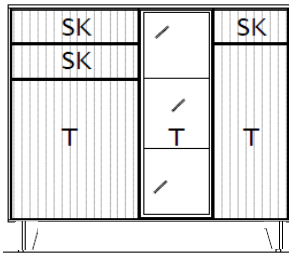

B / H / T: ca. 133 / 110 / 40 cm

Zubehör

1. Beleuchtungen

- a) **LED Controller**
inkl. Funkfernbedienung
22-89 á
- b) **LED Beleuchtung,**
für Vitrinenfächer
22-36 á

Preisgruppe 1

Preisgruppe 2

670109

Highboard, 6 Raster, auf Metallfüßen
optional mit indirekter LED-Beleuchtung im Vitrinenfach
(1 x 22-89, 1 x 22-36)
3 Schubkästen
2 Türen
1 Vitrinentür mit Aluminiumrahmen, Schieferschwartz
5 Aluminiumgriffeleisten, Schieferschwartz