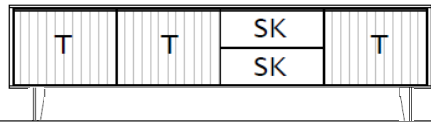

- 3 Türen
- 2 Schubkästen
- 5 Aluminiumgriffeisten, Schieferschwartz

B / H / T: ca. 183 / 41 / 50 cm

Preisgruppe 1

Preisgruppe 2

670100

Lowboard, 2 Raster, auf Metallfüßen

- 3 Türen
- 2 Schubkästen
- 5 Aluminiumgriffeisten, Schieferschwartz