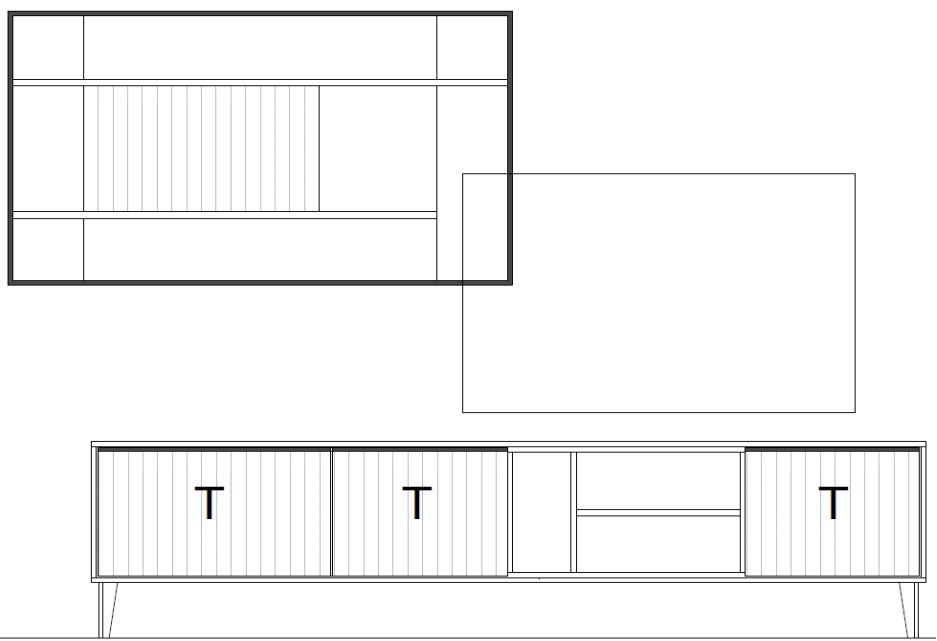

Kombinationen

Set 67 0004

B / H / T: ca. 234 / 170 / 50

Wohnwand - bestehend aus Typen (von links nach rechts):

- 1 x 670951 ... Wandpaneel
- 1 x 670203 ... Lowboard, 2 Raster, auf Metallfüßen

Zubehör

1. Beleuchtungen allgemein

- a) LED Controller
  inkl. Funkfernbedienung
  22-89 á

- b) LED Beleuchtung, 2er Set,
  für Type 670951
  22-61 á

- c) LED Bodenbeleuchtung,
  für Type 670203
  22-54 á

	Set 670004 F / Fußgleiter	Set 670004 K / Metallfuß
Preisgruppe 1		
Preisgruppe 2		

Frontausführung	Korporausführung: Deckenboden / Außenseiten	
Preisgruppe1		
Asteiche massiv geölt	Schiefer Schwarz lackiert / Asteiche FU * Metallfüße Schiefer Schwarz * Griffe Schiefer Schwarz	.. - 08
Preisgruppe2		
Nußbaum massiv geölt	Schiefer Schwarz lackiert / Nußbaum FU * Metallfüße Schiefer Schwarz * Griffe Schiefer Schwarz	.. - 07