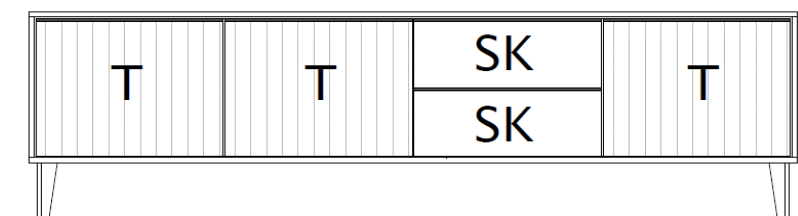

Kombinationen

Set 67 0001

B / H / T: ca. 183 / 161 / 50

Wohnwand - bestehend aus Typen (von links nach rechts):

1 x 670200 ... Lowboard, 2 Raster, auf Metallfüßen

1 x 670950 ... Wandboard

Zubehör

1. Beleuchtungen allgemein

a) **LED Controller**
inkl. Funkfernbedienung
22-89 á

b) **LED Beleuchtung, 2er Set,**
für Type 670950
22-60 á

	Set 670001 F / Fußgleiter	Set 670001 K / Metallfuß
Preisgruppe 1		
Preisgruppe 2		

Frontausführung	Korporausführung: Deckenboden / Außenseiten	
Preisgruppe 1		
Asteiche massiv geölt	Schiefer Schwarz lackiert / Asteiche FU * Metallfüße Schiefer Schwarz * Griffe Schiefer Schwarz	.. - 08
Preisgruppe 2		
Nußbaum massiv geölt	Schiefer Schwarz lackiert / Nußbaum FU * Metallfüße Schiefer Schwarz * Griffe Schiefer Schwarz	.. - 07