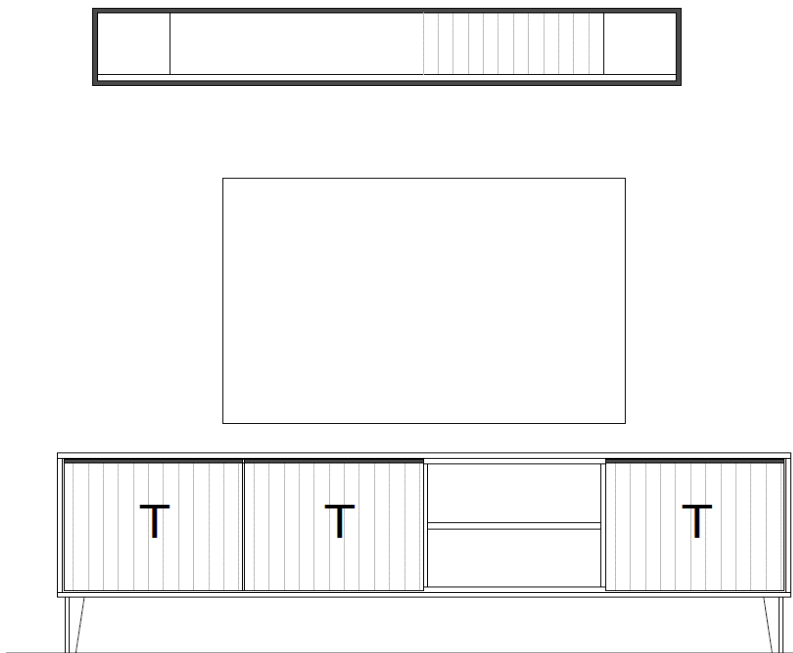

Kombinationen

Set 67 0002

B / H / T: ca. 183 / 161 / 50

Wohnwand - bestehend aus Typen (von links nach rechts):

- 1 x 670201 ... Lowboard, 2 Raster, auf Metallfüßen
- 1 x 670950 ... Wandboard

Zubehör

1. Beleuchtungen allgemein

- a) **LED Controller**
  inkl. Funkfernbedienung
  22-89 á
- b) **LED Beleuchtung, 2er Set**,
  für Type 670950
  22-60 á
- c) **LED Bodenbeleuchtung**,
  für Type 670201
  22-54 á

Set 670002 F / Fußgleiter		Set 670002 K / Metallfuß
Preisgruppe 1		
Preisgruppe 2		
Frontausführung	Korporausführung: Deckenboden / Außenseiten	
Preisgruppe1		
Asteiche massiv geölt	Schiefer Schwarz lackiert / Asteiche FU * Metallfüße Schiefer Schwarz * Griffe Schiefer Schwarz	.. - 08
Preisgruppe2		
Nußbaum massiv geölt	Schiefer Schwarz lackiert / Nußbaum FU * Metallfüße Schiefer Schwarz * Griffe Schiefer Schwarz	.. - 07