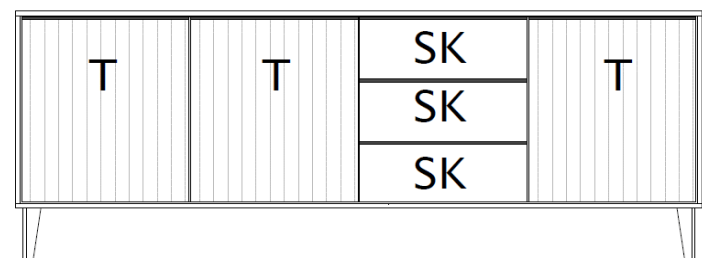

Kombinationen

Set 67 0005

B / H / T: ca. 183 / 170 / 40

Wohnwand - bestehend aus Typen (von links nach rechts):

- 1 x 670204 ... Sideboard, 3 Raster, auf Metallfüßen
- 1 x 670950 ... Wandboard

Zubehör

1. Beleuchtungen allgemein

a) LED Controller

inkl. Funkfernbedienung

22-89 á

b) LED Beleuchtung, 2er Set,

für Type 670950

22-60 á

	Set 670005 F / Fußgleiter	Set 670005 K / Metallfuß
Preisgruppe 1		
Preisgruppe 2		
Frontausführung		
	KorpUSAusführung: Deckenboden / Außenseiten	
Preisgruppe1		
Asteiche massiv geölt	Schiefer Schwarz lackiert / AsteiChe FU * Metallfüße Schiefer Schwarz * Griffe Schiefer Schwarz	.. - 08
Preisgruppe2		
Nußbaum massiv geölt	Schiefer Schwarz lackiert / Nußbaum FU * Metallfüße Schiefer Schwarz * Griffe Schiefer Schwarz	.. - 07