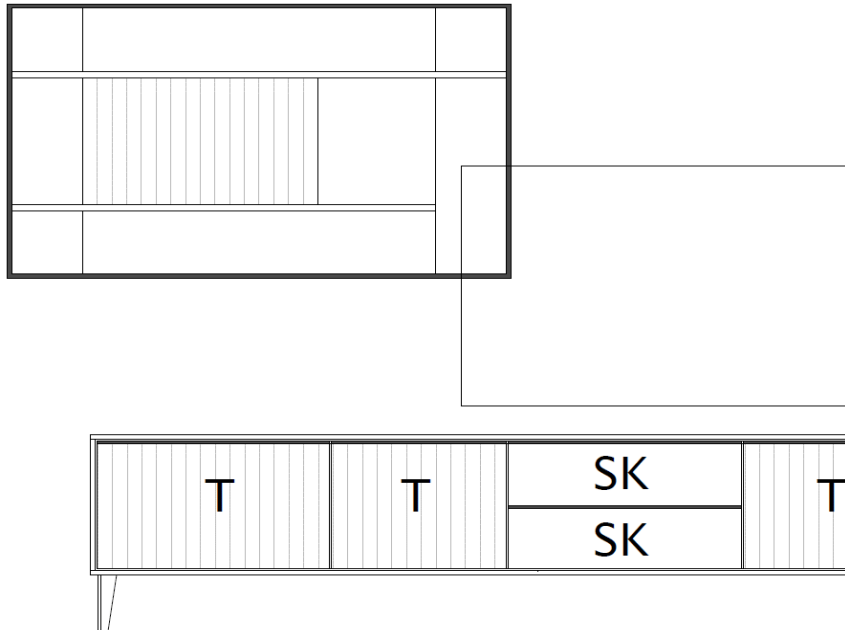

Kombinationen

Set 67 0003

Zubehör

B / H / T: ca. 234 / 170 / 50

Wohnwand - bestehend aus Typen (von links nach rechts):

- 1 x 670951 ... Wandpaneel
- 1 x 670202 ... Lowboard, 2 Raster, auf Metallfüßen

1. Beleuchtungen allgemein

- a) LED Controller
  inkl. Funkfernbedienung
  22-89 á
- b) LED Beleuchtung, 2er Set,
  für Type 670951
  22-61 á

	Set 670003 F / Fußgleiter	Set 670003 K / Metallfuß
Preisgruppe 1		
Preisgruppe 2		

Frontausführung	Korporausführung: Deckenboden / Außenseiten	
	Preisgruppe1	
Asteiche massiv geölt	Schiefer Schwarz lackiert / Asteiche FU * Metallfüße Schiefer Schwarz * Griffe Schiefer Schwarz	.. - 08
	Preisgruppe2	
Nußbaum massiv geölt	Schiefer Schwarz lackiert / Nußbaum FU * Metallfüße Schiefer Schwarz * Griffe Schiefer Schwarz	.. - 07